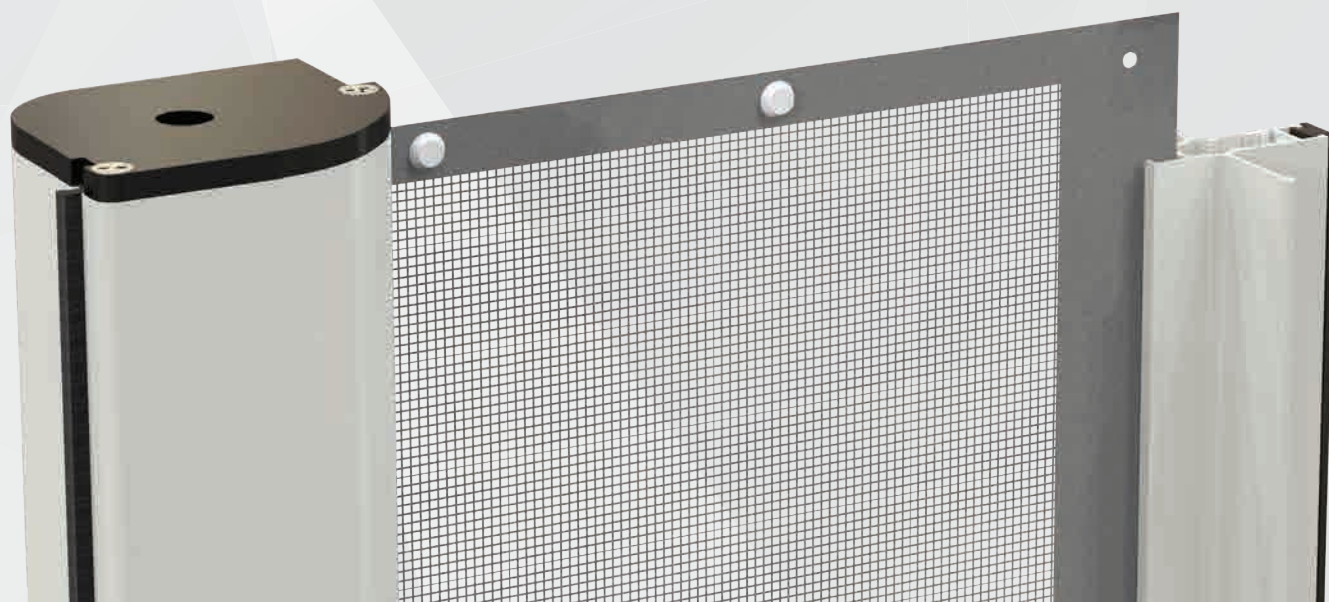

Tubo 22.

Tubo da 24.

Tubo da 26.

Profilo alto.

/linea bottonata telescopica

/linea bottonata telescopica

| SUSY TELESCOPICA

Zanzariera a scorrimento verticale realizzata con rete rinforzata ai bordi, con l'applicazione di bottoncini antivento e con guida telescopica. Facile installazione grazie al supporto per la compensazione.