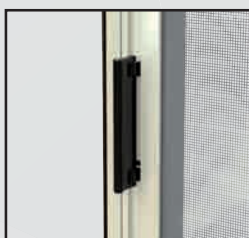

Maniglia interna.