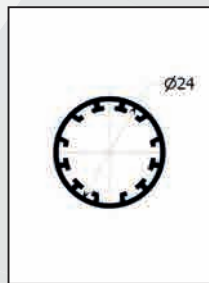

Tubo da 24 K42