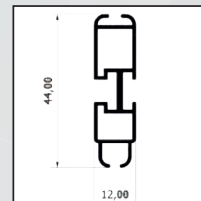

Tubo 24

SERIE ZEN - ELLE NOA2

TUBO 26.

Guida incassata.

Guida bassa.

Barra maniglia cricchetto.

Cassonetto 50x50.

Maniglia laterale.