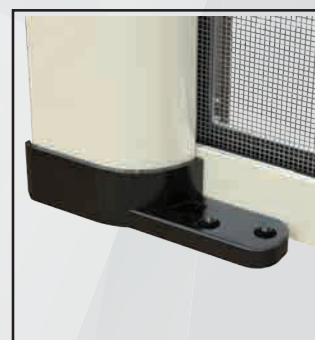

Profilo guida bassa 23 mm.