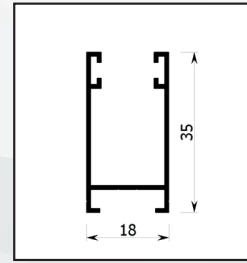

/PROFILI

| SERIE K 39/35

Guida K35

| SERIE K42