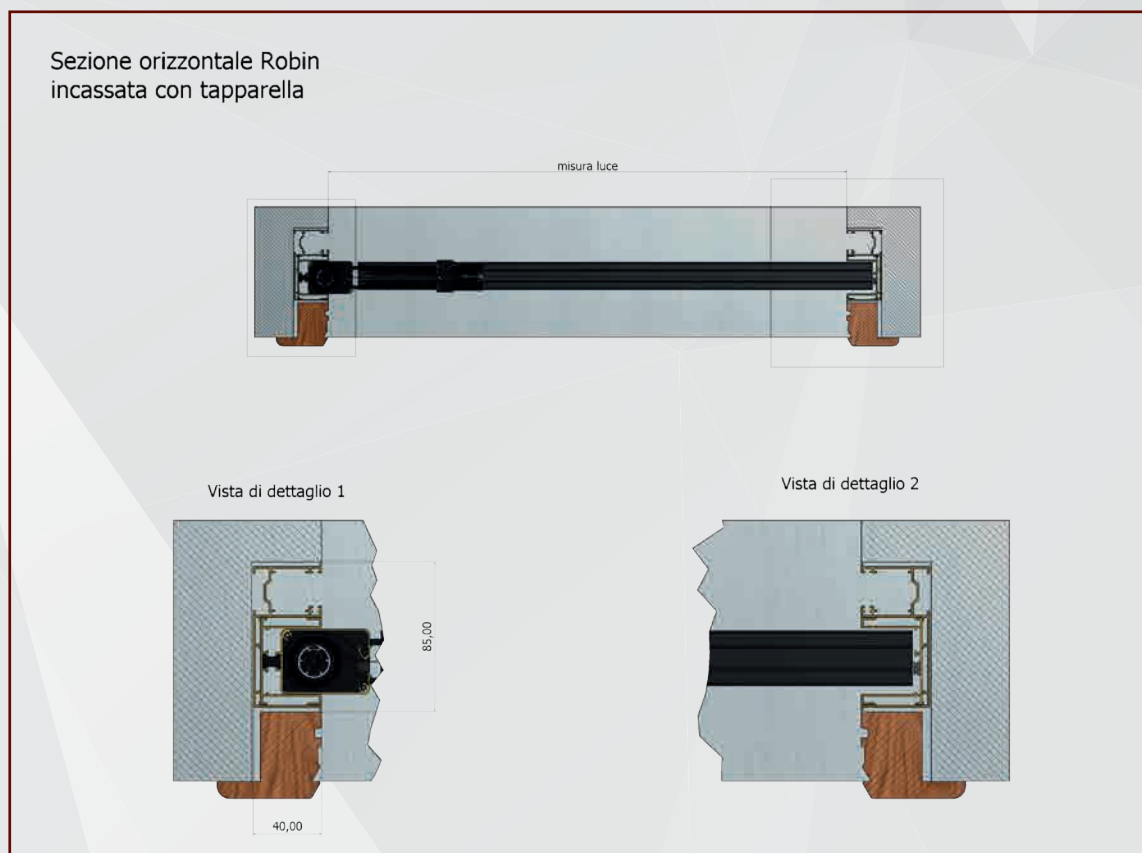

ZEN

ROKY

ROBIN

 /linea schermi fissi o apribili

/linea schermi fissi o apribili

| DANY

Zanzariera a schermo fisso, con struttura in alluminio di minimo ingombro, solo 10 mm. Realizzabile con rete in alluminio, fibra, acciaio, brunita o petscreen. Fornita a barre o su misura.