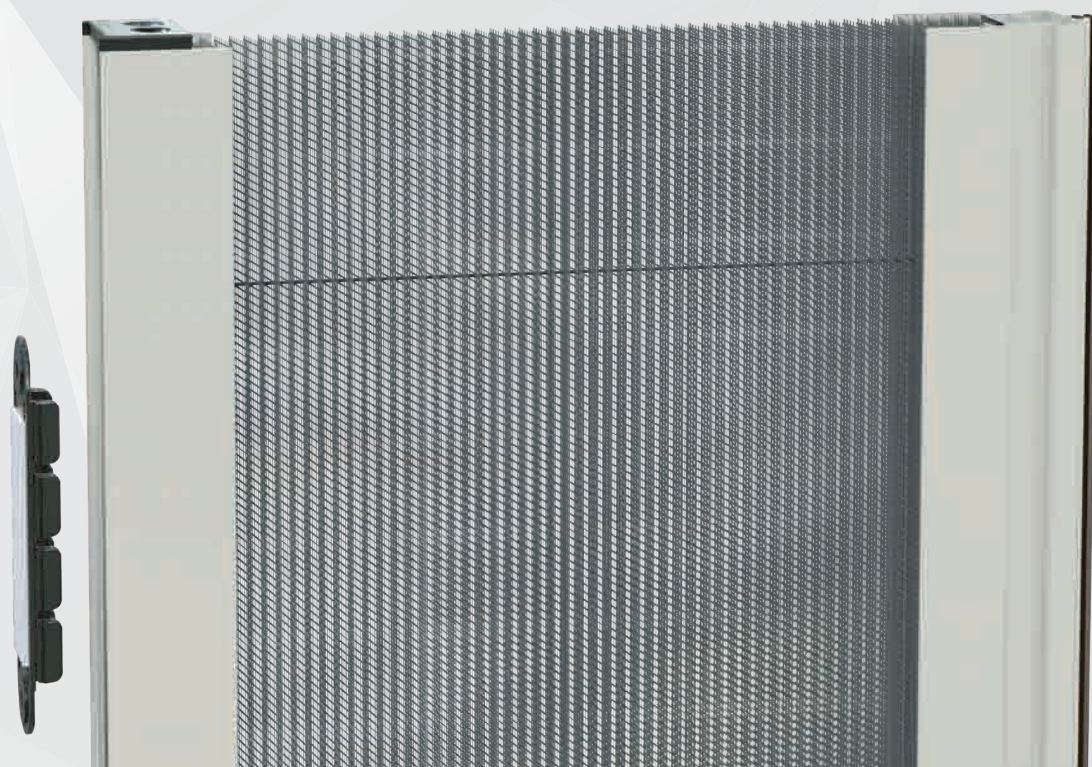

/linea plissettata