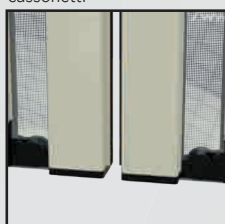

Particolare accoppiamento cassonetti