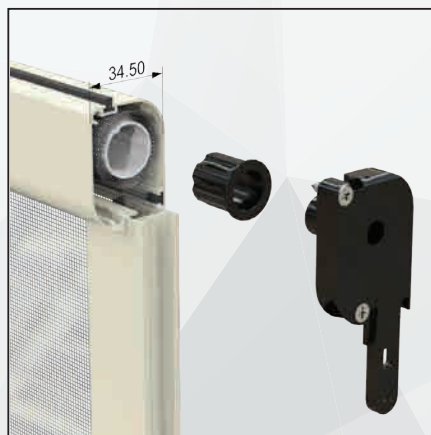

/PROFILO CASSONETTO

| LISTINO PREZZI

(iva esclusa)

Finestre Colore Base dimensioni espresse in cm

Larghezza	//	60	80	100	120	140	160
Altezza	150	€ 79,84	€ 87,84	€ 97,41	€ 106,99	€ 114,98	€ 124,56
	170	€ 87,84	€ 97,41	€ 106,99	€ 114,98	€ 124,56	€ 133,77

Tubo con rete H 160 cm € 25,55 a metro lineare
Spazzolino antivento aumento € 6,40 al pz.

a Barre dimensioni espresse in cm

Colori	Base	Metallizzati	Legno Natur.	Elettrocolore	Legno Subl.	Ram./Ossid.
Cassonetto da 600 cm con rete H 150	€ 271,51	€ 312,19	€ 366,48	€ 312,19	€ 407,17	€ 319,39
Coppia guide da 570 cm con spazzolino	€ 91,01	€ 105,40	€ 122,97	€ 105,40	€ 136,51	€ 107,11

Tubo con rete da 600 cm con rete H cm 160 € 131,02
Spazzolino antivento aumento CP € 17,56

Set accessori completi di molla € 15,98

| OPTIONAL

/Come ordinare

Nell'ordine specificare misura luce o misura finita.

- Misura LUCE/ la zanzariera verrà tagliata 2 mm in meno.
- Misura FINITA/ la zanzariera verrà tagliata alla misura ordinata.

* Per altri colori fuori "CARTELLA COLORI" richiedere il preventivo.

- Mini Campione prezzo netto € 33,00

/Aumento per i colori speciali a pezzo

- Metallizzati € 24,74
- Legno Naturall € 41,48
- Elettrocolore € 24,74
- Legno Sublimato € 62,22
- Colori Ramati/Ossidati € 24,40

/Prezzi optional

- Rete a strisce Bianca e Nera o rete a fasce aumento del 10%
- Rete Sunox aumento del 15%