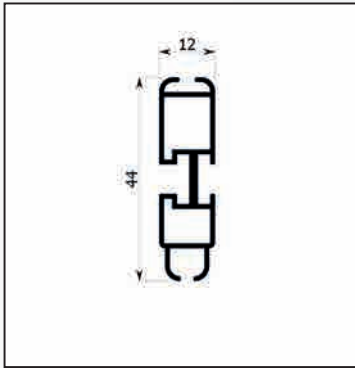

Barra maniglia cricchetto.