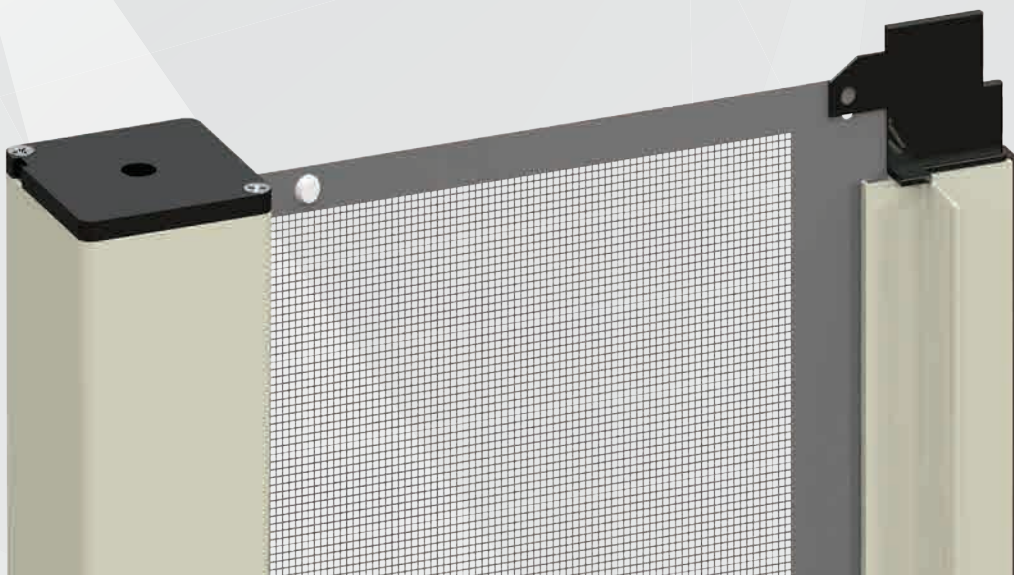

Maniglia saliscendi.

Profilo alto.

Tubo da 26.

■ ■ /linea bottonata quadra

/linea bottonata quadra

| IBRA

Zanzariera a scorrimento verticale, caratterizzata dal cassonetto da 50 mm. Realizzata con rete rinforzata ai bordi e con l'applicazione di bottoncini antivento.