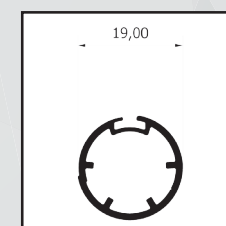

/PROFILI | SERIE ROKY

/PROFILI | SERIE OVER 40

Tubo 19

/PROFILI | SERIE OVER