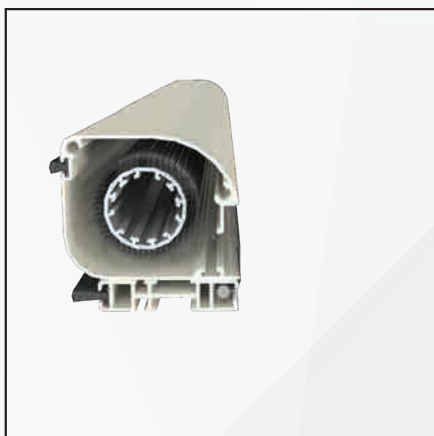

/PROFILO CASSONETTO

| LISTINO PREZZI (iva esclusa)

Finestre Colore Base dimensioni espresse in cm

Larghezza	//	60	80	100	120	140	160
Altezza	150	€ 81,43	€ 89,42	€ 99,00	€ 108,58	€ 116,57	€ 126,14
	170	€ 89,42	€ 99,00	€ 108,58	€ 116,57	€ 126,14	€ 135,78

Tubo con rete H 150 cm € 25,55 a m lineare - Tubo con rete H 170 cm € 28,79 a m lineare
Spazzolino antivento aumento € 6,40 al pz.

Balcone Colore Base dimensioni espresse in cm

Larghezza	//	60	80	100	120	140	160
Altezza	240	€ 108,58	€ 116,57	€ 126,14	€ 135,78	€ 143,71	€ 153,35
	250	€ 116,57	€ 126,14	€ 135,78	€ 143,71	€ 153,35	€ 162,93

Tubo con rete H 240 cm € 33,55 a m lineare - Tubo con rete H 250 cm € 43,12 a m lineare
Spazzolino antivento aumento € 11,22 al pz.

a Barre dimensioni espresse in cm

Colori	Base	Metallizzati	Legno Nat.	Elettrocolore	Legno Subl.	Ram./Ossid.
Finestra con rete da 600 cm con rete h 150	€ 271,51	€ 312,19	€ 366,40	€ 312,19	€ 407,17	€ 319,39
Balcone Cassonetto da 600 cm con rete H 240	€ 316,22	€ 363,62	€ 427,00	€ 363,62	€ 474,27	€ 371,97
Coppia guide da 600 cm con spazzolino	€ 100,16	€ 115,96	€ 135,29	€ 115,96	€ 150,24	€ 117,85

Tubo con rete da 600 con rete H cm 150 € 130,96
Tubo con rete da 600 con rete H cm 240 € 185,31
Spazzolino antivento aumento CP € 17,56 al pz.

Tubo con rete da 600 con rete H cm 170 € 144,02
Tubo con rete da 600 con rete H cm 250 € 203,80
Set accessori completi di molla € 17,56 al pz.

/Aumento per i colori speciali a pezzo

- Metallizzati	€ 20,74
- Legno Naturall	€ 41,48
- Elettrocolore	€ 20,74
- Legno Sublimato	€ 62,22
- Colori Ramati/Ossidati	€ 24,40

/Come ordinare

Nell'ordine specificare misura luce o misura finita.

- Misura LUCE/ la zanzariera verrà tagliata 2 mm in meno.
- Misura FINITA/ la zanzariera verrà tagliata alla misura ordinata.

/Prezzi optional

- Rete a strisce Bianca e Nera o rete a fasce aumento del **10%**
- Rete Sunox aumento del **15%**
- Optional Frizione aumento di € **23,42**

* Per altri colori fuori "CARTELLA COLORI" richiedere il preventivo.
- Mini Campione prezzo netto € **33,00**

| NOTE

- Con tessuto "OSCURANTE" aumento del 50% (max H 180 cm)
- Con tessuto "FILTRANTE" aumento del 60% (max H 180 cm)

| OPTIONAL