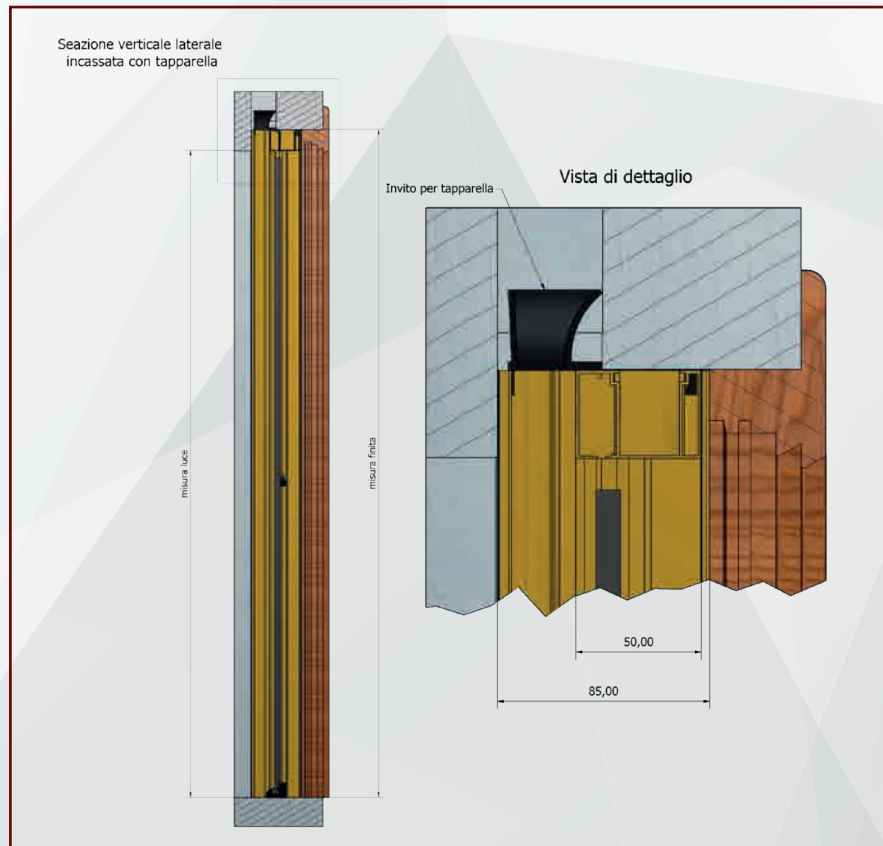

ZEN

ROKY

ROBIN

 /linea schermi fissi o apribili

/linea schermi fissi o apribili

| DANY

Zanzariera a schermo fisso, con struttura in alluminio di minimo ingombro, solo 10 mm. Realizzabile con rete in alluminio, fibra, acciaio, brunita o petscreen. Fornita a barre o su misura.