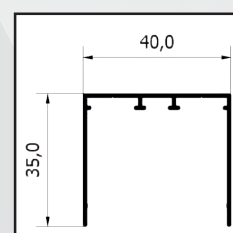

Compensatore cod. 7842