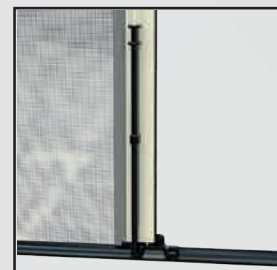

Particolare ferma anta inferiore con guida bassa da 16 mm.

Facile installazione.

Il cassonetto può essere installato dopo aver fissato uno dei supporti. Prodotta su misura, in vari colori. Facile utilizzo.