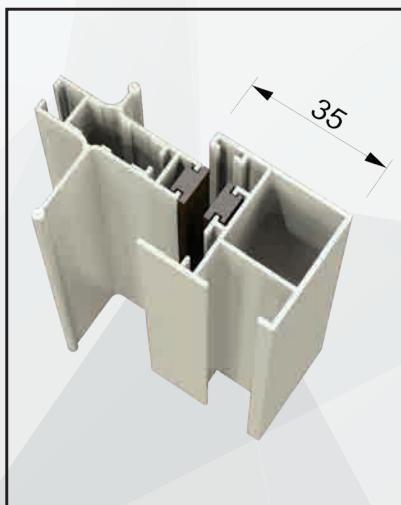

/PROFILO CASSONETTO

Profilo di chiusura alto

OPTIONAL

/COLORI	€/Mq
Colore Base	€ 75,03
Metallizzati	€ 86,31
Colore Legno Naturall	€ 105,04
Colore Legno Sublimato	€ 112,54
Elettrocolore	€ 86,31
Colore Ramati/Ossidati	€ 90,03

/Prezzi optional

- Rete a strisce Bianca e Nera o rete a Fasce aumento del **10%**
- Rete Sunox aumento del **15%**
- Optional Frizione aumento di **€ 23,42**
- Profilo di chiusura alto a pezzo aumento del **10%**

NOTE

- Minimo fatturazione **2 mq**
- Ricambio rete elettrosaldada **€/mq 14,88**
- Ricambio rete minimo fatturazione **2 mq**
- Misure massime consigliate **L=160 cm - H= 250 cm**
- Per altri colori fuori "**CARTELLA COLORI**" richiedere il preventivo
- Mini campione prezzo netto **€ 33,00**

/Come ordinare

1. Nell'ordine specificare misura luce o misura finita
2. Misura LUCE/ la zanzariera verrà tagliata 2 mm in meno.
   - Misura FINITA/ la zanzariera verrà tagliata alla misura ordinata.