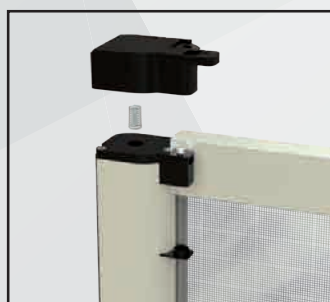

Zanzariera a scorrimento orizzontale con scivoli a ruote trasversali di scorrimento e cuscinetto lato esterno.

Movimento a molla con guide a doppio spazzolino. Facile installazione grazie ai supporti per la compensazione, caratterizzata da accessori specifici che evitano il fissaggio con viti e tasselli.