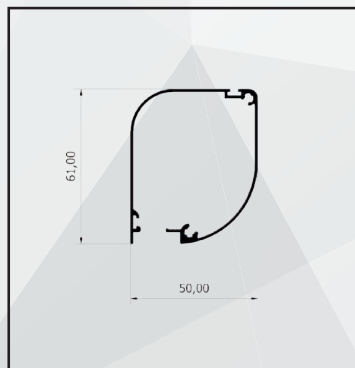

Cassonetto da 50.