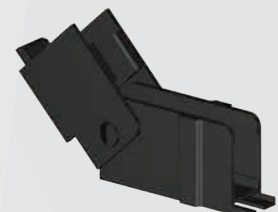

Kit guida alzante

| NOTE

- Per altri colori fuori "CARTELLA COLORI" richiedere il preventivo.
- Mini Campione prezzo netto € 33,00