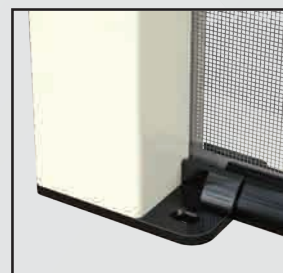

Supporto laterale basso.

Facile installazione.

Il cassonetto può essere installato dopo aver fissato uno dei supporti. Prodotta su misura, in vari colori. Facile utilizzo.