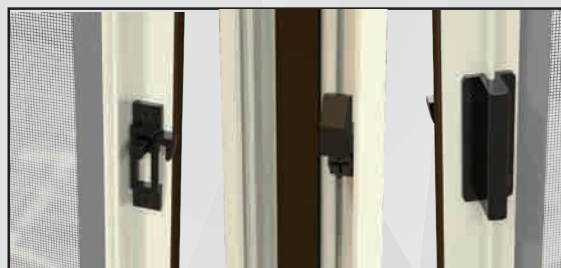

Particolare aggancio di sicurezza.

Il cassonetto può essere installato dopo aver fissato i due supporti che presentano un'apertura per il fissaggio. Prodotta su misura, in vari colori. Facile utilizzo.