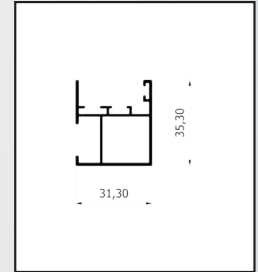

Profilo alto