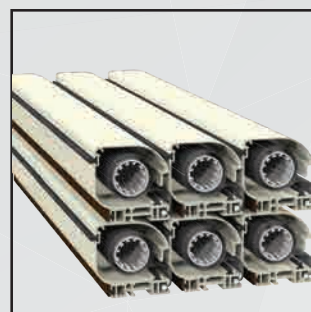

Particolare cassonetti