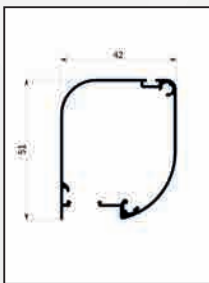

| SERIE K42

Cassonetto K42