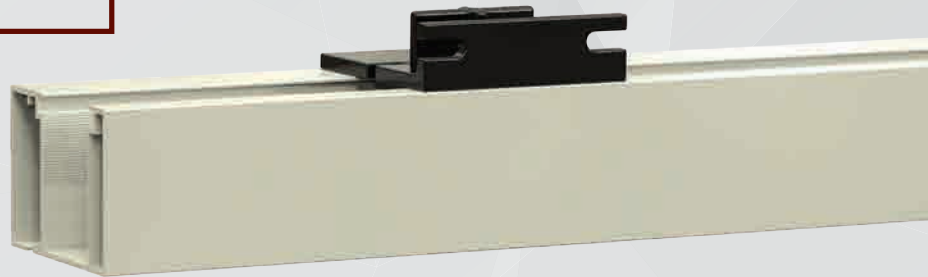

■ ■ /linea bottonata a scomparsa