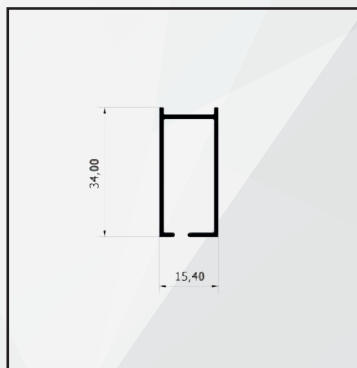

Guida telescopica.