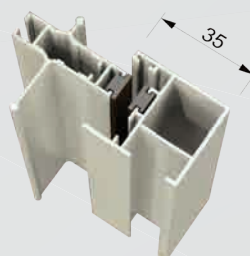

profilo di chiusura alto