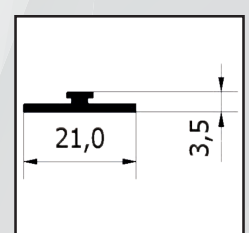

Guida inferiore cod. 8259