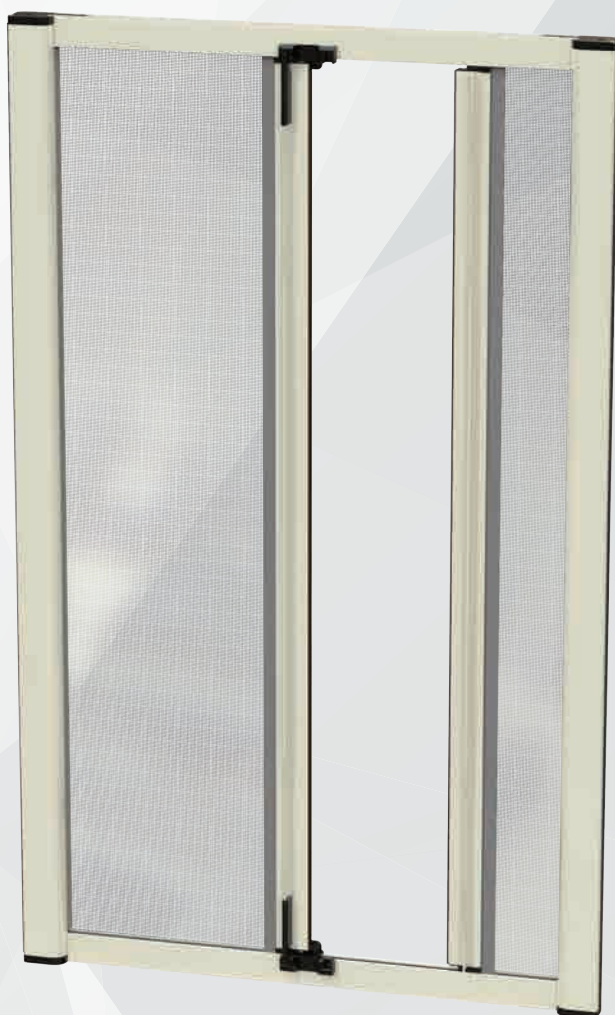

/K35 linea con spazzolino

| MINI KOKO

Zanzariera a due ante a scorrimento orizzontale con movimento a molla, scivoli con ruota trasversale di scorrimento e chiusura magnetica e ferma anta con ingombro minimo di 35 mm.

Particolare ferma anta