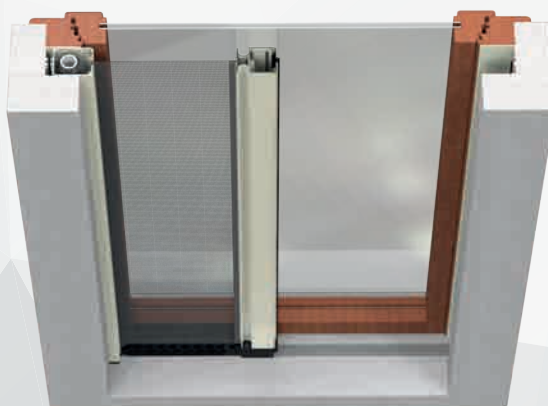

Particolare basso sx

Particolare scivolo

Particolare incasso alto dx

Vista bottoni

vista spaccato

/SPECIFICHE

- Struttura in alluminio
- Cassonetto quadrato, ingombro 50 mm
- Compensazione di errore nella misura sia in larghezza che in altezza
- Rete in fibra di vetro, elettrosaldata sui lati con bottoncini antivento, lavabile ed intercambiabile
- Movimento a molla frizionata