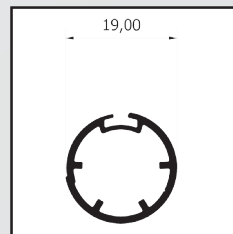

SERIE OVER 40

Tubo 19

SERIE ZEN - ELLE NOA2