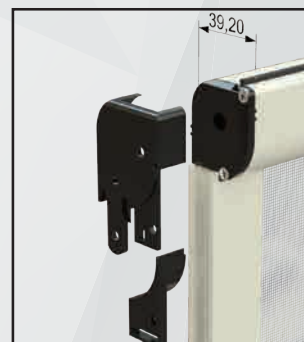

Supporto di compensazione.