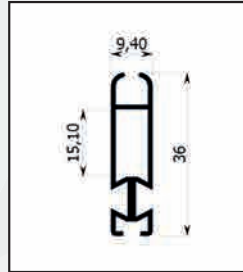

Maniglia saliscendi