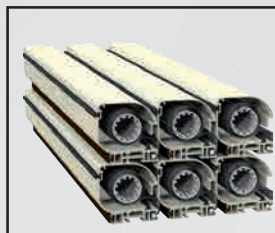

Particolare cassonetto.