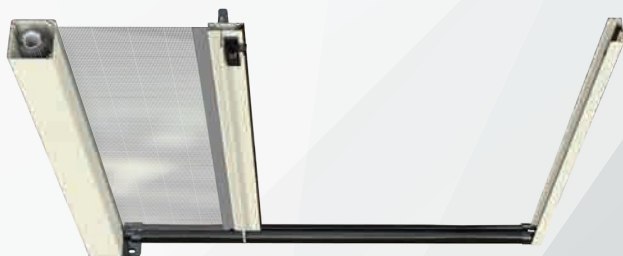

Versione DX

Versione SX

/PROFILO CASSONETTO

OPTIONAL

Rete a strisce Bianca e Nera 01

Rete Sunox 03

Rete a Fasce 02

Frizione

Profilo di chiusura alto

/COLORI	€/Mq
Colore Base	€ 82,53
Metallizzati	€ 94,91
Colore Legno Naturall	€ 115,65
Colore Legno Sublimato	€123,83
Elettrocolore	€ 94,91
Colore Ramati/Ossidati	€ 99,06

/Prezzi optional

- Rete a strisce Bianca e Nera o rete a Fasce aumento del **10%**
- Rete Sunox aumento del **15%**
- Optional Frizione aumento di **€ 23,42**
- Profilo di chiusura alto a pezzo aumento del **10%**

NOTE

- Minimo fatturazione **2 mq**
- Ricambio rete elettrosaldada **€/mq 14,88**
- Ricambio rete minimo fatturazione **2 mq**
- Misure massime consigliate **L=160 cm - H= 250 cm**
- Per altri colori fuori **"CARTELLA COLORI"** richiedere il preventivo
- Mini campione prezzo netto **€ 33,00**

/Come ordinare

1. Nell'ordine specificare misura luce o misura finita
2. Misura LUCE/ la zanzariera verrà tagliata 2 mm in meno.
   - Misura FINITA/ la zanzariera verrà tagliata alla misura ordinata.
   - Specificare tipo di apertura/ DESTRO o SINISTRO.