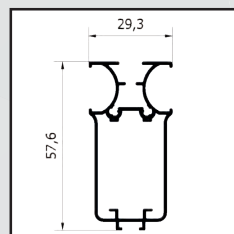

SERIE OVER 40

Maniglia

SERIE ZEN - ELLE NOA2