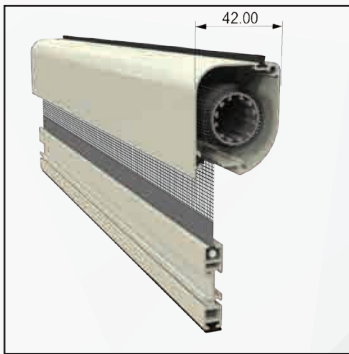

PROFILO CASSONETTO

OPTIONAL