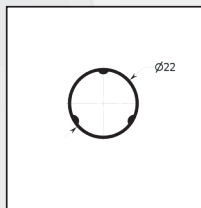

SERIE OVER 40

SERIE ZEN - ELLE NOA2

T22