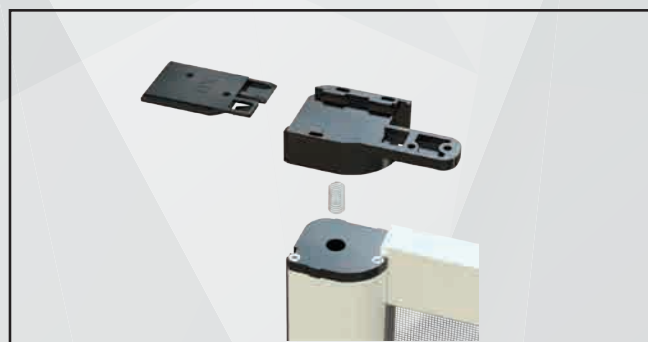

Supporto con compensazione.