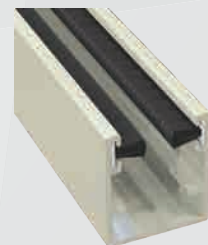

Guida bassa