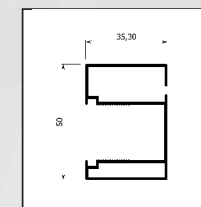

SERIE OVER 40

SERIE ZEN - ELLE NOA2

GMI 3550