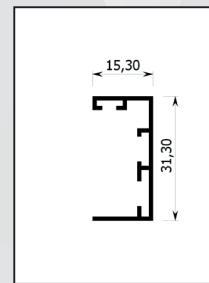

Profilo di chiusura