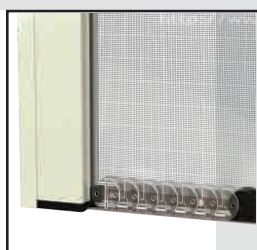

Vista bottoni