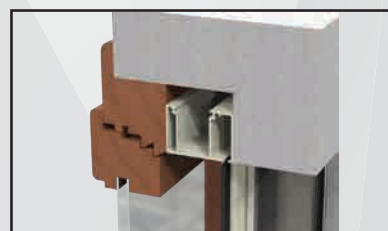

Dettaglio spaccato.