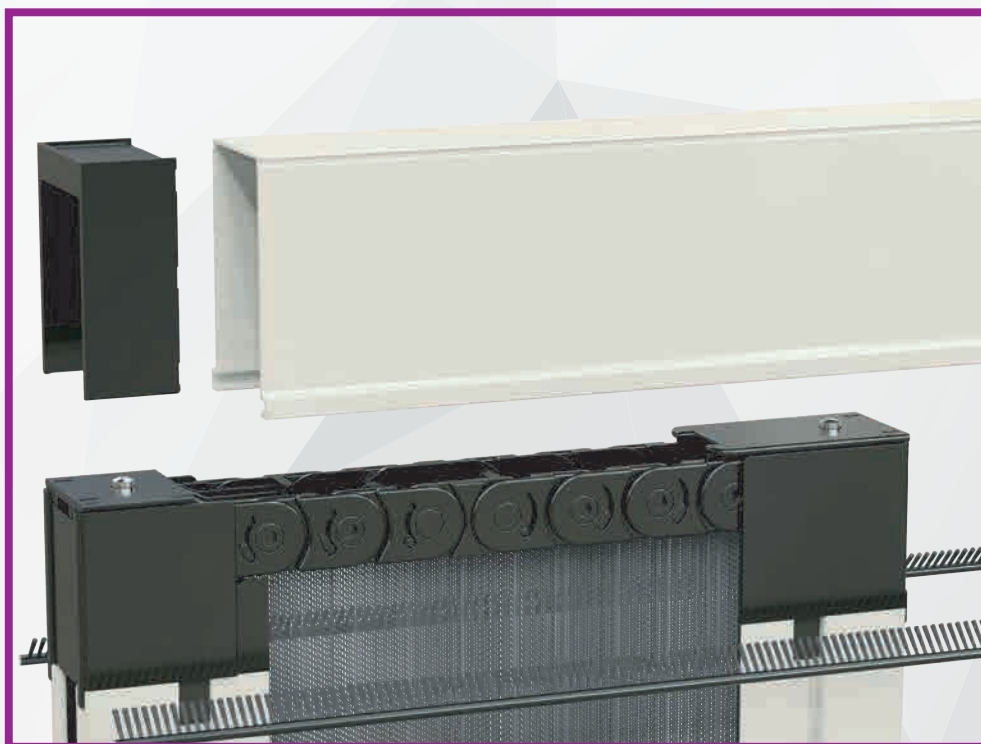

/linea plissettata