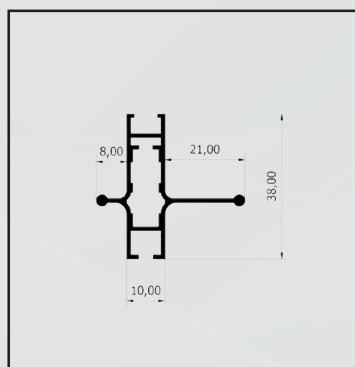

Maniglia laterale.