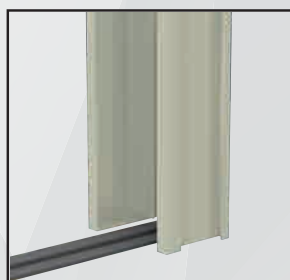

Particolare basso destro