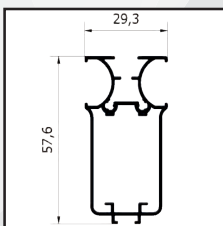

/PROFILI | SERIE ROKY

/PROFILI | SERIE OVER 40

Maniglia

/PROFILI | SERIE OVER