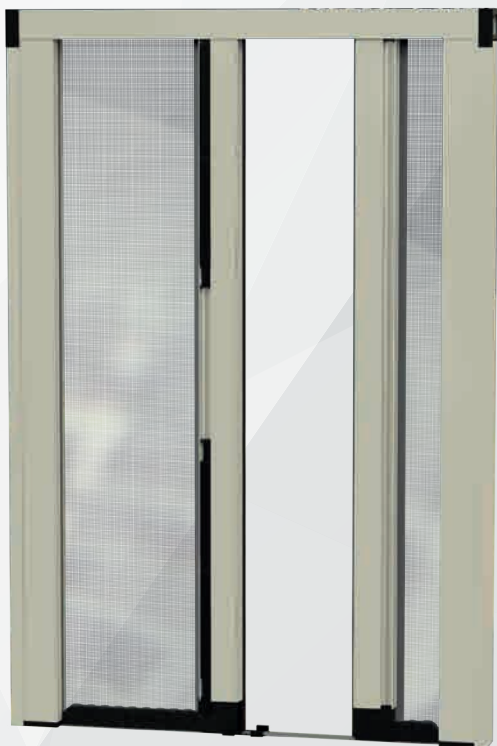

/linea con carrello

DOPPIA

Zanzariera a scorrimento orizzontale frizionata con guida a pavimento mm 3,5, a due ante realizzata con rete rinforzata ai bordi e con applicazione di bottoncini antivento.

Misura guida bassa