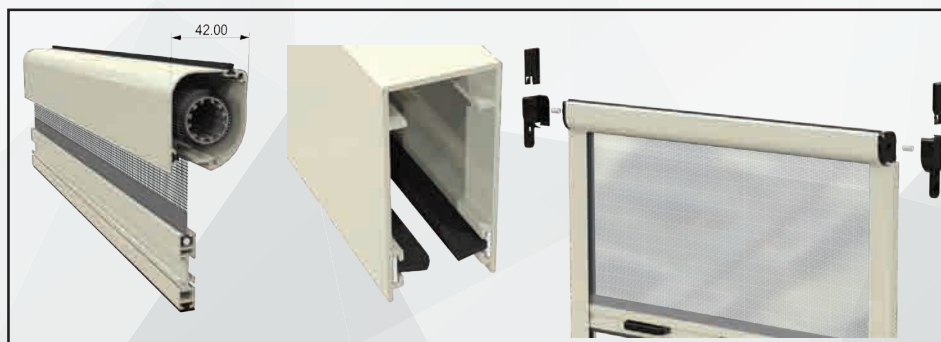

/PROFILO CASSONETTO

| LISTINO PREZZI (iva esclusa)

Finestre Colore Base dimensioni espresse in cm

Larghezza	//	60	80	100	120	140	160
Altezza	150	€ 81,43	€ 89,42	€ 99,00	€ 108,58	€ 116,57	€ 126,14
	170	€ 89,42	€ 99,00	€ 108,58	€ 116,57	€ 126,14	€ 135,78

Tubo con rete H 150 cm € 25,55 a m lineare - Tubo con rete H 170 cm € 28,79 a m lineare
Spazzolino antivento aumento € 6,40 al pz.

Balcone Colore Base dimensioni espresse in cm

Larghezza	//	60	80	100	120	140	160
Altezza	240	€ 108,58	€ 116,57	€ 126,14	€ 135,78	€ 143,71	€ 153,35
	250	€ 116,57	€ 126,14	€ 135,78	€ 143,71	€ 153,35	€ 162,93

Tubo con rete H 240 cm € 33,55 a m lineare - Tubo con rete H 250 cm € 43,12 a m lineare
Spazzolino antivento aumento € 11,22 al pz.

a Barre dimensioni espresse in cm

Colori	Base	Metallizzati	Legno Nat.	Elettrocolore	Legno Subl.	Ram./Ossid.
Finestra con rete da 600 cm con rete h 150	€ 271,51	€ 312,19	€ 366,40	€ 312,19	€ 407,17	€ 319,39
Balcone Cassonetto da 600 cm con rete H 240	€ 316,22	€ 363,62	€ 427,00	€ 363,62	€ 474,27	€ 371,97
Coppia guide da 600 cm con spazzolino	€ 100,16	€ 115,96	€ 135,29	€ 115,96	€ 150,24	€ 117,85

Tubo con rete da 600 con rete H cm 150 € 130,96
Tubo con rete da 600 con rete H cm 240 € 185,31
Spazzolino antivento aumento CP € 17,56 al pz.

Tubo con rete da 600 con rete H cm 170 € 144,02
Tubo con rete da 600 con rete H cm 250 € 203,80
Set accessori completi di molla € 17,56 al pz.

/Aumento per i colori speciali a pezzo

- Metallizzati	€ 20,74
- Legno Naturall	€ 41,48
- Elettrocolore	€ 20,74
- Legno Sublimato	€ 62,22
- Colori Ramati/Ossidati	€ 24,40

/Come ordinare

Nell'ordine specificare misura luce o misura finita.

- Misura LUCE/ la zanzariera verrà tagliata 2 mm in meno.
- Misura FINITA/ la zanzariera verrà tagliata alla misura ordinata.

/Prezzi optional

- Rete a strisce Bianca e Nera o rete a fasce aumento del **10%**
- Rete Sunox aumento del **15%**
- Optional Frizione aumento di € **23,42**

* Per altri colori fuori "CARTELLA COLORI" richiedere il preventivo.
- Mini Campione prezzo netto € **33,00**

| NOTE

- Con tessuto "OSCURANTE" aumento del 50% (max H 180 cm)
- Con tessuto "FILTRANTE" aumento del 60% (max H 180 cm)

| OPTIONAL