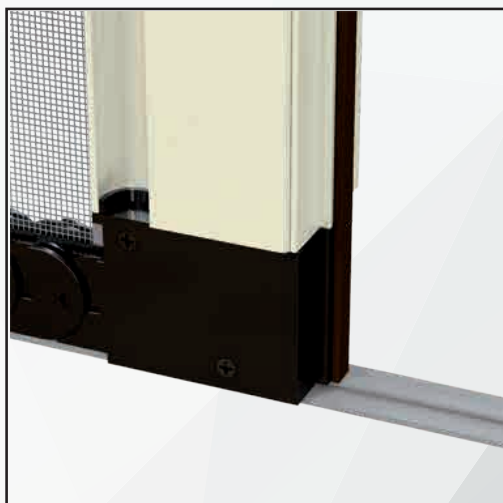

/SCIVOLO BASSO