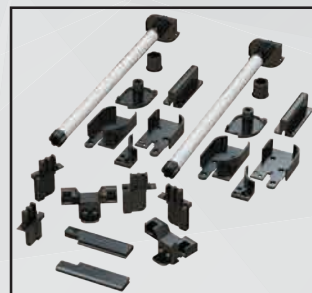

Set Koko.

/SPECIFICHE

- Cassonetto arrotondato, ingombro 43 mm
- Movimento a molla
- Rete in fibra di vetro, lavabile e intercambiabile
- Compensazione nel taglio in larghezza e altezza
- Struttura in alluminio
- Gancio di sicurezza
- Chiusura magnetica e ferma anta
- Guide con doppio spazzolino
- Sistema bloccante

Facile installazione, grazie ai supporti per la compensazione.
Il cassonetto può essere installato dopo aver fissato i due supporti, grazie al supporto sinistro che presenta un'apertura per il fissaggio. Può essere fornita in kit fai da te, a barre, tagliata su misura in vari colori. Facile utilizzo.