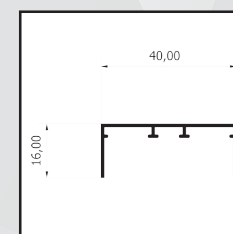

Riscontro cod. 7837