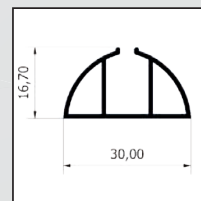

Guida bassa.