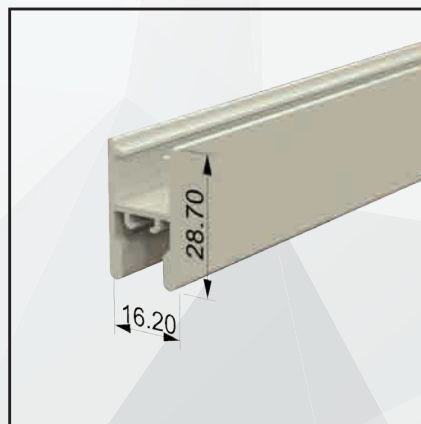

/SPECIFICHE

- Struttura in alluminio.
- Ingombro 32 mm.
- Rete in fibra di vetro o alluminio.
- Scorrevole laterale realizzabile a due o più ante

OPTIONAL

Compensatore

Profilo telaio

Rete BRUNITA

Rete ACCIAIO