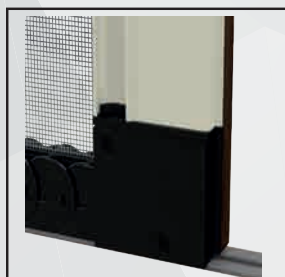

/linea con carrello

OVER40

Zanzariera a scorrimento orizzontale realizzabile a una o due ante, a rullo e guide a pavimento con ingombro di soli 4 mm.

1 ANTA

Particolare scivolo