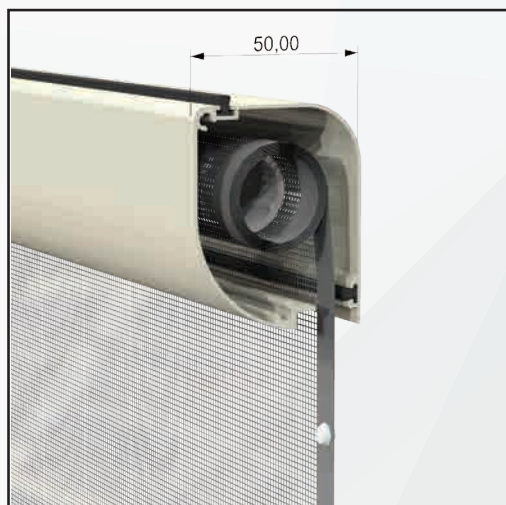

/PROFILO CASSONETTO