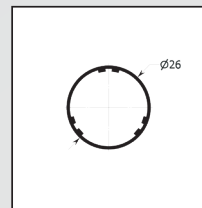

SERIE OVER 40

SERIE ZEN - ELLE NOA2

T26