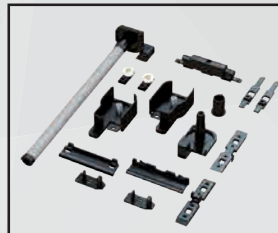

Kit Lady due espansione