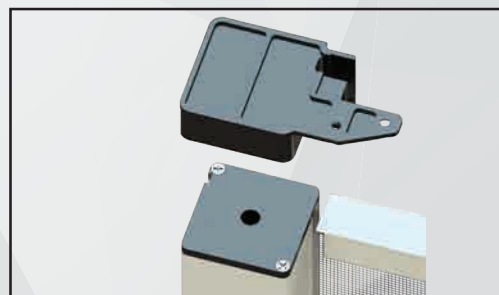

/linea bottonata quadra

| LUNA 2

Zanzariera a scorrimento orizzontale a due ante, caratterizzata dal cassonetto da 50 mm e dalla guida bassa arrotondata da 16 mm. Realizzata con rete rinforzata ai bordi e con l'applicazione di bottoncini antivento.

Particolare supporto.