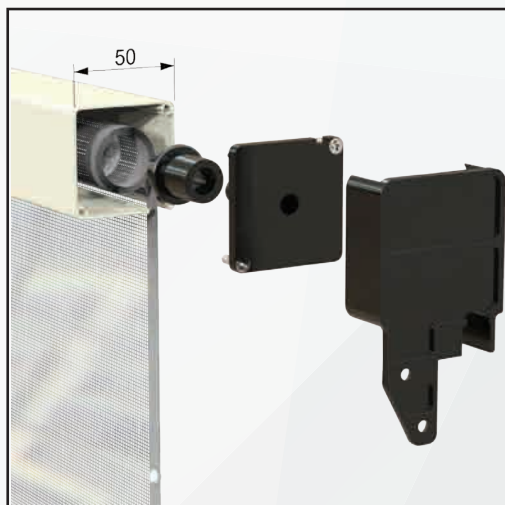

/PROFILO CASSONETTO

Profilo di chiusura alto

OPTIONAL

/COLORI	€/Mq
Colore Base	€ 75,03
Metallizzati	€ 86,31
Colore Legno Naturall	€ 105,04
Colore Legno Sublimato	€ 112,54
Elettrocolore	€ 86,31
Colore Ramati/Ossidati	€ 90,03

/Prezzi optional

- Rete a strisce Bianca e Nera o rete a Fasce aumento del **10%**
- Rete Sunox aumento del **15%**
- Optional Frizione aumento di **€ 23,42**
- Profilo di chiusura alto a pezzo aumento del **10%**

NOTE

- Minimo fatturazione **2 mq**
- Ricambio rete elettrosaldada **€/mq 14,88**
- Ricambio rete minimo fatturazione **2 mq**
- Misure massime consigliate **L=160 cm - H= 250 cm**
- Per altri colori fuori "**CARTELLA COLORI**" richiedere il preventivo
- Mini campione prezzo netto **€ 33,00**

/Come ordinare

1. Nell'ordine specificare misura luce o misura finita
2. Misura LUCE/ la zanzariera verrà tagliata 2 mm in meno.
   - Misura FINITA/ la zanzariera verrà tagliata alla misura ordinata.