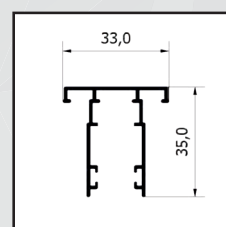

Guida superiore cod. PO 04