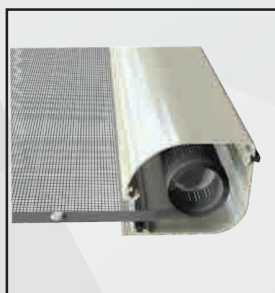

/linea bottonata tonda

| PLUSCHETTY

Zanzariera a scorrimento orizzontale a due ante caratterizzata dal cassonetto arrotondato da 50 mm .

Bottoncini antivento con rinforzo laterale.