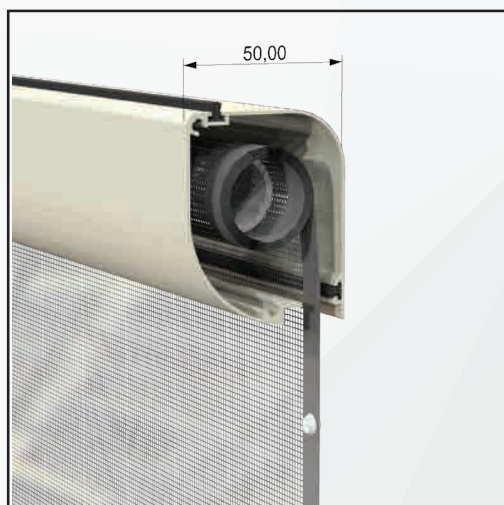

/PROFILO CASSONETTO

| OPTIONAL

/Prezzi optional

- Rete a strisce Bianca e Nera o rete a Fasce aumento del **10%**
- Rete Sunox aumento del **15%**
- Optional Frizione aumento di **€ 46,66**

/COLORI	€/Mq
Colore Base	€ 89,67
Metallizzati	€ 103,09
Colore Legno Naturall	€ 125,53
Colore Legno Sublimato	€ 134,50
Elettrocolore	€ 103,09
Colore Ramati/Ossidati	€ 107,60

| NOTE

- Minimo fatturazione **4 mq**
- Ricambio rete elettrosaldada **€/mq 14,88**
- Ricambio rete minimo fatturazione **2 mq**
- Cass. 50 misure massime consigliate **L= 280 cm - H= 250 cm**
- Cass. 40 misure massime consigliate **L=280 cm - H= 250 cm**
- Per altri colori fuori "**CARTELLA COLORI**" richiedere il preventivo
- Mini campione prezzo netto **€ 46,17**

/Come ordinare

1. Nell'ordine specificare misura luce o misura finita
2. Misura LUCE/ la zanzariera verrà tagliata 2 mm in meno.
   - Misura FINITA/ la zanzariera verrà tagliata alla misura ordinata.