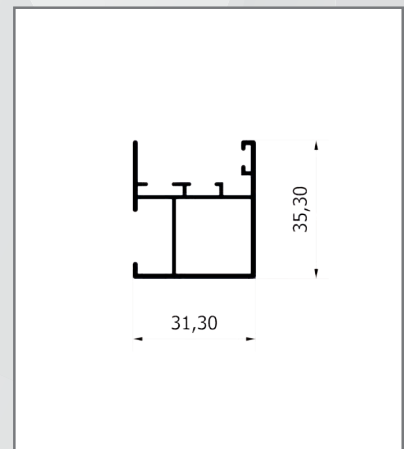

Barra maniglia cricchetto.

Cassonetto 50x50 quadrato.

Tubo da 26.

Guida bassa.

Guida.

Profilo alto.

Maniglia laterale.

Maniglia saliscende.