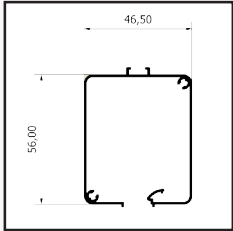

Cassonetto cod. 8261