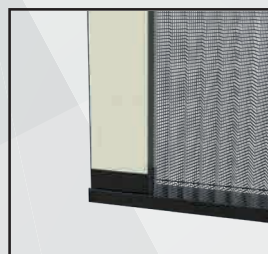

| SPRINT 20

Zanzariera realizzabile a una o più ante, a scorrimento orizzontale e verticale con ingombro di soli 22 mm, sistema di rete plissettata ad impaccamento.

SPRINT LATERALE

SPRINT DOPPIA

Niente più barriere architettoniche.
Questo modello è stato realizzato
SENZA GUIDE A PAVIMENTO.