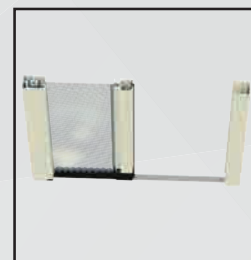

Particolare basso sx

Particolare scivolo

Particolare incasso alto dx

Vista bottoni

vista spaccato

/SPECIFICHE

- Struttura in alluminio
- Cassonetto quadrato, ingombro 50 mm
- Compensazione di errore nella misura sia in larghezza che in altezza
- Rete in fibra di vetro, elettrosaldata sui lati con bottoncini antivento, lavabile ed intercambiabile
- Movimento a molla frizionata