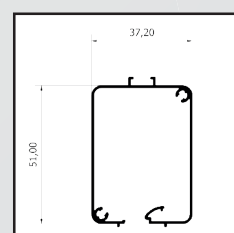

Cassonetto cod. 8090