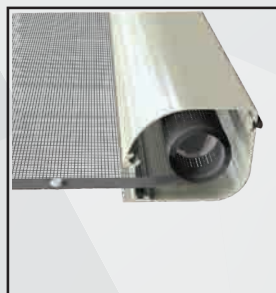

Versione DX

Versione SX

/linea bottonata tonda

| NEW CHETTY 2

Zanzariera a scorrimento orizzontale a due ante caratterizzata dal cassonetto arrotondato da 50 mm e dalla guida bassa da 16 mm arrotondata per facilitare il passaggio di carrelli ecc.