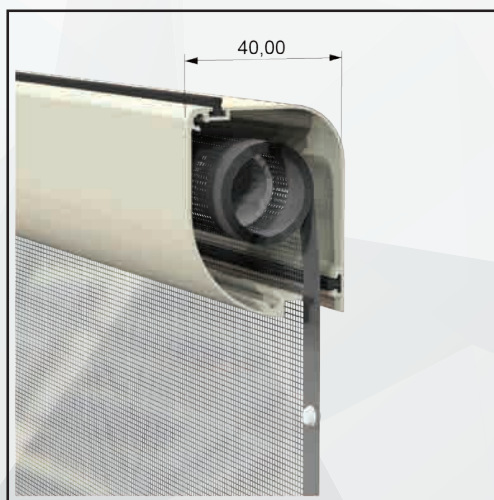

/PROFILO CASSONETTO