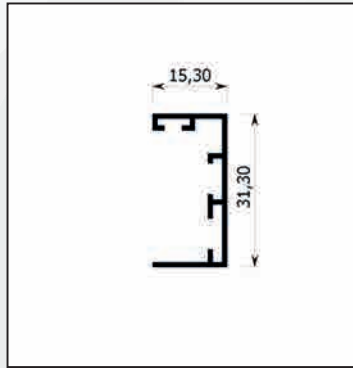

Profilo chiusura.