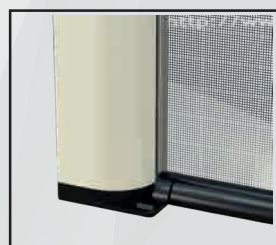

Particolare catenacciolo inferiore