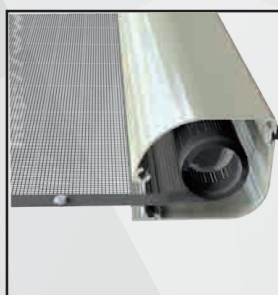

/linea bottonata tonda

| ROTEX

Zanzariera a scorrimento orizzontale con cuscinetto di scorrimento, caratterizzata dal cassonetto arrotondato da 50 mm e dalla guida bassa da 16 mm arrotondata per facilitare il passaggio di carrelli ecc.

Bottoncini antivento con rinforzo laterale.