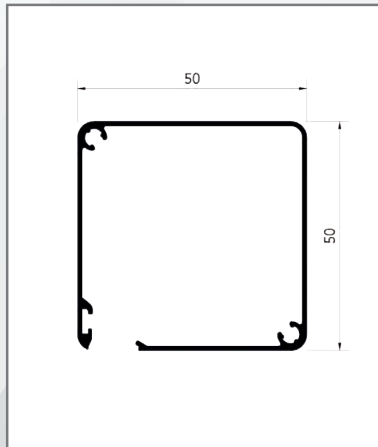

Barra maniglia cricchetto.

Cassonetto 50x50 quadrato.

Tubo da 26.

Guida bassa.

Guida.

Profilo alto.

Maniglia laterale.

Maniglia saliscende.