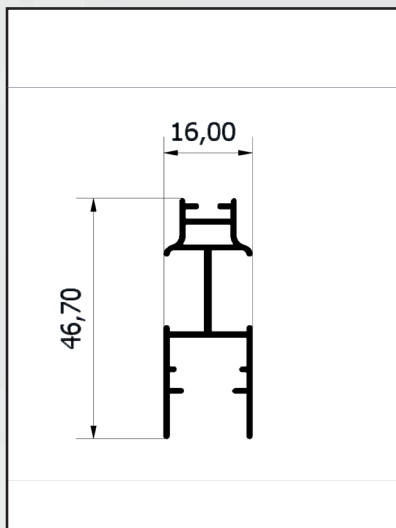

Barra maniglia PL03