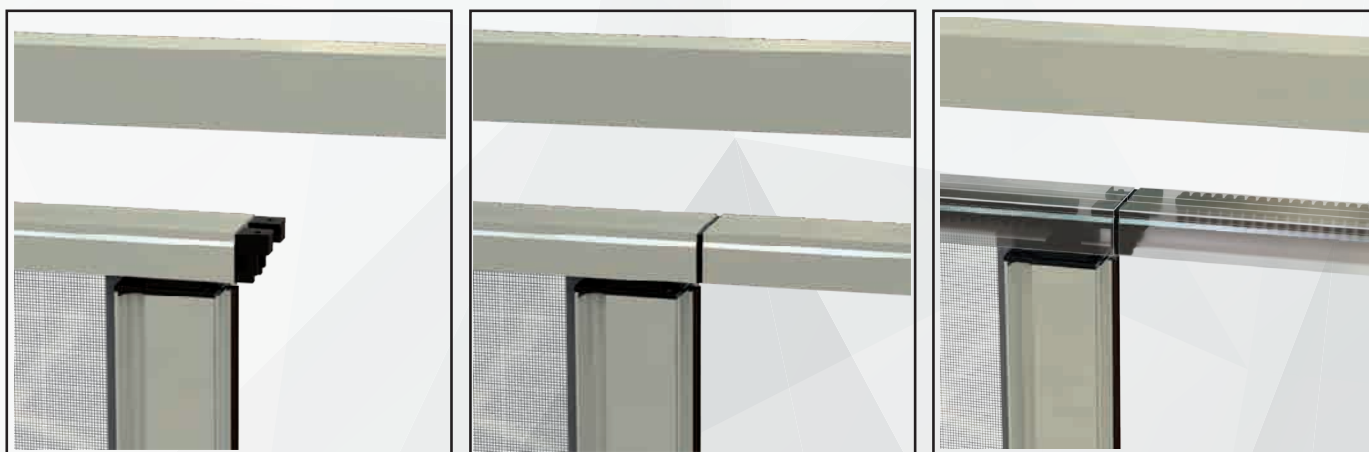

Particolare basso centro

Particolare vista esploso dx

Particolare vista esploso

/SPECIFICHE

- Struttura in alluminio
- Cassonetto quadrato, ingombro 50 mm
- Compensazione di errore nella misura sia in larghezza che in altezza
- Rete in fibra di vetro, elettrosaldata sui lati con bottoncini antivento, lavabile ed intercambiabile
- Movimento a molla frizionata
- Doppio compensatore

Niente più barriere architettoniche.
Questo modello è stato realizzato
**CON GUIDE A PAVIMENTO CHE FACILITA
IL PASSAGGIO DEL CARRELLO**

Particolare del sistema di movimento della barra maniglia, posizionabile in qualsiasi punto di apertura e chiusura, sicura negli sganci accidentali. Prodotta su misura, in vari colori. Facile utilizzo.