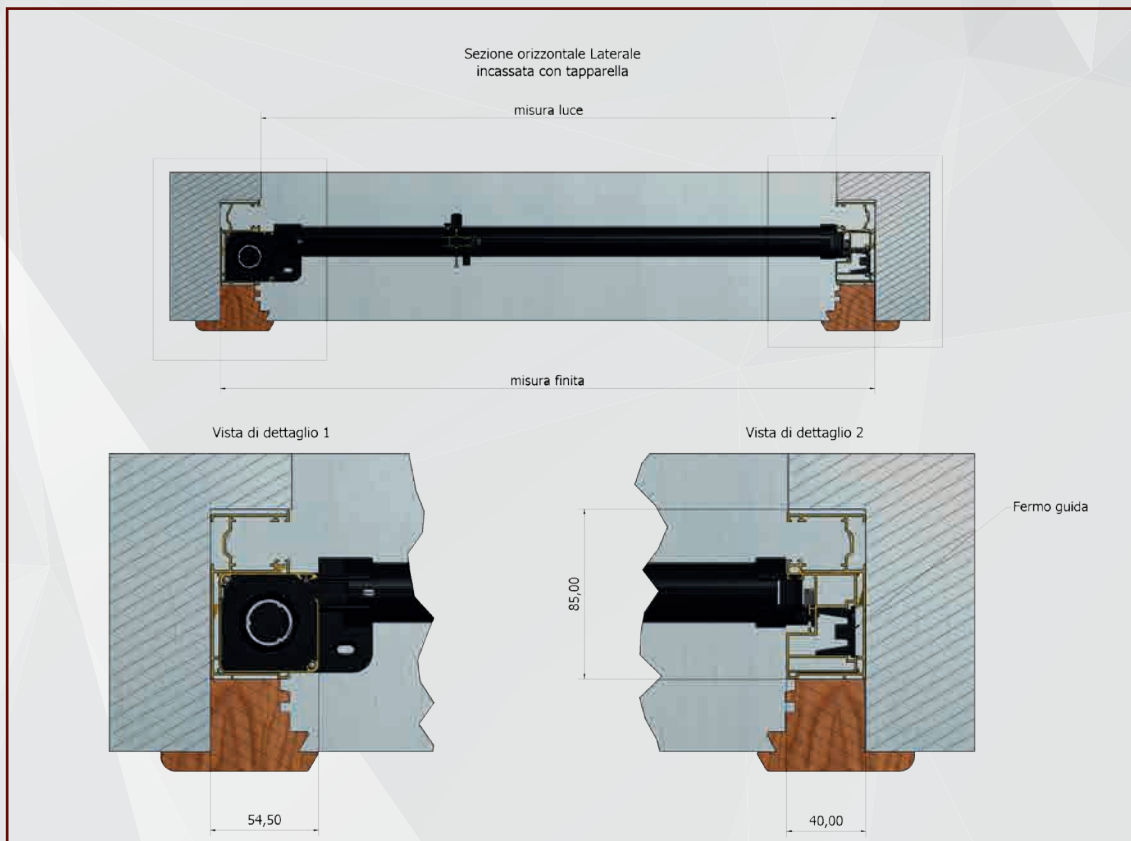

ZEN

ROKY

ROBIN

 /linea schermi fissi o apribili

/linea schermi fissi o apribili

| DANY

Zanzariera a schermo fisso, con struttura in alluminio di minimo ingombro, solo 10 mm. Realizzabile con rete in alluminio, fibra, acciaio, brunita o petscreen. Fornita a barre o su misura.