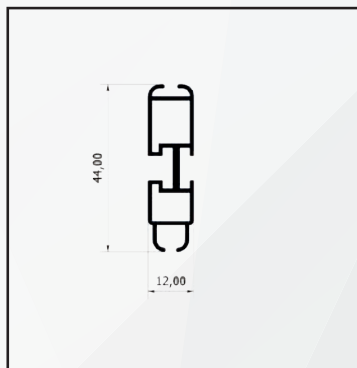

Barra maniglia cricchetto.