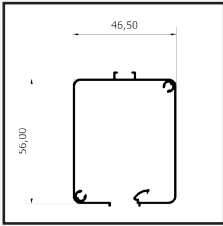

/PROFILI | SERIE ROKY

Cassonetto cod. 8261