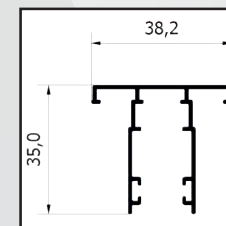

Guida superiore