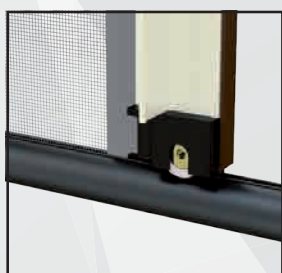

Bottoncini antivento con rinforzo laterale.

Maniglia esterna.

Supporto laterale basso.

Particolare del supporto.

Agganci di sicurezza.

Particolare scivolo a ruota.

Guida inferiore molto robusta calpestabile con ingombro di solo 16 mm.