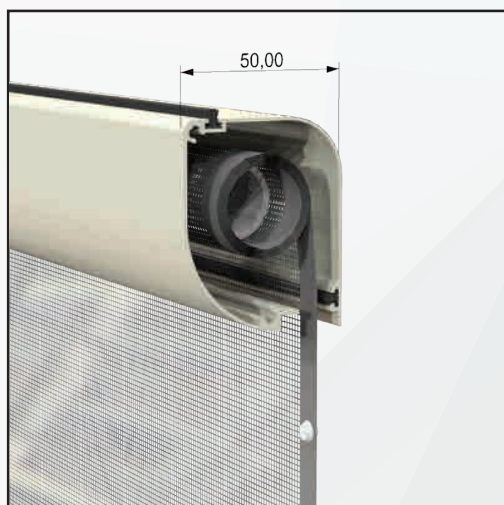

/PROFILO CASSONETTO

| OPTIONAL

| TESSUTI OSCURANTI

| TESSUTO FILTRANTE

/COLORI	€/Mq
Colore Base	€ 67,71
Metallizzati	€ 77,89
Colore Legno Naturall	€ 94,79
Colore Legno Sublimato	€ 101,56
Elettrocolore	€ 77,89
Colore Ramati/Ossidati	€ 81,25

/Prezzi optional

- Rete a strisce Bianca e Nera o rete a Fasce aumento del **10%**
- Rete Sunox aumento del **15%**
- Optional Frizione aumento di **€ 23,42**

| NOTE

- Minimo fatturazione **1,50 mq**
- Ricambio rete elettrosaldata **€/mq 14,88**
- Ricambio rete minimo fatturazione **1,50 mq**
- con tessuto "OSCURANTE" **aumento del 50%** (max H 180 cm)
- con tessuto "FILTRANTE" **aumento del 60%** (max H 220 cm)
- Cass. 50 misure massime consigliate **L= 180 cm - H= 250 cm**
- Cass. 40 misure massime consigliate **L=180 cm - H= 150 cm**
- Per altri colori fuori "CARTELLA COLORI" richiedere il preventivo
- Mini campione prezzo netto **€ 33,00**

/Come ordinare

1. Nell'ordine specificare misura luce o misura finita
2. Misura LUCE/ la zanzariera verrà tagliata 2 mm in meno.
   - Misura FINITA/ la zanzariera verrà tagliata alla misura ordinata.