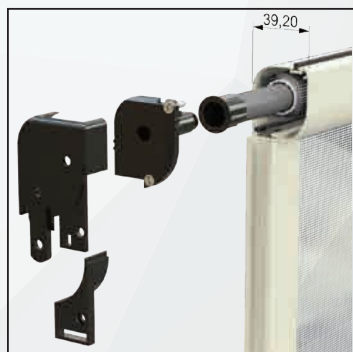

/PROFILO CASSONETTO

| OPTIONAL

| LISTINO PREZZI

(iva esclusa)

Finestre Colore Base dimensioni espresse in cm

Larghezza	//	60	80	100	120	140	160
Altezza	150	€ 81,43	€ 89,42	€ 99,00	€ 108,58	€ 116,57	€ 126,14
	170	€ 89,42	€ 99,00	€ 108,58	€ 116,57	€ 126,14	€ 135,72

- Tubo con rete H 150 cm € 25,55 a m lineare
- Tubo con rete H 170 cm € 28,79 a m lineare
- Spazzolino antivento aumento € 6,40 al pz.

Balcone Colore Base dimensioni espresse in cm

Larghezza	//	60	80	100	120	140	160
Altezza	240	€ 108,58	€ 116,87	€ 126,14	€ 135,72	€ 143,71	€ 153,29
	250	€ 116,87	€ 126,14	€ 135,72	€ 143,71	€ 153,29	€ 162,87

- Tubo con rete H 240 cm € 33,55 a m lineare - Tubo con rete H 250 cm € 43,24 a m lineare
- Spazzolino antivento aumento € 11,22 al pz.

a Barre dimensioni espresse in cm

Colori	Base	Metallizzati	Legno Natur.	Elettrocolore	Legno Subl.	Ram./Ossid.
Cassonetto da 600 cm con rete h 150	€ 271,51	€ 312,19	€ 366,48	€ 312,19	€ 407,17	€ 319,40
Balcone cassonetto da 600 cm con rete H 240	€ 316,16	€ 363,62	€ 426,87	€ 363,62	€ 474,27	€ 371,97
Coppia guide da 570 cm con spazzolino	€ 91,01	€ 105,40	€ 122,97	€ 105,40	€ 136,51	€ 107,11

- Tubo con rete da 600 con rete H cm 150 € 131,02
- Tubo con rete da 600 con rete H cm 240 € 185,25
- Spazzolino antivento aumento CP € 17,56

- Tubo con rete da 600 con rete H cm 170 € 144,02
- Tubo con rete da 600 con rete H cm 250 € 203,74
- Set accessori completi di molla € 17,56

/Aumento per i colori speciali a pezzo

- Metallizzati € 20,74
- Legno Natural € 41,28
- Elettrocolore € 20,74
- Legno Sublimato € 62,22
- Colori Ramati/Ossidati € 24,40

/Come ordinare

Nell'ordine specificare misura luce o misura finita.

- Misura LUCE/ la zanzariera verrà tagliata 2 mm in meno.
- Misura FINITA/ la zanzariera verrà tagliata alla misura ordinata.

/Prezzi optional

- Rete a strisce Bianca e Nera o rete a fasce aumento del 10%
- Rete Sunox aumento del 15%
- Optional Frizione aumento di € 23,42

| NOTE

- Con tessuto "OSCURANTE" aumento del 50% (max H 180 cm)
- Con tessuto "FILTRANTE" aumento del 60% (max H 180 cm)

- Per altri colori fuori "CARTELLA COLORI" richiedere il preventivo.
- Mini Campione prezzo netto € 33,00