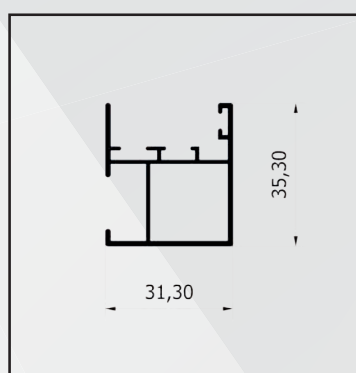

Maniglia saliscendi.

Profilo alto.

Tubo da 26.

■ ■ /linea bottonata quadra

/linea bottonata quadra

| IBRA

Zanzariera a scorrimento verticale, caratterizzata dal cassonetto da 50 mm. Realizzata con rete rinforzata ai bordi e con l'applicazione di bottoncini antivento.