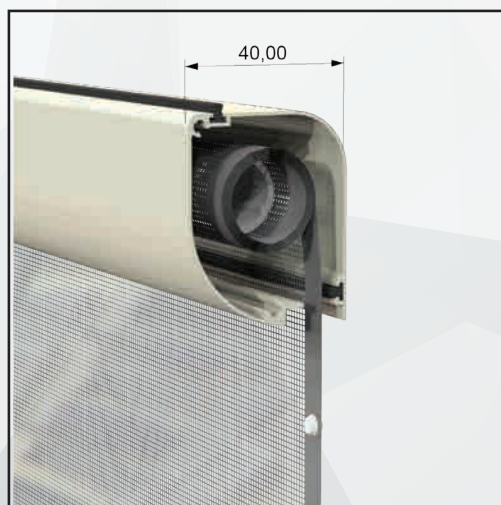

/PROFILO CASSONETTO