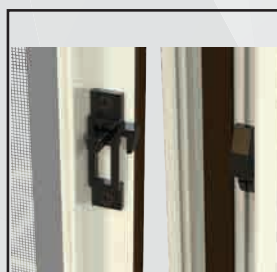

Aggancio di sicurezza.