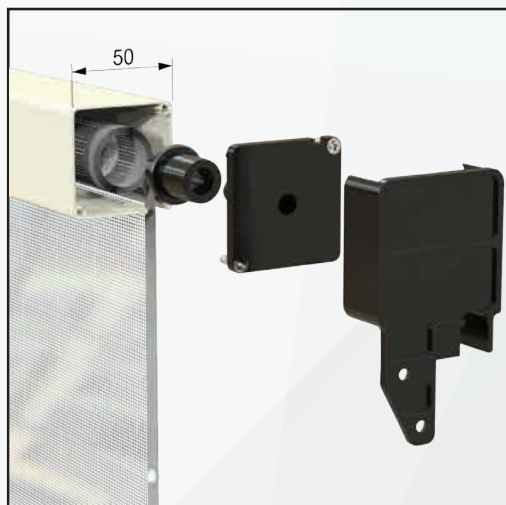

/PROFILO CASSONETTO

Particolare ferma anta superiore

OPTIONAL

/COLORI	€/Mq
Colore Base	€ 77,47
Metallizzati	€ 89,12
Colore Legno Naturall	€ 108,45
Colore Legno Sublimato	€ 116,20
Elettrocolore	€ 89,12
Colore Ramati/Ossidati	€ 92,96

/Prezzi optional

- Rete a strisce Bianca e Nera o rete a Fasce aumento del **10%**
- Rete Sunox aumento del **15%**
- Optional Frizione aumento di **€ 46,66**

NOTE

- Minimo fatturazione **4 mq**
- Ricambio rete elettrosaldada **€/mq 14,88**
- Ricambio rete minimo fatturazione **2 mq**
- Misure massime consigliate **L=280 cm - H= 250 cm**
- Per altri colori fuori **"CARTELLA COLORI"** richiedere il preventivo
- Mini campione prezzo netto **€ 46,17**

/Come ordinare

1. Nell'ordine specificare misura luce o misura finita
2. Misura LUCE/ la zanzariera verrà tagliata 2 mm in meno.
   - Misura FINITA/ la zanzariera verrà tagliata alla misura ordinata.