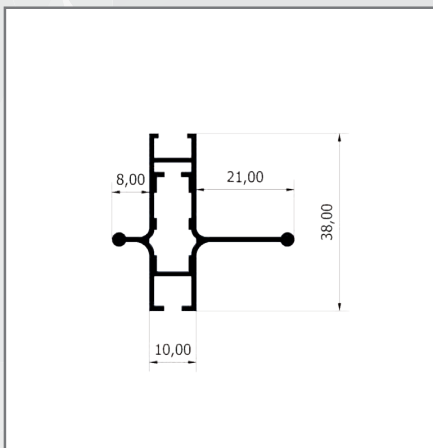

Barra maniglia cricchetto.

Cassonetto 50x50 quadrato.

Tubo da 26.

Guida bassa.

Guida.

Profilo alto.

Maniglia laterale.

Maniglia saliscende.