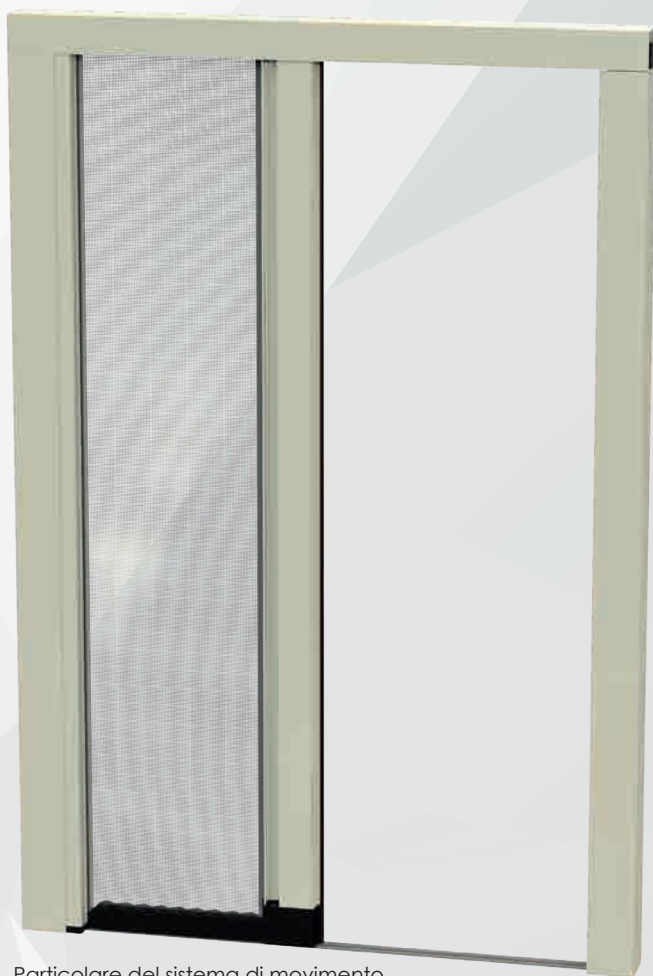

Profilo chiusura laterale

■ ■ /linea bottonata a scomparsa

/linea incassata

DOPPIA E SINGOLA

Zanzariera a scorrimento orizzontale frizionata con guida a pavimento 3,5 mm, realizzata con rete rinforzata ai bordi e con applicazione di bottoncini antivento. Realizzabile ad una o più ante, adatta per vani con la predisposizione a monte per le zanzariere.