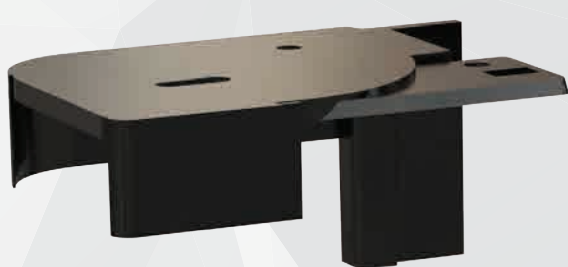

Tubo 22.

Tubo da 24.

Tubo da 26.

Profilo alto.

/linea bottonata telescopica

/linea bottonata telescopica

| SUSY TELESCOPICA

Zanzariera a scorrimento verticale realizzata con rete rinforzata ai bordi, con l'applicazione di bottoncini antivento e con guida telescopica. Facile installazione grazie al supporto per la compensazione.