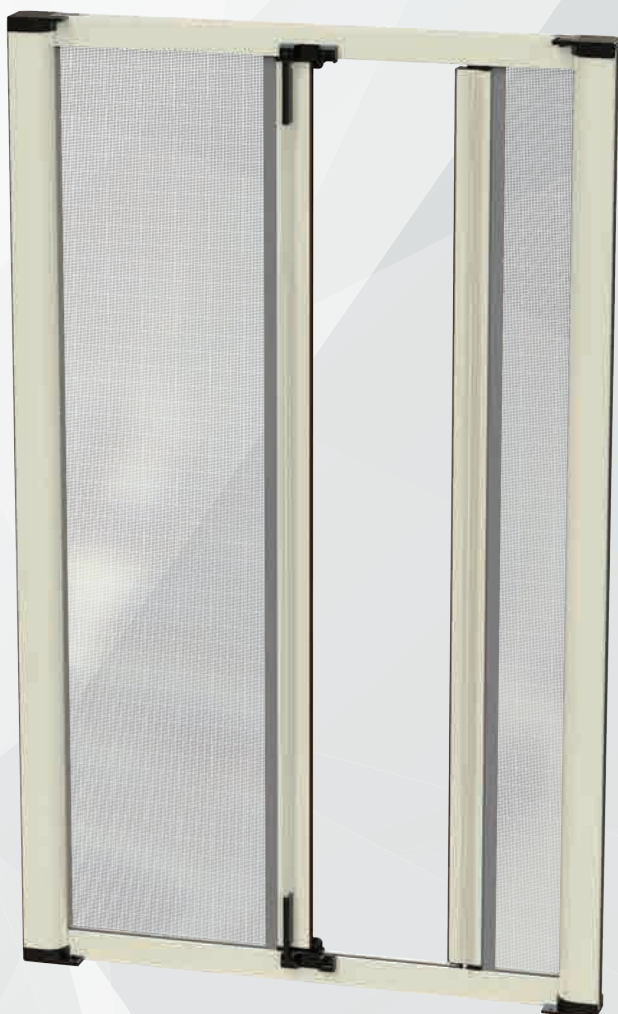

| NOTE

- * Per altri colori fuori "CARTELLA COLORI" richiedere il preventivo.
- Mini Campione prezzo netto € 33,00

/K39 linea con spazzolino

| KOKO

Zanzariera a due ante a scorrimento orizzontale con movimento a molla.
Scivoli con ruota trasversale di scorrimento e chiusura magnetica.
Dotata di un sistema che permette il bloccaggio di una delle due ante.