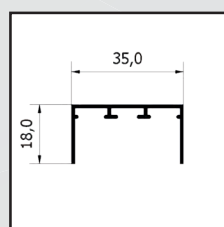

Controtelaio verticale cod. PO 03