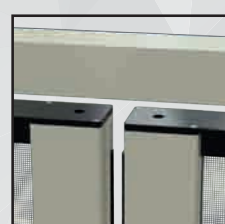

Particolare accoppiamento cassonetti