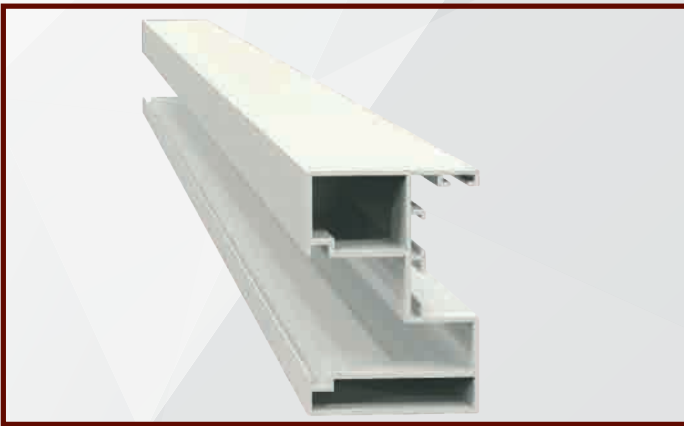

■ ■ /linea bottonata a scomparsa