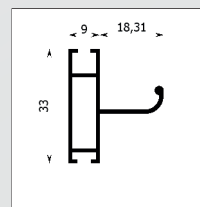

Tubo 24

SERIE ZEN - ELLE NOA2

TUBO 26.

Guida incassata.

Guida bassa.

Barra maniglia cricchetto.

Cassonetto 50x50.

Maniglia laterale.