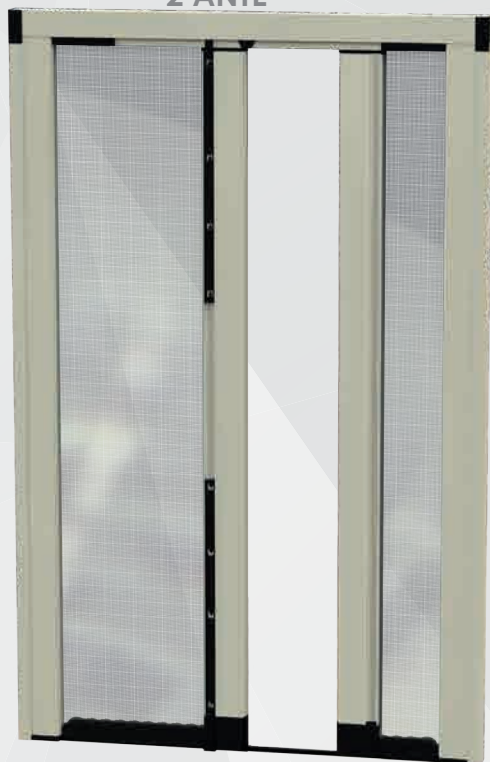

Particolare fermo anta inferiore