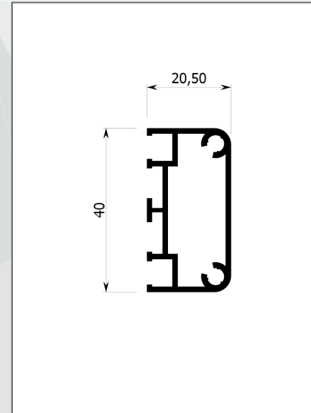

Traversa orizzontale