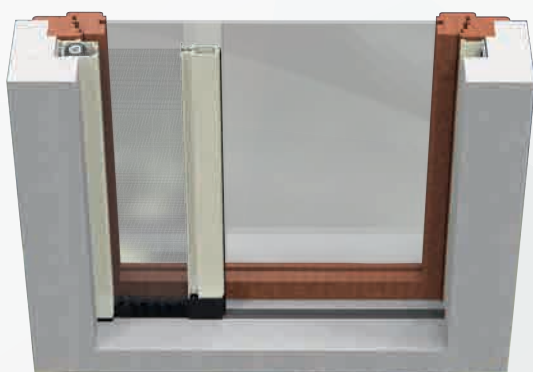

Niente più barriere architettoniche. Questo modello è stato realizzato **CON GUIDE A PAVIMENTO CHE FACILITA IL PASSAGGIO DEL CARRELLO**

/SPECIFICHE

- Ingombro 40 mm
- Compensazione di errore nella misura
- Rete intercambiabile in fibra di vetro
- Struttura in alluminio
- Guida a pavimento di 4 mm
- Doppio compensatore