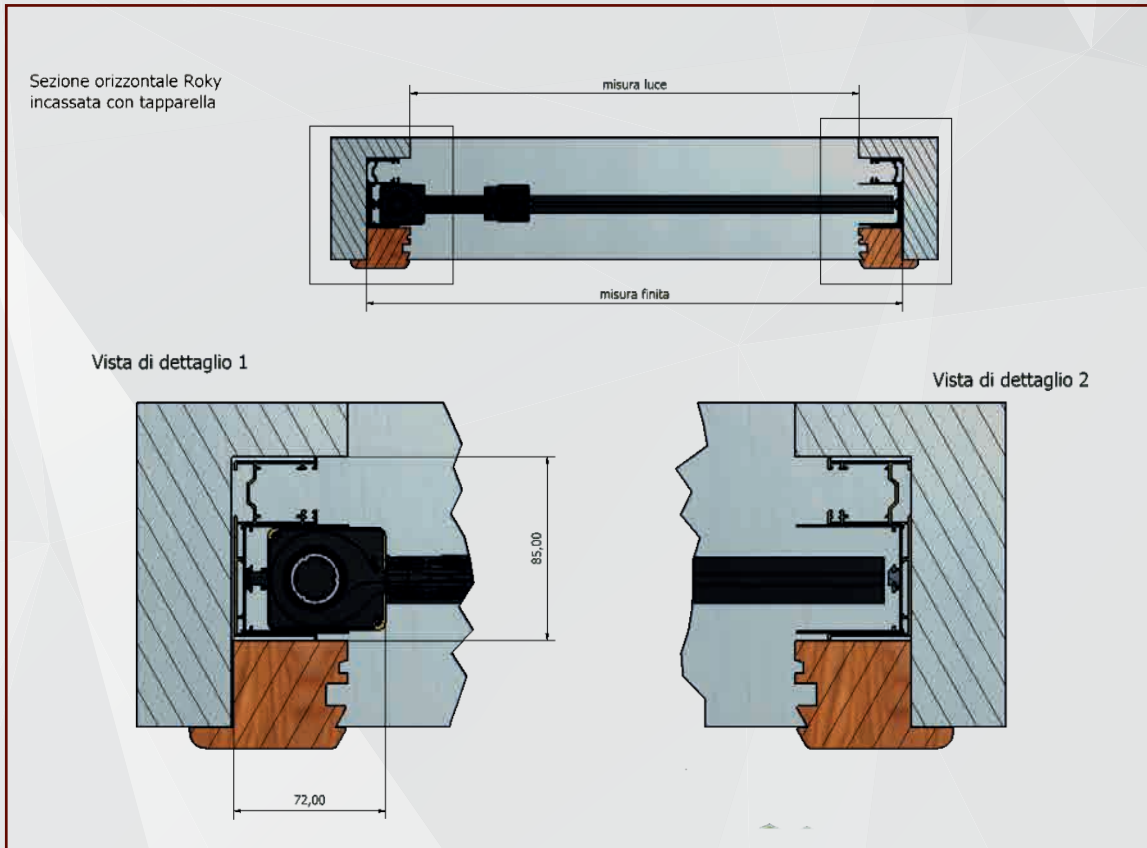

ZEN

ROKY

ROBIN

 /linea schermi fissi o apribili

/linea schermi fissi o apribili

| DANY

Zanzariera a schermo fisso, con struttura in alluminio di minimo ingombro, solo 10 mm. Realizzabile con rete in alluminio, fibra, acciaio, brunita o petscreen. Fornita a barre o su misura.