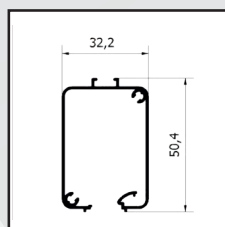

Cassonetto cod. PO 02