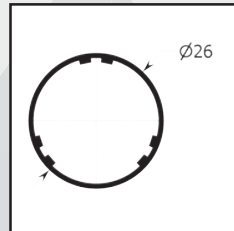

Guida alta cod. 8258

Contro telaio cod. 8257

Tubo T22

Tubo T24

Tubo T26

Barra maniglia cod. 8263

Profilo scattino

SERIE OVER 40