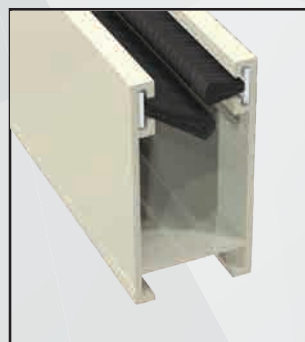

/K39 linea con spazzolino

| KIKO

Zanzariera a scorrimento verticale a molla per finestre, con guide a doppio spazzolino. Facile installazione grazie ai supporti per la compensazione.

Spazzolino antivento.