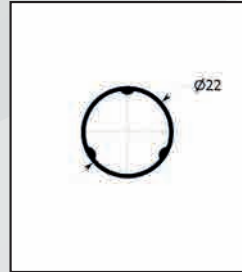

/PROFILI

| SERIE K 39/35

Tubo da 22

| SERIE K42