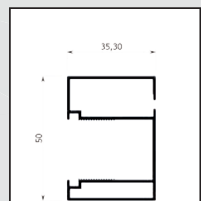

Guida incassata.