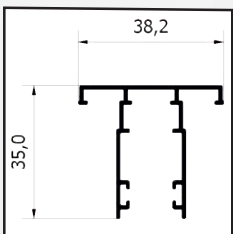

Guida superiore