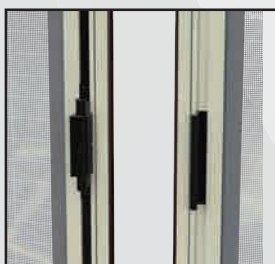

Cricchetto e maniglia interno.