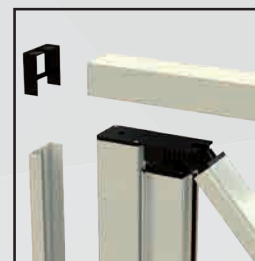

Particolare basso centro

Particolare vista esploso dx

Particolare vista esploso

/SPECIFICHE

- Struttura in alluminio
- Cassonetto quadrato, ingombro 50 mm
- Compensazione di errore nella misura sia in larghezza che in altezza
- Rete in fibra di vetro, elettrosaldata sui lati con bottoncini antivento, lavabile ed intercambiabile
- Movimento a molla frizionata
- Doppio compensatore