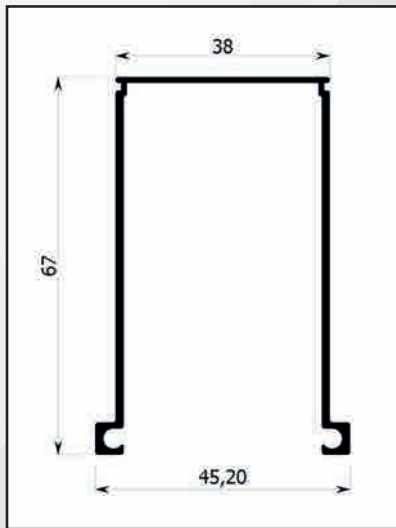

Profilo guide Plissé