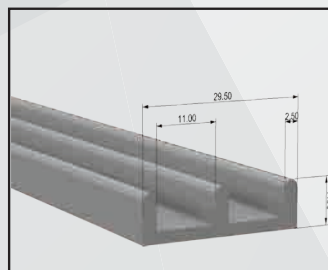

Particolare guida 3 binari