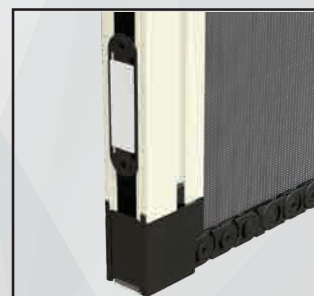

/linea plissettata

| PLISSÈ

Zanzariera realizzabile a una o più ante, a scorrimento orizzontale, sistema di rete plissettata ad impaccamento e chiusura magnetica.

Niente più barriere architettoniche.
Questo modello è stato realizzato con guida a pavimento che facilita il passaggio di carrelli.

Facile installazione su qualsiasi vano.
Prodotta su misura in vari colori.
Facile utilizzo.

/SPECIFICHE

- Struttura in alluminio
- Ingombro 50 mm
- Rete plissettata intercambiabile
- Compensazione di errore nella misura
- Chiusura magnetica
- Rete grigia (a richiesta)