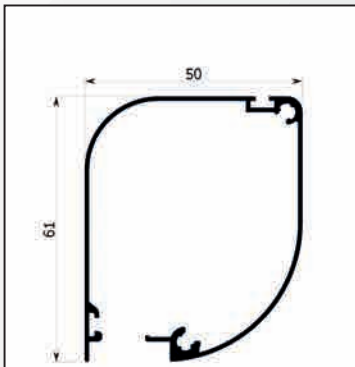

Cassonetto da 50.