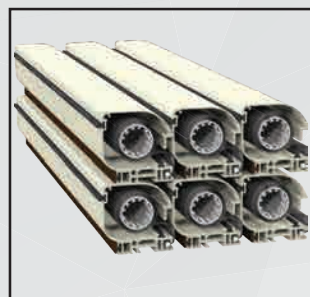

Particolare cassonetto