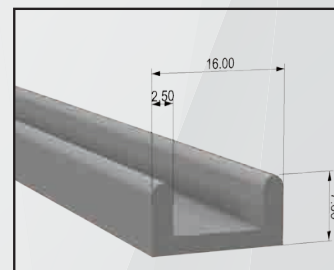

Particolare guida 2 binari

LISTINO PREZZI (iva esclusa)

/SCORREVOLI SALISCENDI	€/Mq
Colore Base	€ 90,58
Metallizzati/Elettrocolore	€ 104,18
Colore Legno Naturall	€ 126,81
Colore Legno Sublimato	€ 135,90
Colori Ramati/Ossidati	€ 108,70

/SCORREVOLE LATERALE	€/Mq
Colore Base	€ 99,24
Metallizzati/Elettrocolore	€ 114,13
Colore Legno Naturall	€ 138,95
Colore Legno Sublimato	€ 148,84
Colori Ramati/Ossidati	€ 119,13

/Prezzi optional

- Compensatore aumento del **20%**
- Rete Acciaio aumento del **40%**
- Rete Brunita aumento del **15%**
- Petscreen aumento del **40%**

NOTE

- Minimo fatturazione:
- Scorrevole saliscendi **1,50 mq**
- Scorrevole laterale **2 ante 2 mq**
- Scorrevole laterale **3 ante 4,00mq**
- Scorrevole laterale **4 ante 6,00 mq**
- Mini campione prezzo netto **€ 46,17**

/Come ordinare

Nell'ordine specificare misura luce o misura finita

- Misura LUCE/ la zanzariera verrà tagliata 2 mm in meno.
- Misura FINITA/ la zanzariera verrà tagliata alla misura ordinata.

* Per altri colori fuori "CARTELLA COLORI" richiedere il preventivo.

N.B. La rete in acciaio non è adatta ad esposizioni in ambienti salmastri.

N.B. A richiesta con guida bassa