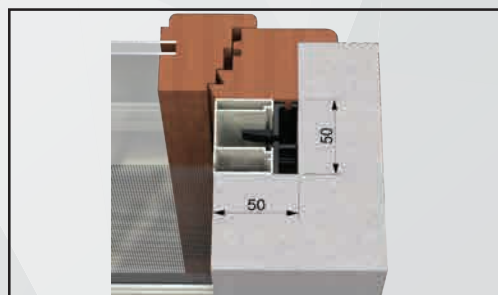

Dettaglio con quote.

Dettaglio con quote 2.

/SPECIFICHE

- Struttura in alluminio
- Cassonetto quadrato, ingombro 50 mm
- Compensazione di errore nella misura sia in larghezza che in altezza
- Rete in fibra di vetro, elettrosaldata sui lati con bottoncini antivento, lavabile ed intercambiabile
- Chiusura a cricchetto.