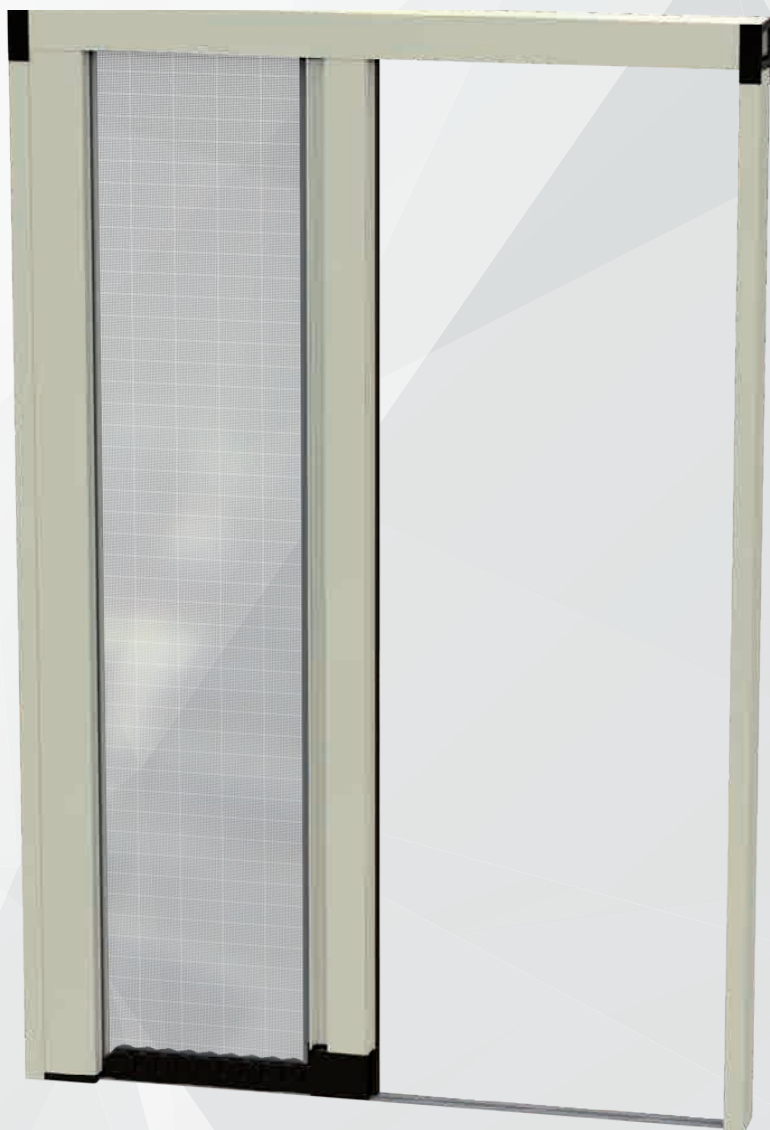

/linea con carrello

Zanzariera a scorrimento orizzontale frizionata con guida mm 3,5 a pavimento, realizzata con rete rinforzata ai bordi e con applicazione di bottoncini antivento.