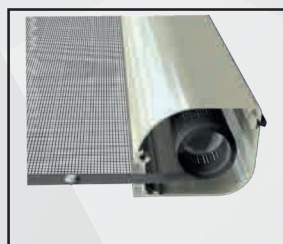

/linea bottonata tonda

| ROTEX 2

Zanzariera a scorrimento orizzontale a doppia anta con cuscinetto di scorrimento, caratterizzata dal cassonetto arrotondato da 50 mm e dalla guida bassa da 16 mm arrotondata per facilitare il passaggio di carrelli ecc.

Bottoncini antivento con rinforzo laterale.