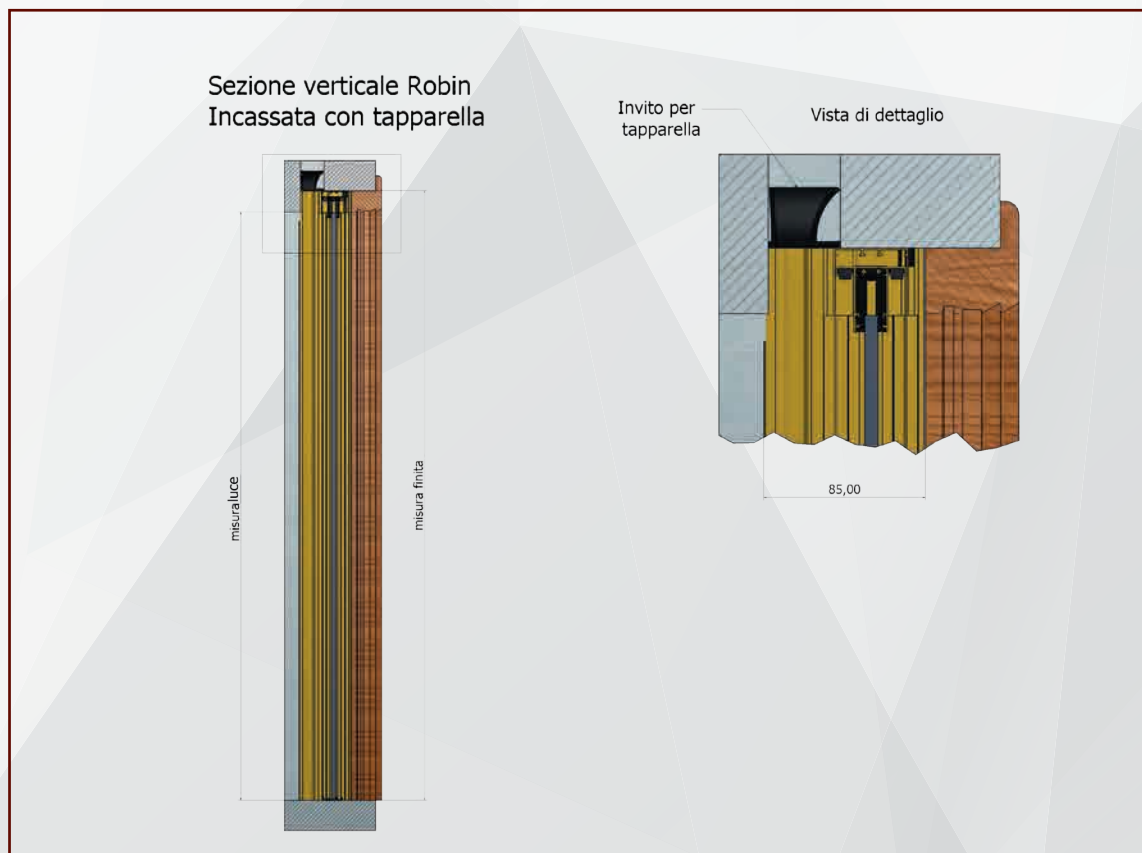

ZEN

ROKY

ROBIN

 /linea schermi fissi o apribili

/linea schermi fissi o apribili

| DANY

Zanzariera a schermo fisso, con struttura in alluminio di minimo ingombro, solo 10 mm. Realizzabile con rete in alluminio, fibra, acciaio, brunita o petscreen. Fornita a barre o su misura.

Particolare attacco trasverso.

Attacco a muro.

Dettaglio attacco a muro.

Particolare della SQUADRETTA.

/SPECIFICHE

- Struttura in alluminio.
- Rete intercambiabile.
- Ingombro 10 mm.

Facile installazione su qualsiasi vano.
Prodotta su misura in vari colori.
Facile utilizzo.