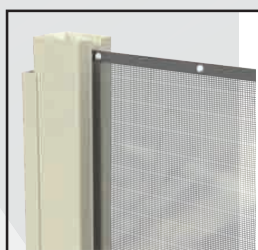

Rete bottonata