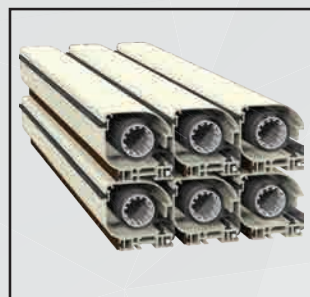

Particolare cassonetto.