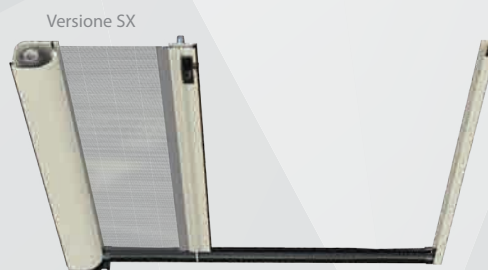

/ACCESSORI

/disponibili in vari colori