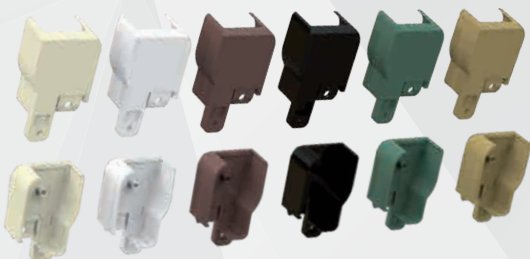

/SPECIFICHE

- Cassonetto arrotondato, ingombro 47 mm
- Movimento a molla
- Rete in fibra di vetro, lavabile e intercambiabile
- Compensazione nel taglio in larghezza e altezza
- Struttura in alluminio
- Chiusura magnetica
- Guide con doppio spazzolino