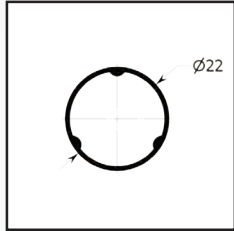

Guida alta cod. 8258

Contro telaio cod. 8257

Tubo T22

Tubo T24

Tubo T26

Barra maniglia cod. 8263

Profilo scattino

SERIE OVER 40