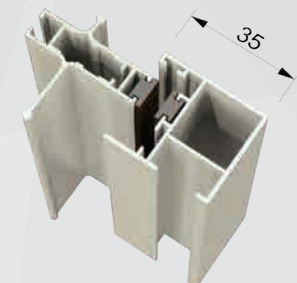

Profilo di chiusura alto