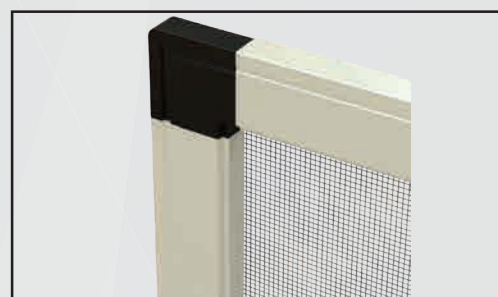

Particolare della SQUADRETTA.

/SPECIFICHE

- Struttura in alluminio.
- Rete intercambiabile.
- Ingombro 10 mm.

Facile installazione su qualsiasi vano.
Prodotta su misura in vari colori.
Facile utilizzo.