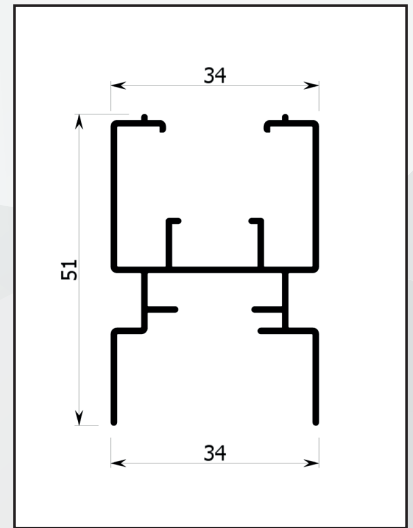

Profilo cassonetto