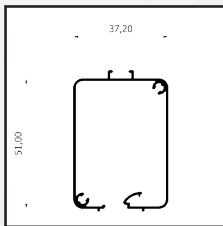

/PROFILI | SERIE OVER 40

Cassonetto cod. 8090