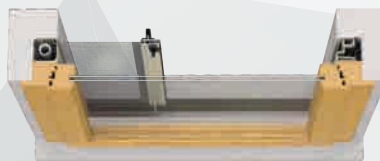

Versione SX

/FINITURE	€/Mq
Colore Base	€ 105,05
Metallizzati/Elettrocolore	€ 120,81
Colore Legno Naturall	€ 147,07
Colore Legno Sublimato	€ 157,57
Colore Ramati/Ossidati	€ 126,06

* Colori disponibili/ Avorio - Bronzo - Marrone RAL 8017 - Bianco RAL 9010

OPTIONAL GUIDA AVVOLGIBILE	€/ML
	€ 34,16/ML Metallizzati - Elettrocolore +10% Colori ossidati +15% Colore legno Naturall +30% Colore legno sublimato +40% Colore ramato +20%