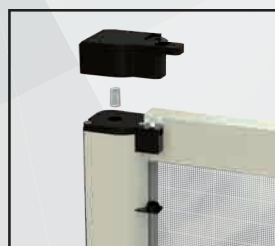

Supporto alto ad estensione.