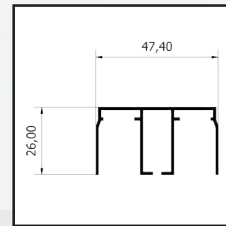

Guida alta cod. 8258