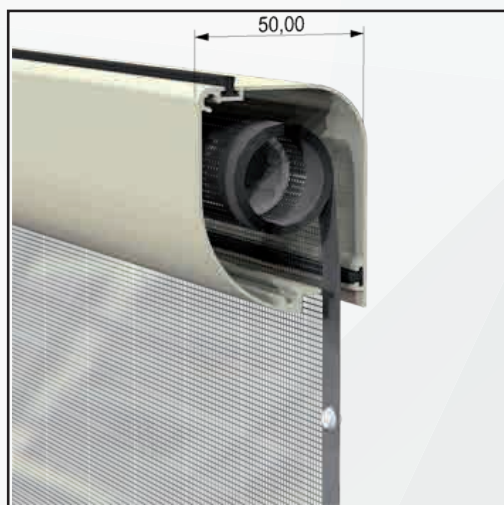

/PROFILO CASSONETTO