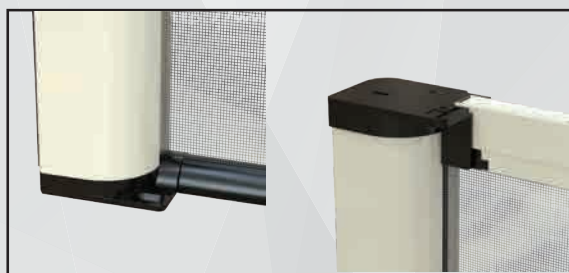

Particolare supporto.

Guida inferiore molto robusta calpestabile con ingombro di solo 16 mm.

Il cassonetto può essere installato dopo aver fissato i due supporti che presentano un'apertura per il fissaggio. Prodotta su misura, in vari colori. Facile utilizzo.