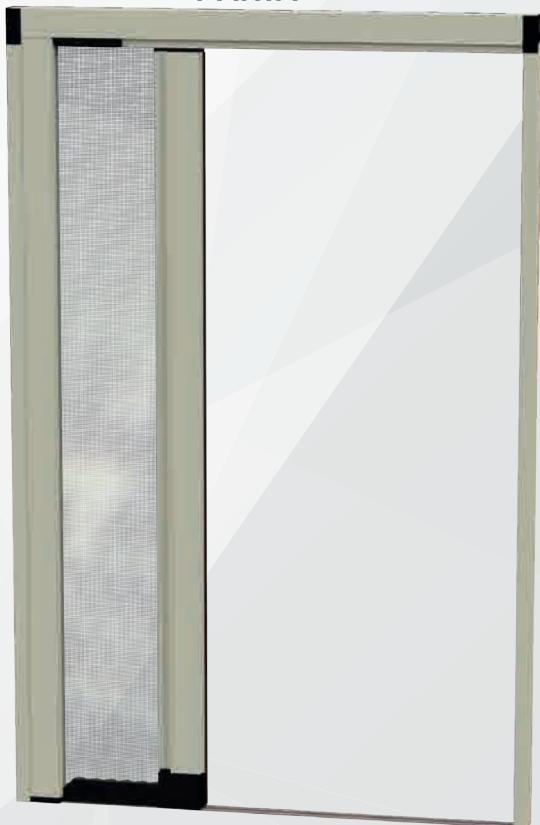

/linea con carrello

OVER40

Zanzariera a scorrimento orizzontale realizzabile a una o due ante, a rullo e guide a pavimento con ingombro di soli 4 mm.

1 ANTA

Particolare scivolo