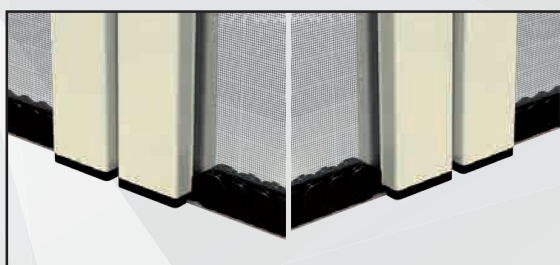

Particolare accoppiamento inferiore

/SPECIFICHE Vista bottoni

- Struttura in alluminio
- Cassonetto quadrato, ingombro 50 mm
- Compensazione di errore nella misura sia in larghezza che in altezza
- Rete in fibra di vetro, elettrosaldata sui lati con bottoncini antivento, lavabile ed intercambiabile
- Movimento a molla frizionata
- Doppio compensatore

Niente più barriere architettoniche. Questo modello è stato realizzato **CON GUIDE A PAVIMENTO CHE FACILITA IL PASSAGGIO DEL CARRELLO**

Particolare del sistema di movimento della barra maniglia, posizionabile in qualsiasi punto di apertura e chiusura, sicura negli sganci accidentali. Prodotta su misura, in vari colori. Facile utilizzo.