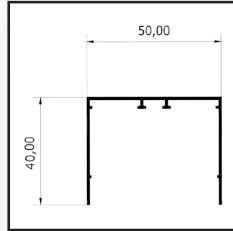

Compensatore cod. 8260