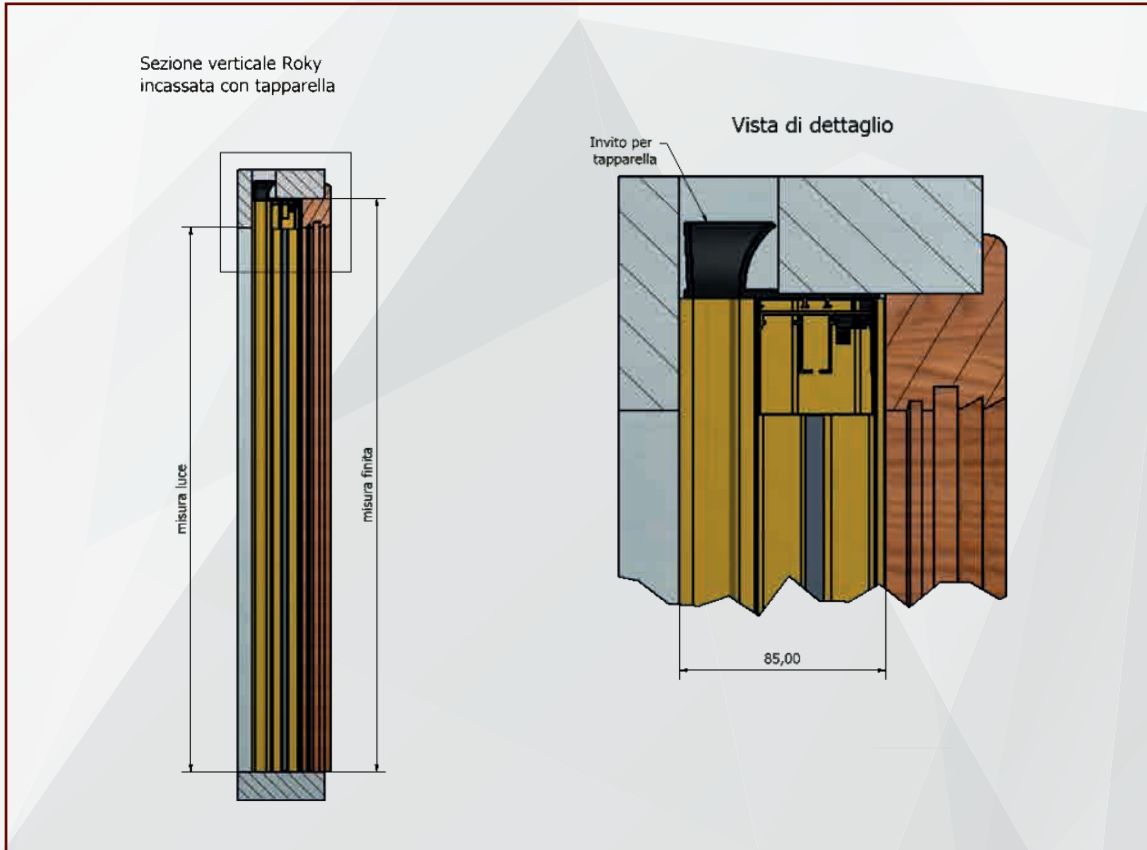

ZEN

ROKY

ROBIN

 /linea schermi fissi o apribili

/linea schermi fissi o apribili

| DANY

Zanzariera a schermo fisso, con struttura in alluminio di minimo ingombro, solo 10 mm. Realizzabile con rete in alluminio, fibra, acciaio, brunita o petscreen. Fornita a barre o su misura.