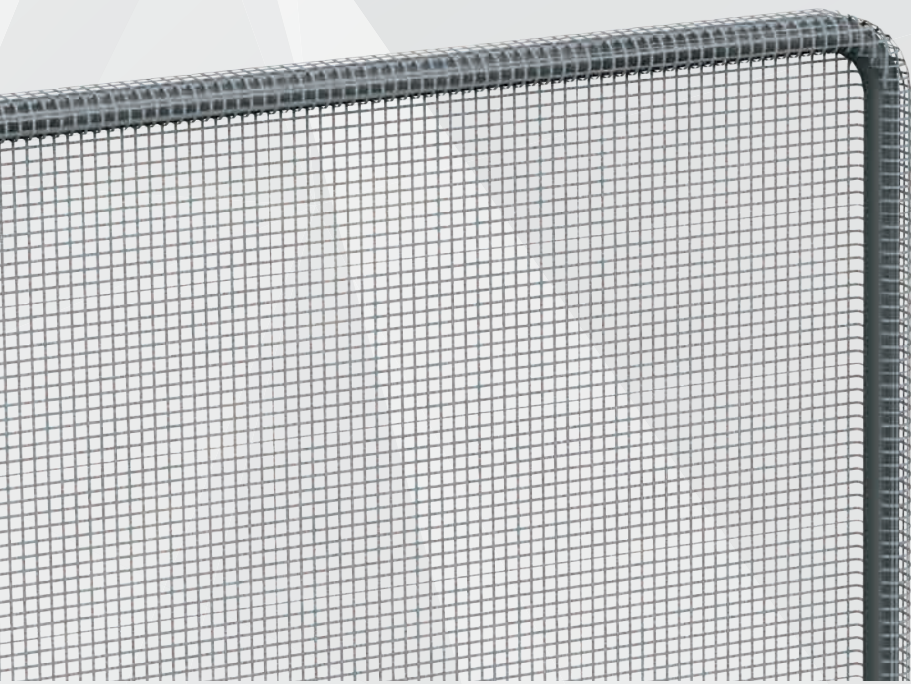

ZEN

ROKY

ROBIN

 /linea schermi fissi o apribili

/linea schermi fissi o apribili

| DANY

Zanzariera a schermo fisso, con struttura in alluminio di minimo ingombro, solo 10 mm. Realizzabile con rete in alluminio, fibra, acciaio, brunita o petscreen. Fornita a barre o su misura.