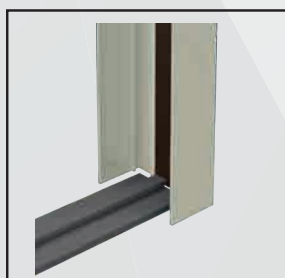

Particolare guida