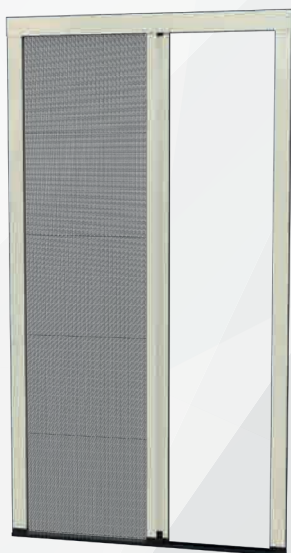

| SPRINT 20

Zanzariera realizzabile a una o più ante, a scorrimento orizzontale e verticale con ingombro di soli 22 mm, sistema di rete plissettata ad impaccamento.

SPRINT LATERALE

SPRINT DOPPIA

Niente più barriere architettoniche.
Questo modello è stato realizzato
SENZA GUIDE A PAVIMENTO.