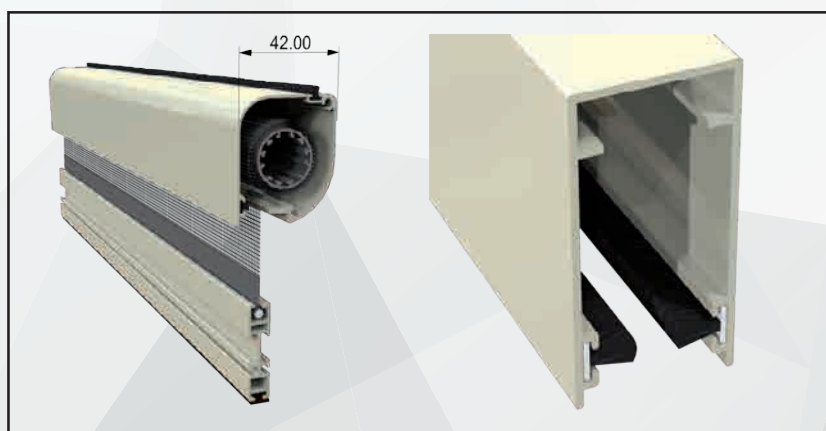

/PROFILO CASSONETTO

| LISTINO PREZZI (iva esclusa)

Finestre Colore Base dimensioni espresse in cm

Larghezza	//	60	80	100	120	140	160
Altezza	150	€ 85,40	€ 93,39	€ 102,96	€ 112,54	€ 120,53	€ 130,11
	170	€ 93,39	€ 102,96	€ 112,54	€ 120,53	€ 130,11	€ 139,69

Tubo con rete H 150 cm € 25,55 a m lineare - Tubo con rete H 170 cm € 28,79 a m lineare
Spazzolino antivento aumento € 6,40 al pz.

Balcone Colore Base dimensioni espresse in cm

Larghezza	//	60	80	100	120	140	160
Altezza	240	€ 112,54	€ 120,53	€ 130,11	€ 139,69	€ 147,68	€ 157,25
	250	€ 120,53	€ 130,11	€ 139,69	€ 147,68	€ 157,25	€ 166,83

Tubo con rete H 240 cm € 33,55 a m lineare - Tubo con rete H 250 cm € 43,12 a m lineare
Spazzolino antivento aumento € 11,20 al pz.

a Barre dimensioni espresse in cm

Colori	Base	Metallizzati	Legno Nat.	Elettrocolore	Legno Subl.	Ram./Ossid.
Finestra con rete da 600 cm con rete h 150	€ 271,51	€ 312,19	€ 366,48	€ 312,19	€ 407,17	€ 319,39
Balcone Cassonetto da 600 cm con rete H 240	€ 316,22	€ 363,62	€ 427,00	€ 363,62	€ 474,27	€ 371,97
Coppia guide da 600 cm con spazzolino	€ 100,16	€ 115,96	€ 135,29	€ 115,96	€ 150,24	€ 117,85

Tubo con rete da 600 con rete H cm 150 € 130,96
Tubo con rete da 600 con rete H cm 240 € 185,31
Spazzolino antivento aumento CP € 17,56 al pz.

Tubo con rete da 600 con rete H cm 170 € 144,02
Tubo con rete da 600 con rete H cm 250 € 203,80
Set accessori completi di molla € 21,53

/Aumento per i colori speciali a pezzo

- Metallizzati	€ 20,74
- Legno Naturall	€ 41,48
- Elettrocolore	€ 20,74
- Legno Sublimato	€ 62,22
- Colori Ramati/Ossidati	€ 24,40

/Come ordinare

Nell'ordine specificare misura luce o misura finita.

- Misura LUCE/ la zanzariera verrà tagliata 2 mm in meno.
- Misura FINITA/ la zanzariera verrà tagliata alla misura ordinata.

/Prezzi optional

- Rete a strisce Bianca e Nera o rete a fasce aumento del **10%**
- Rete Sunox aumento del **15%**
- Optional Frizione aumento di € **23,42**

* Per altri colori fuori "CARTELLA COLORI" richiedere il preventivo.
- Mini Campione prezzo netto € **33,00**

| NOTE

- Con tessuto "OSCURANTE" aumento del 50% (max H 180 cm)
- Con tessuto "FILTRANTE" aumento del 60% (max H 180 cm)

| OPTIONAL