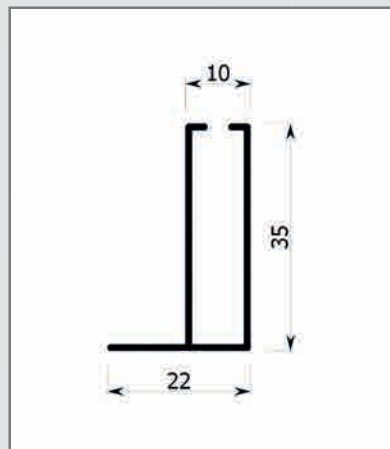

Barra maniglia cricchetto.

Cassonetto 50x50 quadrato.

Tubo da 26.

Guida bassa.

Guida.

Profilo alto.

Maniglia laterale.

Maniglia saliscende.