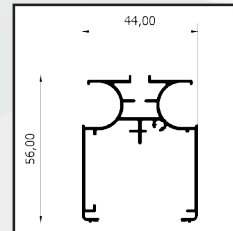

Guida alta cod. 8258

Contro telaio cod. 8257

Tubo T22

Tubo T24

Tubo T26

Barra maniglia cod. 8263

Profilo scattino

SERIE OVER 40