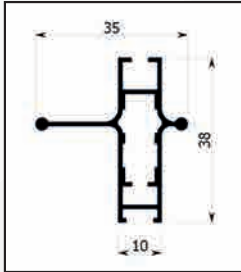

Maniglia laterale