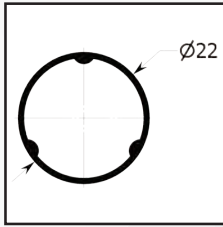

/PROFILI | SERIE ROKY

Tubo T22

/PROFILI | SERIE OVER 40

/PROFILI | SERIE OVER