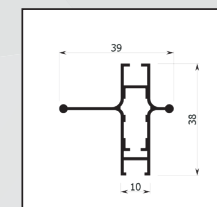

SERIE OVER 40

SERIE ZEN - ELLE NOA2

ML39