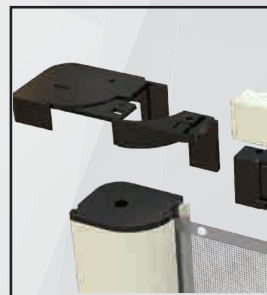

Particolare supporto guida.