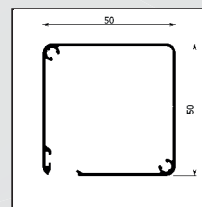

SERIE OVER 40

SERIE ZEN - ELLE NOA2

MS050