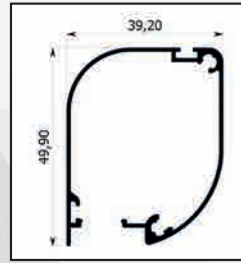

Cassonetto da 40