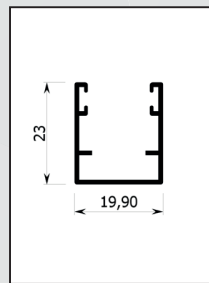

Guida bassa K42