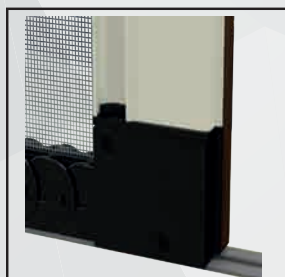

/linea con carrello

OVER

Zanzariera a scorrimento orizzontale realizzabile a una o due ante, a rullo e guide a pavimento con ingombro di soli 4 mm.

1 ANTA

Particolare scivolo