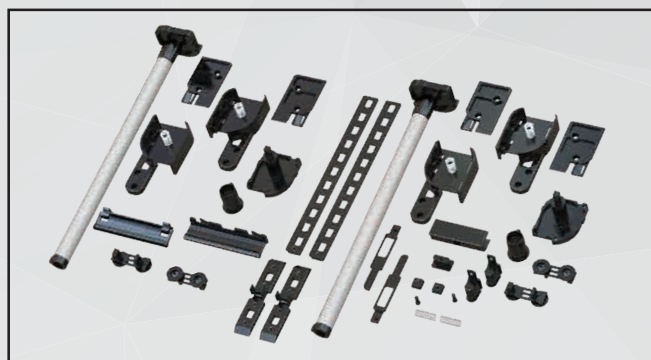

Set Ida 2.

Facile installazione, grazie ai supporti per la compensazione. Il cassetto può essere installato dopo aver fissato le due piastre di destra e di sinistra. Può essere fornita in kit fai da te, a barre, tagliata su misura in vari colori. Facile utilizzo.