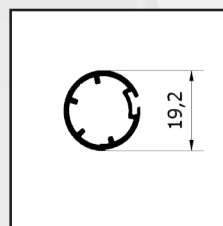

Tubo di raccolta rete cod. PO 06