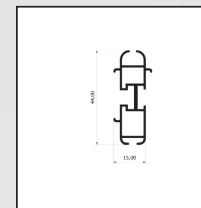

SERIE OVER 40

SERIE ZEN - ELLE NOA2

BMC