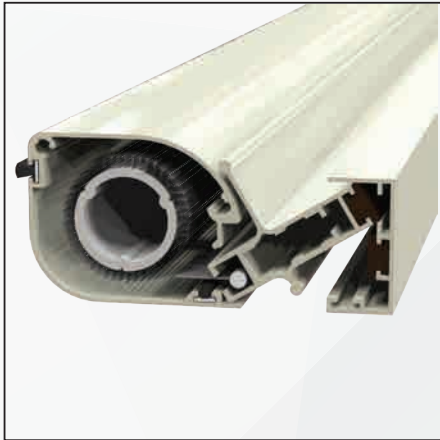

/PROFILO CASSONETTO

Particolare supporto inferiore

| LISTINO PREZZI (iva esclusa)

Finestre Colore Base dimensioni espresse in cm

Larghezza	//	120	140	160
Altezza	160	€ 175,68	€ 194,83	€ 213,98

Tubo con rete H 150 cm € 44,71 a m lineare
Spazzolino antivento aumento € 6,40 al pz.

Balcone Colore Base dimensioni espresse in cm

Larghezza	//	120	140	160
Altezza	240	€ 194,83	€ 212,40	€ 229,97
	250	€ 212,40	€ 229,97	€ 247,53

Tubo da 240 con rete H 140 € 51,05 al pz.
Tubo da 250 con rete H 140 € 57,60 al pz.
Spazzolino antivento aumento € 5,25 al pz.

a Barre dimensioni espresse in cm

Colori	Base	Metallizzati	Legno Natur.	Elettrocolore	Legno Subl.	Ram./Ossid.
Cassonetto da 480 cm con rete h140 completo di riscontro e magnete	€ 308,23	€ 354,41	€ 416,08	€ 354,41	€ 462,25	€ 362,58
Coppia guide da 570 cm con spazzolino	€ 91,01	€ 105,40	€ 122,97	€ 105,40	€ 136,51	€ 107,11

Tubo con rete da 480 cm con rete H cm 140 € 116,57
Spazzolino antivento aumento CP € 17,56

Set accessori completi di molla € 17,56
Profilo alto di chiusura a barre aumento del 40%

/Aumento per i colori speciali a pezzo

- Metallizzati	€ 29,70
- Legno Naturall	€ 58,56
- Elettrocolore	€ 29,70
- Legno Sublimato	€ 87,84
- Colori Ramati/Ossidati	€ 33,34

/Come ordinare

Nell'ordine specificare misura luce o misura finita.

- Misura LUCE/ la zanzariera verrà tagliata 2 mm in meno.
- Misura FINITA/ la zanzariera verrà tagliata alla misura ordinata.

/Prezzi optional

- Rete a strisce Bianca e Nera o rete a fasce aumento del 10%
- Rete Sunox aumento del 15%
- Optional Frizione aumento di € 23,42
- Profilo di chiusura alto h 160 - € 25,37 al pz
  h 240 - € 39,04 al pz
- Costo variazione di colore per il profilo di chiusura alto Metallizzati - Elettrocolore +10%
  Colori Ramati/Ossidati +15%
  Colore Legno Naturall +30%
  Colore Legno Sublimato +40%
  Kit guida alzante € 15,06

| OPTIONAL