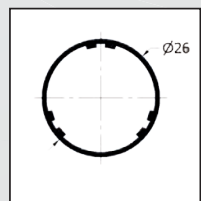

SERIE ZEN - ELLE NOA2

TUBO 26.