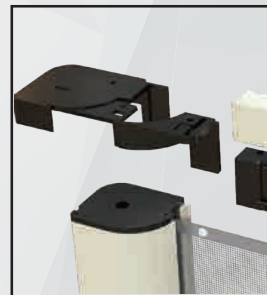

Particolare supporto guida.