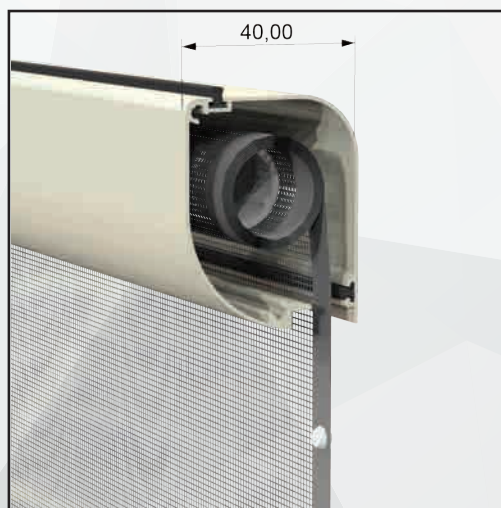

/PROFILO CASSONETTO

| OPTIONAL

| TESSUTI OSCURANTI

| TESSUTO FILTRANTE

/COLORI	€/Mq
Colore Base	€ 61,48
Metallizzati	€ 70,69
Colore Legno Naturall	€ 86,08
Colore Legno Sublimato	€ 92,23
Elettrocolore	€ 70,69
Colore Ramati/Ossidati	€ 73,81

/Prezzi optional

- Rete a strisce Bianca e Nera o rete a Fasce aumento del **10%**
- Rete Sunox aumento del **15%**
- Optional Frizione aumento di € **23,42**

| NOTE

- Minimo fatturazione **1,50 mq**
- Ricambio rete elettrosaldada **€/mq 14,88** - minimo fatturazione **1,50**
- Con tessuto "oscurante" aumento del **50%** (max H 180 cm)
- Con tessuto "filtrante" aumento del **60 %** (max H 220 cm)
- Cass. 50 misure massime consigliate **L= 180 cm - H= 260 cm**
- Cass. 40 misure massime consigliate **L=180 cm - H= 150 cm**
- Per altri colori fuori "**CARTELLA COLORI**" richiedere il preventivo
- Mini campione prezzo netto **€ 33,00**

/Come ordinare

1. Nell'ordine specificare misura luce o misura finita
2. Misura LUCE/ la zanzariera verrà tagliata 2 mm in meno.
   - Misura FINITA/ la zanzariera verrà tagliata alla misura ordinata.