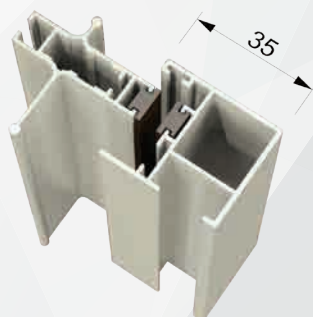

| OPTIONAL

Profilo di chiusura alto