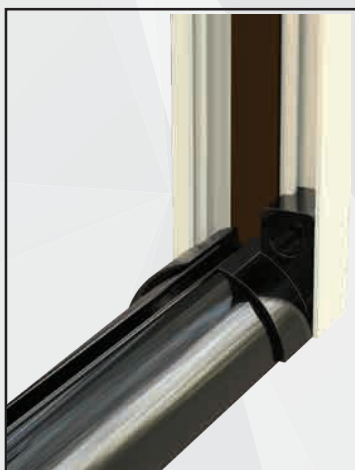

Guida telescopica.

Particolare supporto guida.

Particolare supporto.

Guida inferiore molto robusta, calpestabile con ingombro di solo 16 mm.

Particolare guida bassa.

Il cassonetto può essere installato dopo aver fissato i due supporti che presentano un'apertura per il fissaggio. Prodotta su misura, in vari colori. Facile utilizzo.