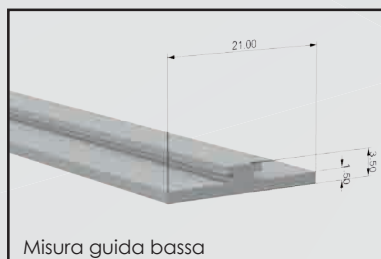

Niente più barriere architettoniche. Questo modello è stato realizzato **CON GUIDE A PAVIMENTO CHE FACILITA IL PASSAGGIO DEL CARRELLO**