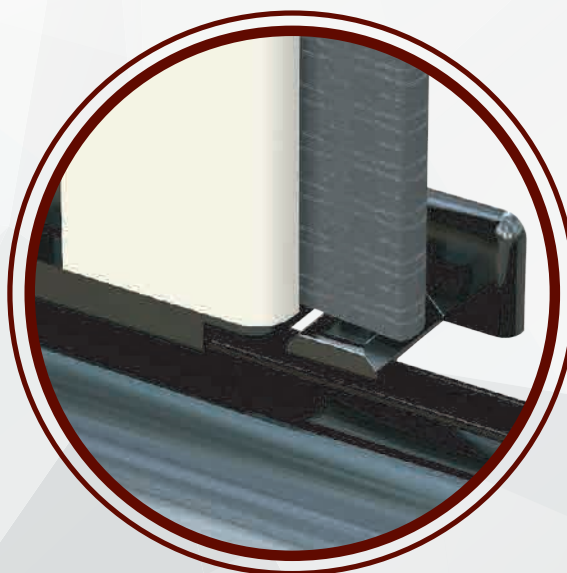

/FINITURE	€/Mq
Colore Base	€ 109,80
Metallizzati/Elettrocolore	€ 126,27
Colore Legno Naturall	€ 153,72
Colore Legno Sublimato	€ 164,70
Colore Ramati/Ossidati	€ 131,76

* Colori disponibili/ Avorio - Bronzo - Marrone RAL 8017 - Bianco RAL 9010