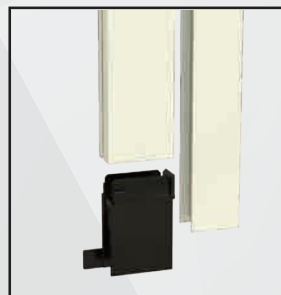

Particolare supporto.

Particolare aggancio.

Particolare maniglia.

Particolare guida telescopica.

Il cassonetto può essere installato dopo aver fissato i due supporti che presentano un'apertura per il fissaggio. Prodotta su misura, in vari colori. Facile utilizzo.