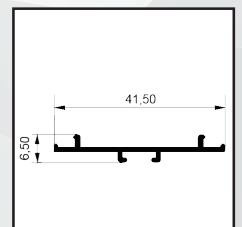

Profilo scattino