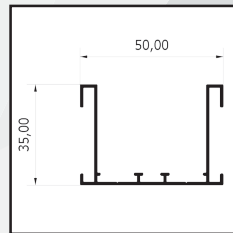

SERIE OVER 40

Profilo da incasso