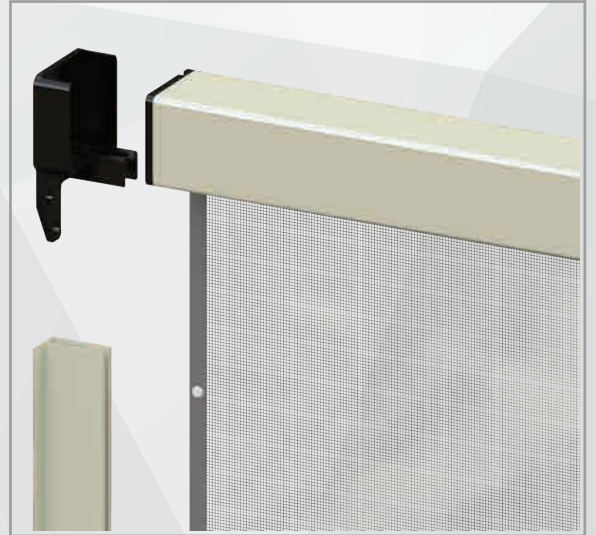

Maniglia saliscendi.

Profilo alto.

Tubo da 26.

■ ■ /linea bottonata quadra

/linea bottonata quadra

| IBRA

Zanzariera a scorrimento verticale, caratterizzata dal cassonetto da 50 mm. Realizzata con rete rinforzata ai bordi e con l'applicazione di bottoncini antivento.