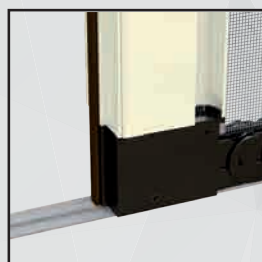

Particolare basso centro dx