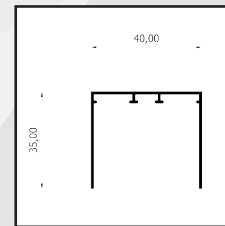

Compensatore cod. 7842