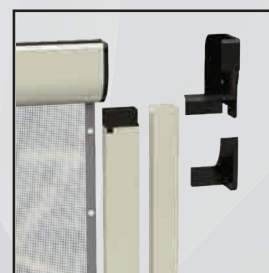

Particolare guida telescopica.

Il cassonetto può essere installato dopo aver fissato i due supporti che presentano un'apertura per il fissaggio. Prodotta su misura, in vari colori. Facile utilizzo.