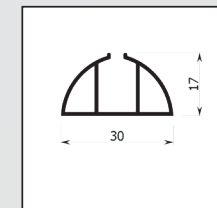

SERIE OVER 40

SERIE ZEN - ELLE NOA2

GB 240