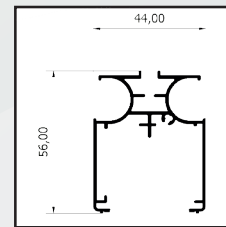

Barra maniglia cod. 8263