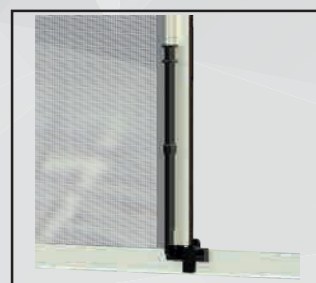

Maniglia esterna.

Bottoncino antivento con rinforzo laterale

Particolare del supporto.

Particolare ferma anta superiore.

Particolare ferma anta inferiore.

/SPECIFICHE

- Struttura in alluminio
- Cassonetto quadrato, ingombro 54 mm
- Compensazione di errore nella misura sia in larghezza che in altezza
- Rete in fibra di vetro, elettrosaldata sui lati con bottoncini antivento, lavabile ed intercambiabile
- Movimento a molla.
- Chiusura magnetica con sistema ferma ante.