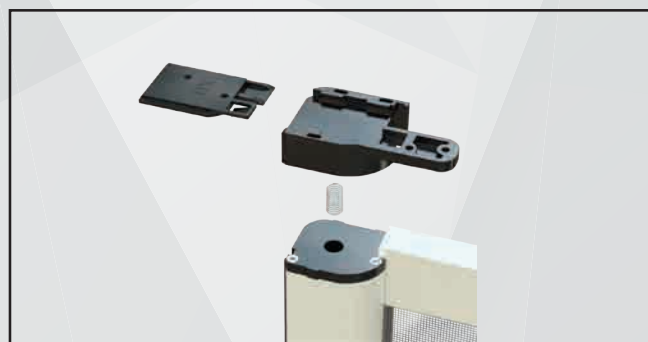

Supporto con compensazione.