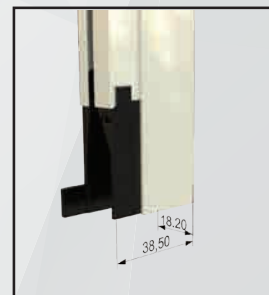

Particolare aggancio.