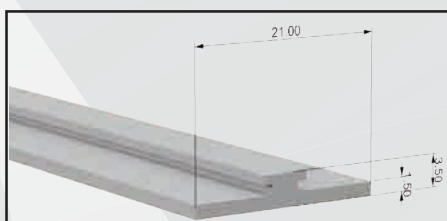

Misura guida bassa

Niente più barriere architettoniche.

Questo modello è stato realizzato

CON GUIDE A PAVIMENTO CHE FACILITA IL PASSAGGIO DEL CARRELLO.

Particolare del sistema di movimento della barra maniglia, posizionabile in qualsiasi punto di apertura e chiusura, sicura negli sganci accidentali. Prodotta su misura, in vari colori. Facile utilizzo.