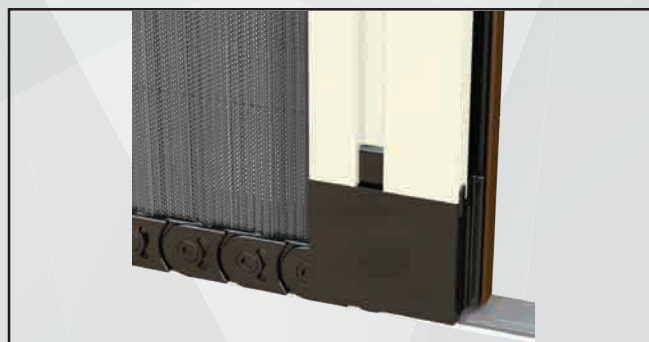

/linea plissettata

| PLISSÈ

Zanzariera realizzabile a una o più ante, a scorrimento orizzontale, sistema di rete plissettata ad impaccamento e chiusura magnetica.