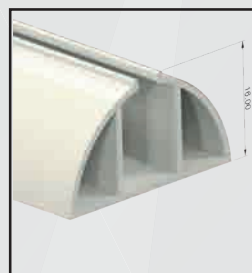

Particolare supporto.

Profilo basso arrotondato da 16 mm.

Aggancio di sicurezza.

/SPECIFICHE

- Struttura in alluminio
- Cassonetto quadrato, ingombro 54 mm
- Compensazione di errore nella misura sia in larghezza che in altezza
- Rete in fibra di vetro, elettrosaldata sui lati con bottoncini antivento, lavabile ed intercambiabile
- Movimento a molla.
- Chiusura magnetica.
- Guida inferiore da 16 mm arrotondata.