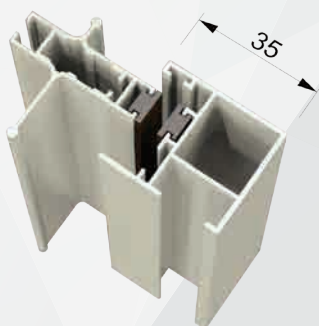

| OPTIONAL

Profilo di chiusura alto

/COLORI	€/Mq
Colore Base	€ 78,99
Metallizzati	€ 90,82
Colore Legno Naturall	€ 110,59
Colore Legno Sublimato	€ 118,46
Elettrocolore	€ 90,82
Colore Ramati/Ossidati	€ 94,79

/Prezzi optional

- Rete a strisce Bianca e Nera o rete a Fasce aumento del **10%**
- Rete Sunox aumento del **15%**
- Optional Frizione aumento di **€ 23,42**
- Profilo di chiusura alto a pezzo aumento del **10%**

| NOTE

- Minimo fatturazione **2 mq**
- Ricambio rete elettrosaldada **€/mq 14,88** - minimo fatturazione **2 mq**
- Cass. 50 misure massime consigliate **L= 160 cm - H= 250 cm**
- Cass. 40 misure massime consigliate **L=140 cm - H= 250 cm**
- Per altri colori fuori "**CARTELLA COLORI**" richiedere il preventivo
- Mini campione prezzo netto **€ 33,00**

/Come ordinare

1. Nell'ordine specificare misura luce o misura finita
2. Misura LUCE/ la zanzariera verrà tagliata 2 mm in meno.
   - Misura FINITA/ la zanzariera verrà tagliata alla misura ordinata.