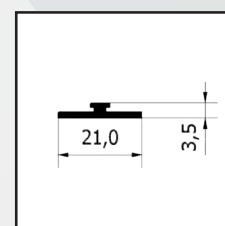

Guida inferiore cod. PO 07