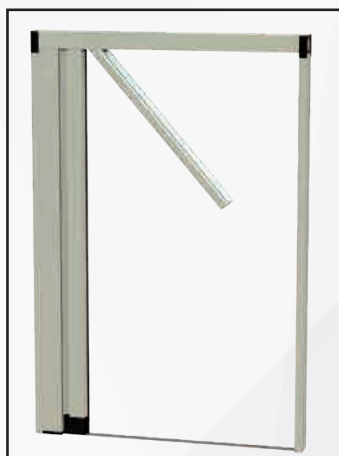

/PARTICOLARE

Dettaglio cremagliera

Dettaglio cremagliera

| LISTINO PREZZI (iva esclusa)

/COLORI	€/Mq
Colore Base	€ 157,38
Metallizzati/Elettrocolore	€ 173,24
Colore Legno Naturall	€ 213,50
Colore Legno Sublimato	€ 220,33
Colore Ramati/Ossidati	€ 188,85
Minimo fatturazione 2 Mq	

Per altri colori fuori "CARTELLA COLORI" richiedere il preventivo.

Mini campione prezzo netto € 56,12

Ricambio rete elettrosaldata €/mq 14,88

Ricambio rete fatturazione min. 2mq

Misure consigliate L = 160 cm - H = 250 cm

Rete a strisce Bianca e Nera 01

Rete Sunox 03

Rete a Fasce 02

/Prezzi optional

- Rete a strisce Bianca e Nera o rete a Fasce aumento del **10%**
- Rete Sunox aumento del **15%**

/Come ordinare

Nell'ordine specificare misura luce o misura finita

- Misura LUCE/ la zanzariera verrà tagliata 2 mm in meno.
- Misura FINITA/ la zanzariera verrà tagliata alla misura ordinata.