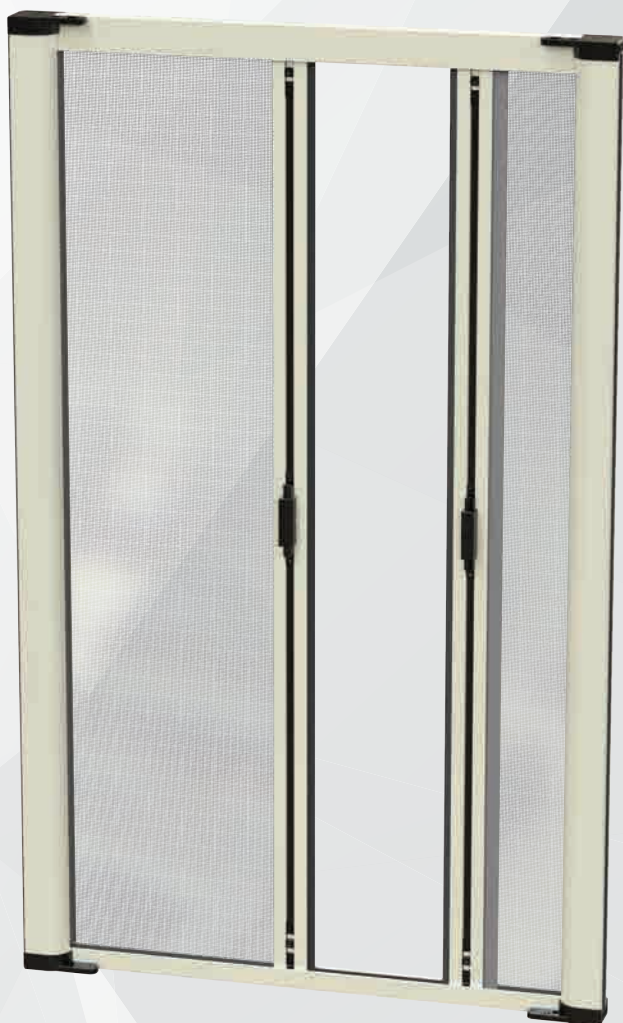

Block Sistem sistema di bloccaggio anta dove si desidera

/K42 linea con spazzolino

| IDA 2

Zanzariera a due ante a scorrimento orizzontale con movimento a molla. Scivoli con ruota trasversale di scorrimento è caratterizzata da un'anta a chiusura a cricchetto ed una a chiusura magnetica.