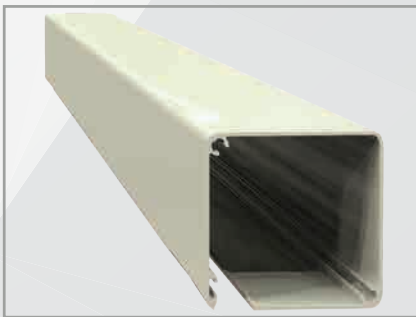

Maniglia saliscendi.

Profilo alto.

Tubo da 26.

■ ■ /linea bottonata quadra

/linea bottonata quadra

| IBRA

Zanzariera a scorrimento verticale, caratterizzata dal cassonetto da 50 mm. Realizzata con rete rinforzata ai bordi e con l'applicazione di bottoncini antivento.