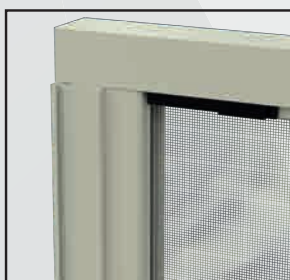

Particolare alto sinistro