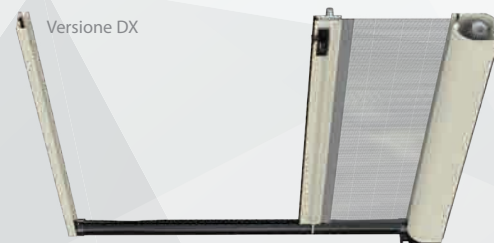

/ACCESSORI

/disponibili in vari colori