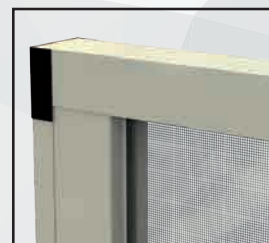

/linea con carrello

Zanzariera a scorrimento orizzontale frizionata con guida mm 3,5 a pavimento, realizzata con rete rinforzata ai bordi e con applicazione di bottoncini antivento.

Niente più barriere architettoniche.

Questo modello è stato realizzato

CON GUIDE A PAVIMENTO CHE FACILITA IL PASSAGGIO DEL CARRELLO.

Particolare del sistema di movimento della barra maniglia, posizionabile in qualsiasi punto di apertura e chiusura, sicura negli sganci accidentali. Prodotta su misura, in vari colori. Facile utilizzo.

/SPECIFICHE

- Struttura in alluminio
- Cassonetto quadrato, ingombro 50 mm
- Compensazione di errore nella misura sia in larghezza che in altezza
- Rete in fibra di vetro, elettrosaldata sui lati con bottoncini antivento, lavabile ed intercambiabile
- Movimento a molla frizionata
- Doppio compensatore