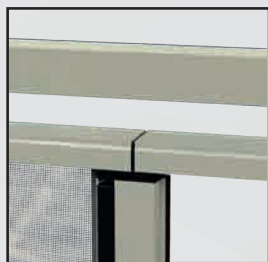

/linea con carrello

DOPPIA

Zanzariera a scorrimento orizzontale frizionata con guida a pavimento mm 3,5, a due ante realizzata con rete rinforzata ai bordi e con applicazione di bottoncini antivento.

Misura guida bassa