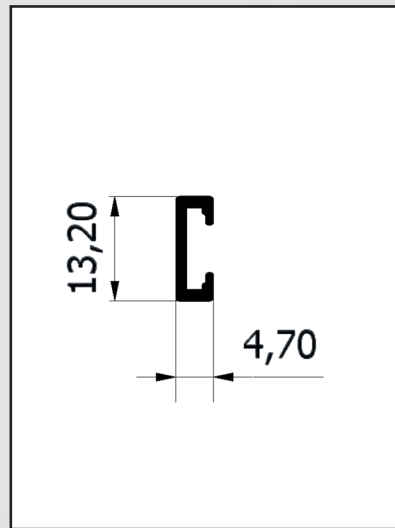

Guida di riscontro PL01