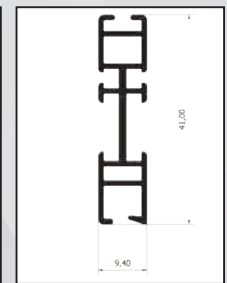

/PROFILI

| SERIE K 39/35

| SERIE K42

Maniglia