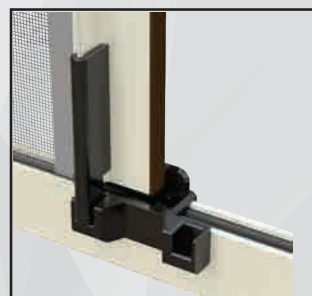

Particolare ferma anta.