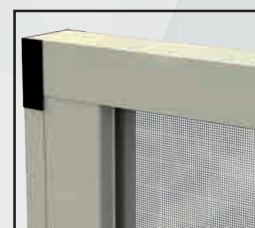

Particolare guida +
cassonetto