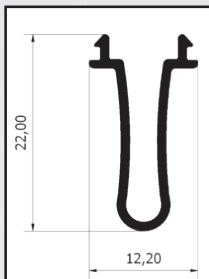

Rinforzo maniglia