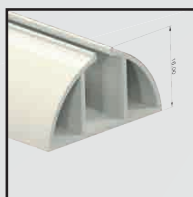

Bottoncini antivento con rinforzo laterale.

Maniglia esterna.

Agganci di sicurezza.

Supporto laterale basso.

Profilo basso arrotondato da 16 mm.

Guida inferiore molto robusta calpestabile con ingombro di solo 16 mm.