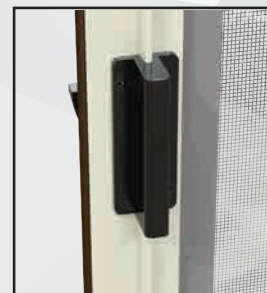

Maniglia esterna.