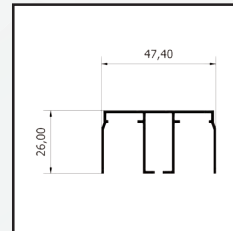

Guida alta cod. 8258