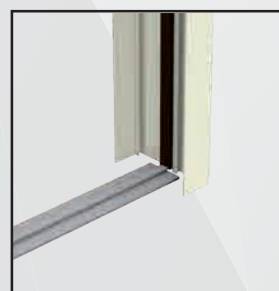

Particolare ferma guida