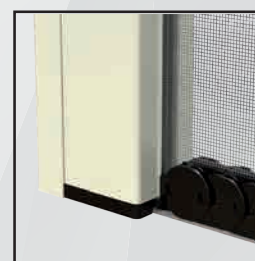

Particolare basso sx