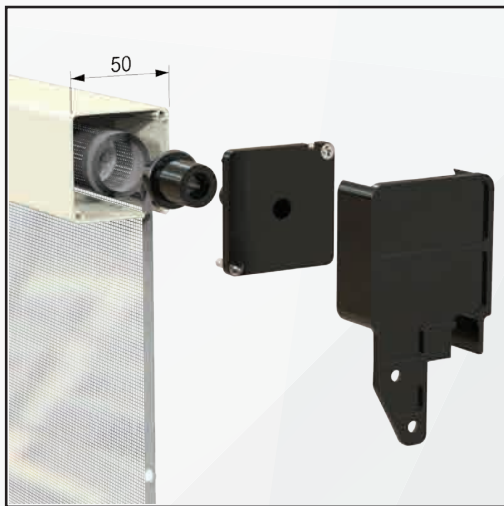

/PROFILO CASSONETTO

OPTIONAL

TESSUTI OSCURANTI

TESSUTO FILTRANTE

/COLORI	€/Mq
Colore Base	€ 63,80
Metallizzati	€ 73,38
Colore Legno Naturall	€ 89,36
Colore Legno Sublimato	€ 95,70
Elettrocolore	€ 73,38
Colore Ramati/Ossidati	€ 76,55

NOTE

- Minimo fatturazione **1,50 mq**
- Ricambio rete elettrosaldada **€/mq 14,88**
- Ricambio rete minimo fatturazione **1,50 mq**
- Misure massime consigliate **L=180 cm - H= 260 cm**
- con tessuto "**OSCURANTE**" **aumento del 50%** (max H 180 cm)
- con tessuto "**FILTRANTE**" **aumento del 60 %** (max H 220 cm)
- Per altri colori fuori "**CARTELLA COLORI**" richiedere il preventivo
- Mini campione prezzo netto **€ 33,00**

/Prezzi optional

- Rete a strisce Bianca e Nera o rete a Fasce aumento del **10%**
- Rete Sunox aumento del **15%**
- Comando esterno a catena **€5,67**

/Come ordinare

1. Nell'ordine specificare misura luce o misura finita
2. Misura LUCE/ la zanzariera verrà tagliata 2 mm in meno.
   - Misura FINITA/ la zanzariera verrà tagliata alla misura ordinata.
   - Specificare verso comando DX o SX o DOPPIO