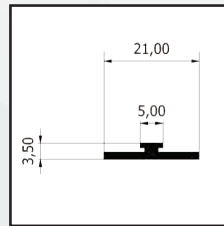

Guida inferiore cod. 8259