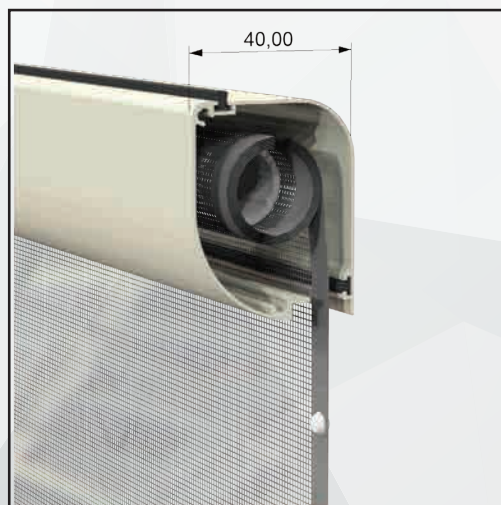

/PROFILO CASSONETTO