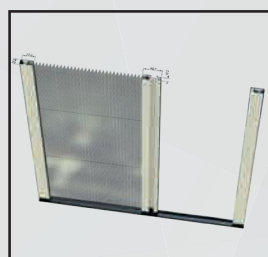

| SPRINT 20

Zanzariera realizzabile a una o più ante, a scorrimento orizzontale e verticale con ingombro di soli 22 mm, sistema di rete plissettata ad impaccamento.

SPRINT LATERALE

SPRINT DOPPIA

Niente più barriere architettoniche.
Questo modello è stato realizzato
SENZA GUIDE A PAVIMENTO.