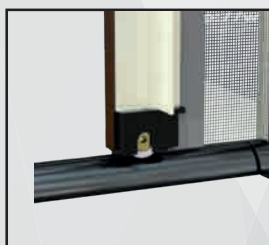

Particolare scivolo a ruota.