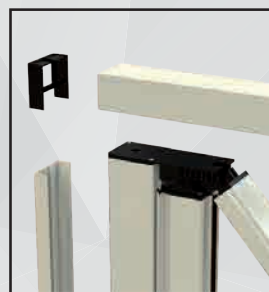

Particolare guida bassa