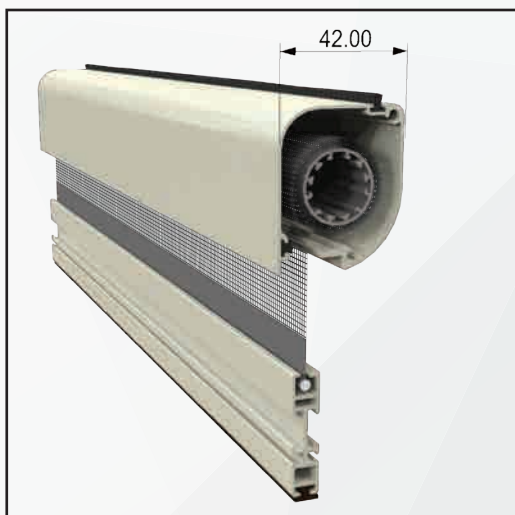

PROFILO CASSONETTO

OPTIONAL