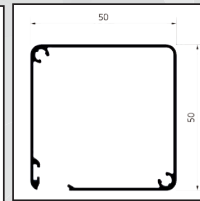

Tubo 24

SERIE ZEN - ELLE NOA2

TUBO 26.

Guida incassata.

Guida bassa.

Barra maniglia cricchetto.

Cassonetto 50x50.

Maniglia laterale.