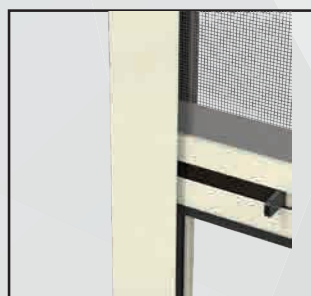

Particolare catenaccioli.