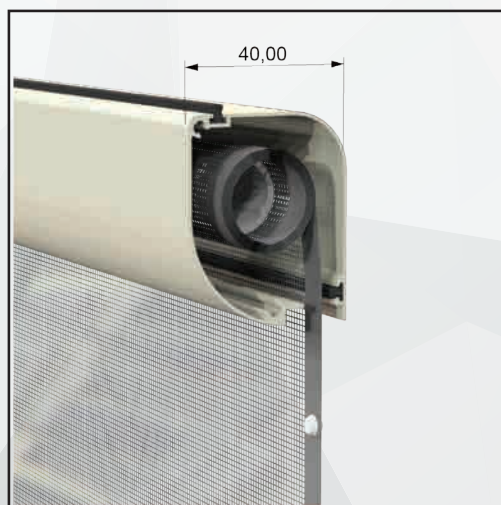

/PROFILO CASSONETTO

| OPTIONAL

/Prezzi optional

- Rete a strisce Bianca e Nera o rete a Fasce aumento del **10%**
- Rete Sunox aumento del **15%**
- Optional Frizione aumento di **€ 46,66**

/COLORI	€/Mq
Colore Base	€ 89,67
Metallizzati	€ 103,09
Colore Legno Naturall	€ 125,53
Colore Legno Sublimato	€ 134,50
Elettrocolore	€ 103,09
Colore Ramati/Ossidati	€ 107,60

| NOTE

- Minimo fatturazione **4 mq**
- Ricambio rete elettrosaldada **€/mq 14,88**
- Ricambio rete minimo fatturazione **2 mq**
- Cass. 50 misure massime consigliate **L= 280 cm - H= 250 cm**
- Cass. 40 misure massime consigliate **L=280 cm - H= 250 cm**
- Per altri colori fuori "**CARTELLA COLORI**" richiedere il preventivo
- Mini campione prezzo netto **€ 46,17**

/Come ordinare

1. Nell'ordine specificare misura luce o misura finita
2. Misura LUCE/ la zanzariera verrà tagliata 2 mm in meno.
   - Misura FINITA/ la zanzariera verrà tagliata alla misura ordinata.