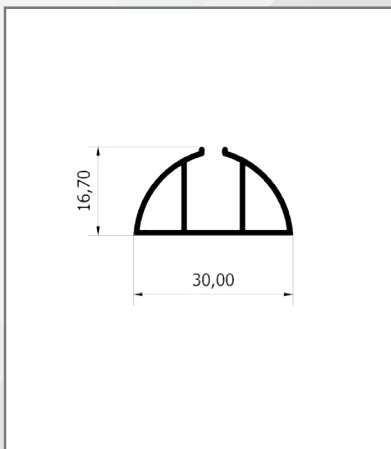

Guida bassa.