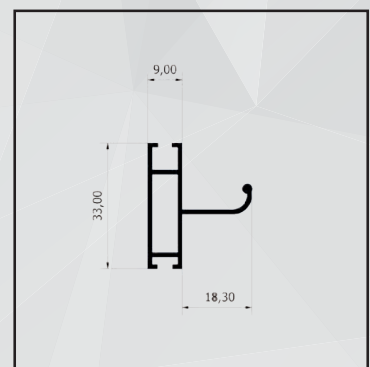

Maniglia saliscendi.

Profilo alto.

Tubo da 26.

■ ■ /linea bottonata quadra

/linea bottonata quadra

| IBRA

Zanzariera a scorrimento verticale, caratterizzata dal cassonetto da 50 mm. Realizzata con rete rinforzata ai bordi e con l'applicazione di bottoncini antivento.