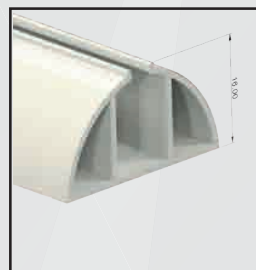

Particolare supporto.

Particolare ferma anta superiore.

Particolare del supporto.

/SPECIFICHE

- Struttura in alluminio
- Cassonetto quadrato, ingombro 54 mm
- Compensazione di errore nella misura sia in larghezza che in altezza
- Rete in fibra di vetro, elettrosaldata sui lati con bottoncini antivento, lavabile ed intercambiabile
- Movimento a molla.
- Chiusura magnetica con sistema ferma anta.
- Guida inferiore da 16 mm arrotondata.