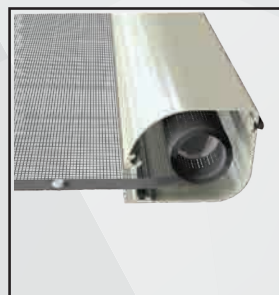

/linea bottonata tonda

| NEW CHETTY

Zanzariera a scorrimento orizzontale caratterizzata dal cassonetto arrotondato da 50 mm e dalla guida bassa da 16 mm arrotondata per facilitare il passaggio di carrelli ecc.