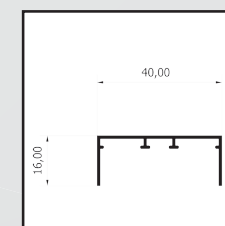

Riscontro cod. 7837