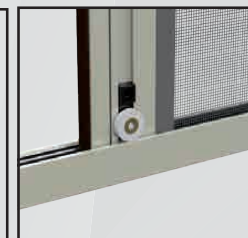

Particolare ruota lato esterno.