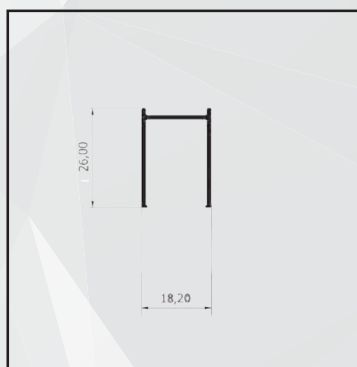

Invito guida telescopica.