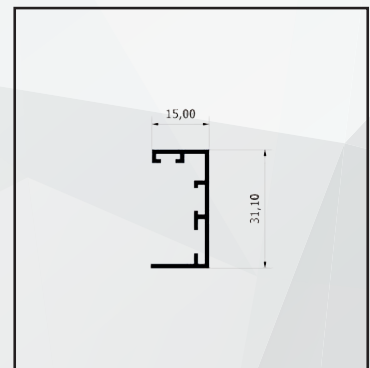

Profilo chiusura laterale.