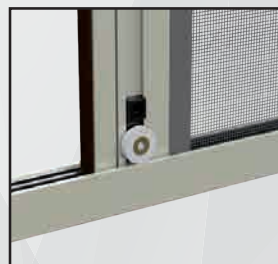

Particolare scivoli con cuscinetto