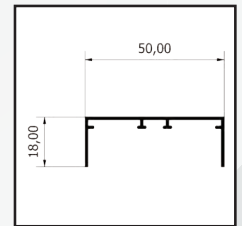

Contro telaio cod. 8257