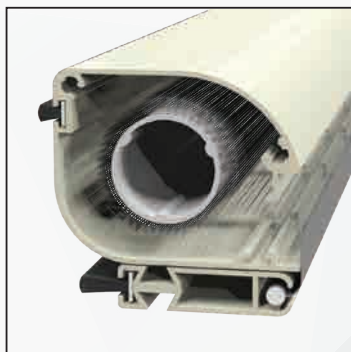

/PROFILO CASSONETTO

| OPTIONAL

| LISTINO PREZZI

(iva esclusa)

Finestre Colore Base dimensioni espresse in cm

Larghezza	//	60	80	100	120	140	160
Altezza	150	€ 81,43	€ 89,42	€ 99,00	€ 108,58	€ 116,57	€ 126,14
	170	€ 89,42	€ 99,00	€ 108,58	€ 116,57	€ 126,14	€ 135,72

- Tubo con rete H 150 cm € 25,55 a m lineare
- Tubo con rete H 170 cm € 28,79 a m lineare
- Spazzolino antivento aumento € 6,40 al pz.

Balcone Colore Base dimensioni espresse in cm

Larghezza	//	60	80	100	120	140	160
Altezza	240	€ 108,58	€ 116,87	€ 126,14	€ 135,72	€ 143,71	€ 153,29
	250	€ 116,87	€ 126,14	€ 135,72	€ 143,71	€ 153,29	€ 162,87

- Tubo con rete H 240 cm € 33,55 a m lineare - Tubo con rete H 250 cm € 43,24 a m lineare
- Spazzolino antivento aumento € 11,22 al pz.

a Barre dimensioni espresse in cm

Colori	Base	Metallizzati	Legno Natur.	Elettrocolore	Legno Subl.	Ram./Ossid.
Cassonetto da 600 cm con rete h 150	€ 271,51	€ 312,19	€ 366,48	€ 312,19	€ 407,17	€ 319,40
Balcone cassonetto da 600 cm con rete H 240	€ 316,16	€ 363,62	€ 426,87	€ 363,62	€ 474,27	€ 371,97
Coppia guide da 570 cm con spazzolino	€ 91,01	€ 105,40	€ 122,97	€ 105,40	€ 136,51	€ 107,11

- Tubo con rete da 600 con rete H cm 150 € 131,02
- Tubo con rete da 600 con rete H cm 240 € 185,25
- Spazzolino antivento aumento CP € 17,56

- Tubo con rete da 600 con rete H cm 170 € 144,02
- Tubo con rete da 600 con rete H cm 250 € 203,74
- Set accessori completi di molla € 17,56

/Aumento per i colori speciali a pezzo

- Metallizzati € 20,74
- Legno Natural € 41,28
- Elettrocolore € 20,74
- Legno Sublimato € 62,22
- Colori Ramati/Ossidati € 24,40

/Come ordinare

Nell'ordine specificare misura luce o misura finita.

- Misura LUCE/ la zanzariera verrà tagliata 2 mm in meno.
- Misura FINITA/ la zanzariera verrà tagliata alla misura ordinata.

/Prezzi optional

- Rete a strisce Bianca e Nera o rete a fasce aumento del 10%
- Rete Sunox aumento del 15%
- Optional Frizione aumento di € 23,42

| NOTE

- Con tessuto "OSCURANTE" aumento del 50% (max H 180 cm)
- Con tessuto "FILTRANTE" aumento del 60% (max H 180 cm)

- Per altri colori fuori "CARTELLA COLORI" richiedere il preventivo.
- Mini Campione prezzo netto € 33,00