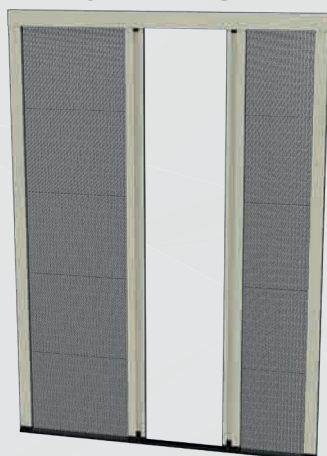

| SPRINT 20

Zanzariera realizzabile a una o più ante, a scorrimento orizzontale e verticale con ingombro di soli 22 mm, sistema di rete plissettata ad impaccamento.

SPRINT LATERALE

SPRINT DOPPIA

Niente più barriere architettoniche.
Questo modello è stato realizzato
SENZA GUIDE A PAVIMENTO.