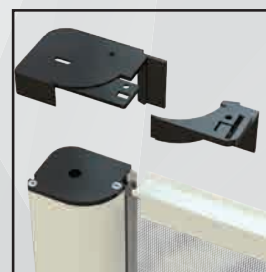

Particolare del supporto.

Il cassonetto può essere installato dopo aver fissato i due supporti che presentano un'apertura per il fissaggio. Prodotta su misura, in vari colori. Facile utilizzo.

/SPECIFICHE

- Struttura in alluminio
- Cassonetto arrotondato, ingombro 54 mm
- Compensazione di errore nella misura sia in larghezza che in altezza
- Rete in fibra di vetro, elettrosaldata sui lati con bottoncini antivento, lavabile ed intercambiabile
- Movimento a molla
- Chiusura magnetica
- Catenaccioli di sicurezza
- A richiesta, chiusura a gancio
- Disponibile a richiesta con cassonetto con ingombro max 44 mm, max larghezza 140 cm