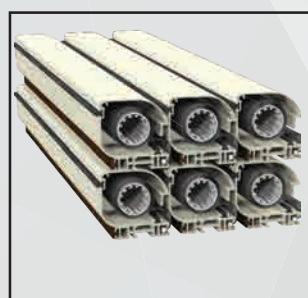

Particolare cassetto.