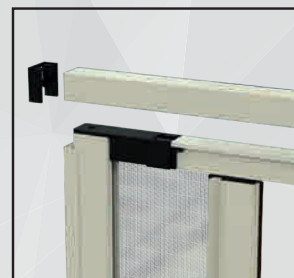

Particolare superiore