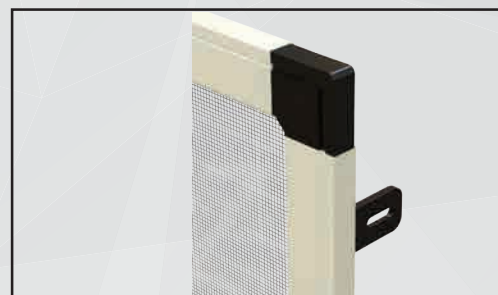

Dettaglio attacco a muro.