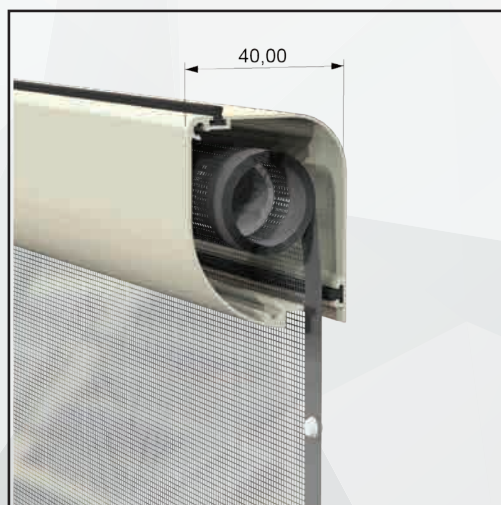

/PROFILO CASSONETTO

| OPTIONAL

| TESSUTI OSCURANTI

| TESSUTO FILTRANTE

/COLORI	€/Mq
Colore Base	€ 67,71
Metallizzati	€ 77,89
Colore Legno Naturall	€ 94,79
Colore Legno Sublimato	€ 101,56
Elettrocolore	€ 77,89
Colore Ramati/Ossidati	€ 81,25

/Prezzi optional

- Rete a strisce Bianca e Nera o rete a Fasce aumento del **10%**
- Rete Sunox aumento del **15%**
- Optional Frizione aumento di **€ 23,42**

| NOTE

- Minimo fatturazione **1,50 mq**
- Ricambio rete elettrosaldata **€/mq 14,88**
- Ricambio rete minimo fatturazione **1,50 mq**
- con tessuto "OSCURANTE" **aumento del 50%** (max H 180 cm)
- con tessuto "FILTRANTE" **aumento del 60%** (max H 220 cm)
- Cass. 50 misure massime consigliate **L= 180 cm - H= 250 cm**
- Cass. 40 misure massime consigliate **L=180 cm - H= 150 cm**
- Per altri colori fuori "CARTELLA COLORI" richiedere il preventivo
- Mini campione prezzo netto **€ 33,00**

/Come ordinare

1. Nell'ordine specificare misura luce o misura finita
2. Misura LUCE/ la zanzariera verrà tagliata 2 mm in meno.
   - Misura FINITA/ la zanzariera verrà tagliata alla misura ordinata.