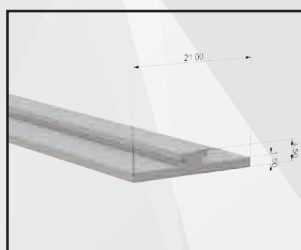

Rete a strisce Bianca e Nera 01

Rete Sunox 03

Rete a Fasce 02

/Prezzi optional

- Rete a strisce Bianca e Nera o rete a Fasce aumento del **10%**
- Rete Sunox aumento del **15%**

/Come ordinare

Nell'ordine specificare misura luce o misura finita

- Misura LUCE/ la zanzariera verrà tagliata 2 mm in meno.
- Misura FINITA/ la zanzariera verrà tagliata alla misura ordinata.

/linea con carrello

 **DOPPIA**

Zanzariera a scorrimento orizzontale frizionata con guida a pavimento mm 3,5, a due ante realizzata con rete rinforzata ai bordi e con applicazione di bottoncini antivento.