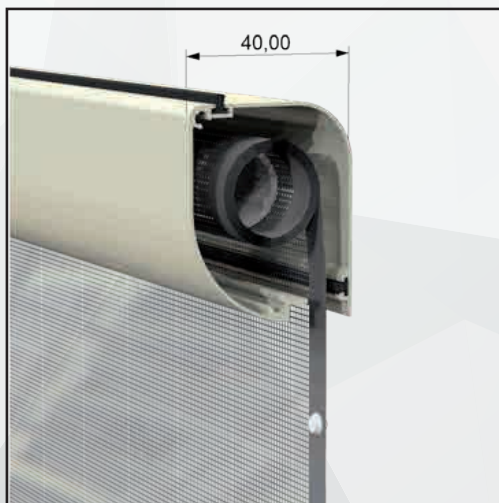

/PROFILO CASSONETTO

| OPTIONAL

/Prezzi optional

- Rete a strisce Bianca e Nera o rete a Fasce aumento del **10%**
- Rete Sunox aumento del **15%**
- Optional Frizione aumento di **€ 46,66**

/COLORI	€/Mq
Colore Base	€ 97,66
Metallizzati	€ 112,30
Colore Legno Naturall	€ 136,52
Colore Legno Sublimato	€ 146,52
Elettrocolore	€ 112,30
Colore Ramati/Ossidati	€ 117,19

| NOTE

- Minimo fatturazione **4 mq**
- Ricambio rete elettrosaldada **€/mq 14,88**
- Ricambio rete minimo fatturazione **2 mq**
- Cass. 50 misure massime consigliate **L=280cm - H=250cm**
- Cass. 40 misure massime consigliate **L=280cm - H=250cm**
- Per altri colori fuori **"CARTELLA COLORI"** richiedere il preventivo
- Mini campione prezzo netto **€ 43,98**

/Come ordinare

1. Nell'ordine specificare misura luce o misura finita
2. Misura LUCE/ la zanzariera verrà tagliata 2 mm in meno.
   - Misura FINITA/ la zanzariera verrà tagliata alla misura ordinata.