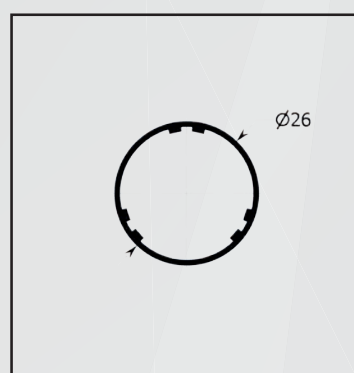

Maniglia saliscendi.

Profilo alto.

Tubo da 26.

■ ■ /linea bottonata quadra

/linea bottonata quadra

| IBRA

Zanzariera a scorrimento verticale, caratterizzata dal cassonetto da 50 mm. Realizzata con rete rinforzata ai bordi e con l'applicazione di bottoncini antivento.