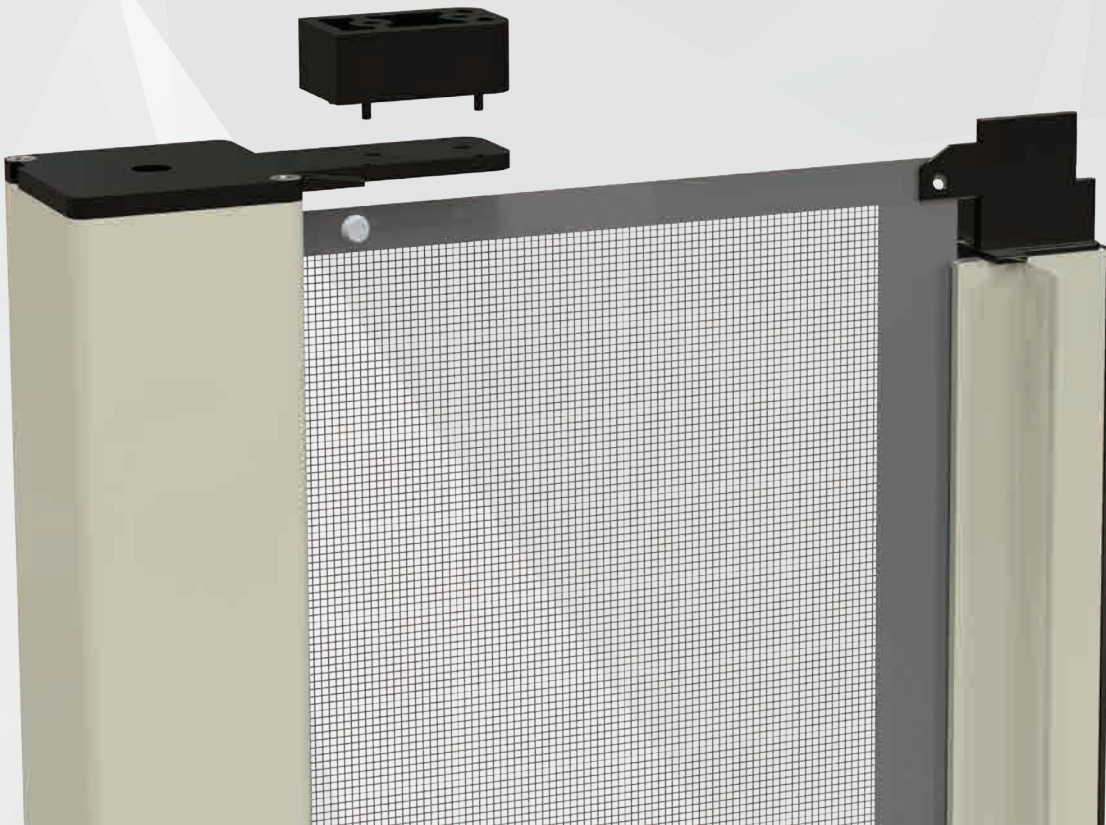

■ ■ /linea bottonata a scomparsa