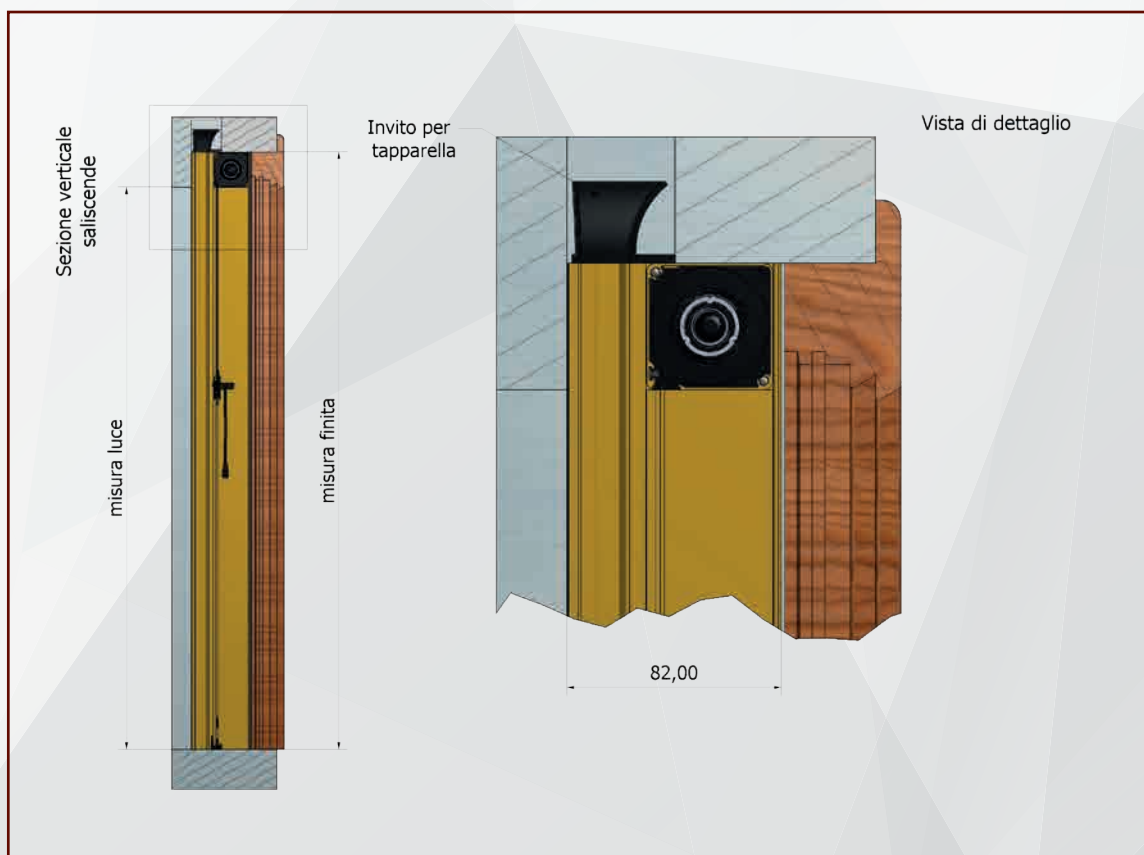

ZEN

ROKY

ROBIN

 /linea schermi fissi o apribili

/linea schermi fissi o apribili

| DANY

Zanzariera a schermo fisso, con struttura in alluminio di minimo ingombro, solo 10 mm. Realizzabile con rete in alluminio, fibra, acciaio, brunita o petscreen. Fornita a barre o su misura.