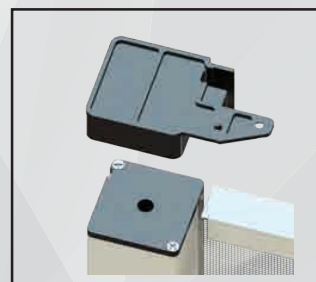

Maniglia esterna.

Bottoncino antivento con rinforzo laterale

Particolare del supporto.

Particolare ferma anta superiore.

Particolare ferma anta inferiore.

/SPECIFICHE

- Struttura in alluminio
- Cassonetto quadrato, ingombro 54 mm
- Compensazione di errore nella misura sia in larghezza che in altezza
- Rete in fibra di vetro, elettrosaldata sui lati con bottoncini antivento, lavabile ed intercambiabile
- Movimento a molla.
- Chiusura magnetica con sistema ferma ante.