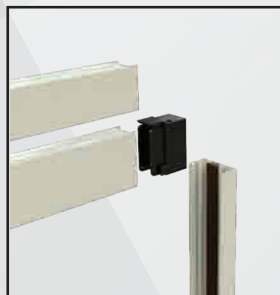

/linea bottonata telescopica

| ROTEX TELESCOPICA

Zanzariera a scorrimento orizzontale con cuscinetti di scorrimento, realizzata con rete rinforzata ai bordi, caratterizzata da cassonetto da 50 mm arrotondato con l'applicazione di bottoncini antivento e con guida telescopica. Facile installazione grazie al supporto per la compensazione.

Guida telescopica.