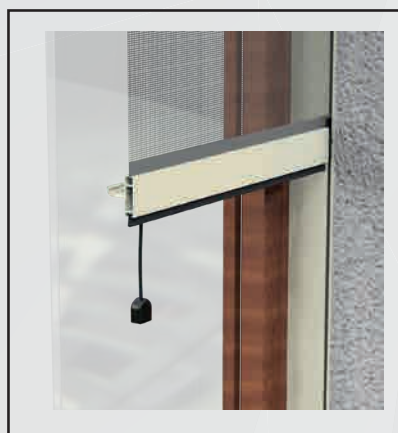

Dettaglio con quote.

Dettaglio con quote 2.

/SPECIFICHE

- Struttura in alluminio
- Cassonetto quadrato, ingombro 50 mm
- Compensazione di errore nella misura sia in larghezza che in altezza
- Rete in fibra di vetro, elettrosaldata sui lati con bottoncini antivento, lavabile ed intercambiabile
- Chiusura a cricchetto.