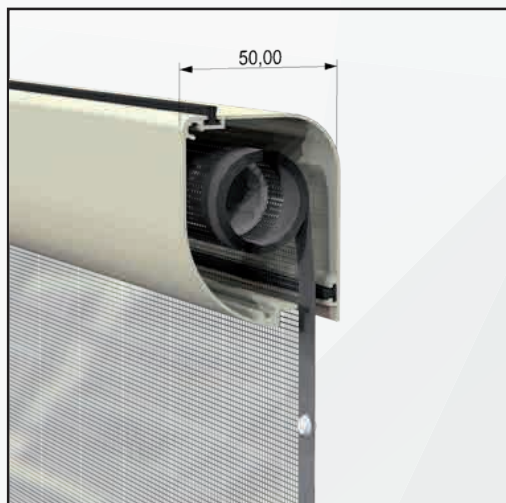

/PROFILO CASSONETTO

| OPTIONAL

Rete a strisce Bianca e Nera 01

Rete a Fasce 02

Rete Sunox 03

Frizione

/Prezzi optional

- Rete a strisce Bianca e Nera o rete a Fasce aumento del **10%**
- Rete Sunox aumento del **15%**
- Optional Frizione aumento di **€ 46,66**