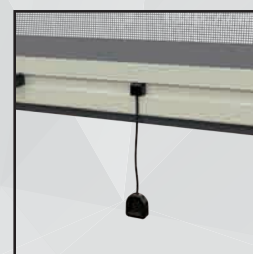

Particolare cordino.