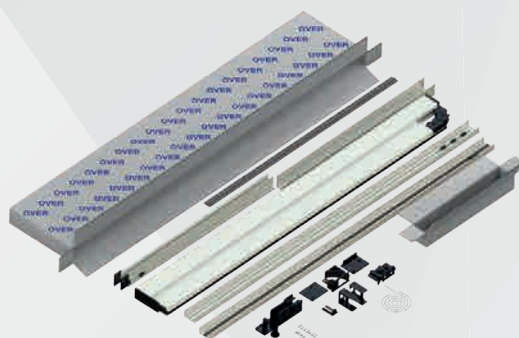

Set accessori completo di filo m 5 € 98,82

Tubo con rete da 4,80 cin rete h cm 150 € 117,12

Guida a pavimento da 5,20 m in alluminio € 7,56 al ml

Set accessori 2 ante completo di filo m 10 € 204,96

Biadesivo per guida a terra R.T. 50 mt € 28,06

LISTINO PREZZI A MISURA

/COLORE	€/Mq
Colore Base	€ 147,01
Metallizzati/Elettrocolore	€ 161,71
Colore Legno Naturall	€ 198,49
Colore Legno Sublimato	€ 205,81
Colore Ramati/Ossidati	€ 176,41

N.B. Per la OVER due ante aumento del 5%

OPTIONAL

/Prezzi optional

- Rete a strisce Bianca e Nera aumento del 10%

NOTE

Minimo fatturazione:

- 1 anta mq 2,00
- 2 ante mq 4,00

/Come ordinare

Nell'ordine specificare misura luce o misura finita.

- Misura LUCE/ la zanzariera verrà tagliata 2 mm in meno.
- Misura FINITA/ la zanzariera verrà tagliata alla misura ordinata.

* Per altri colori fuori "CARTELLA COLORI" richiedere il preventivo.

LISTINO PREZZI A KIT
Larghezza cm 145 x altezza cm 250

/COLORI	€/Pezzi
Colore Base	€ 268,40
Metallizzati/Elettrocolore	€ 295,97
Colore Legno Naturall	€ 362,34
Colore Sublimato	€ 375,76
Colore Ramati/Ossidati	€ 322,08
Set accessori per doppia anta	€ 24,40
Campione larghezza cm 50 x altezza cm 80 PREZZO NETTO	€ 47,76
Porta campione larghezza cm 48 x altezza cm 78 PREZZO NETTO	€ 15,06
Campione assemblato completo larghezza cm 48 x altezza cm 78 PREZZO NETTO	€ 77,89

Composizione del KIT