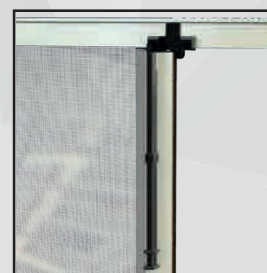

Bottoncini antivento con rinforzo laterale.

Maniglia esterna.

Particolare del supporto.

Particolare ferma anta inferiore

Particolare ferma anta superiore.

Guida inferiore molto robusta calpestabile con ingombro di solo 16 mm.