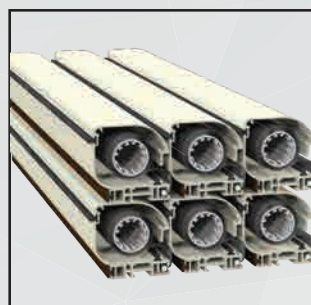

Particolare cassonetti