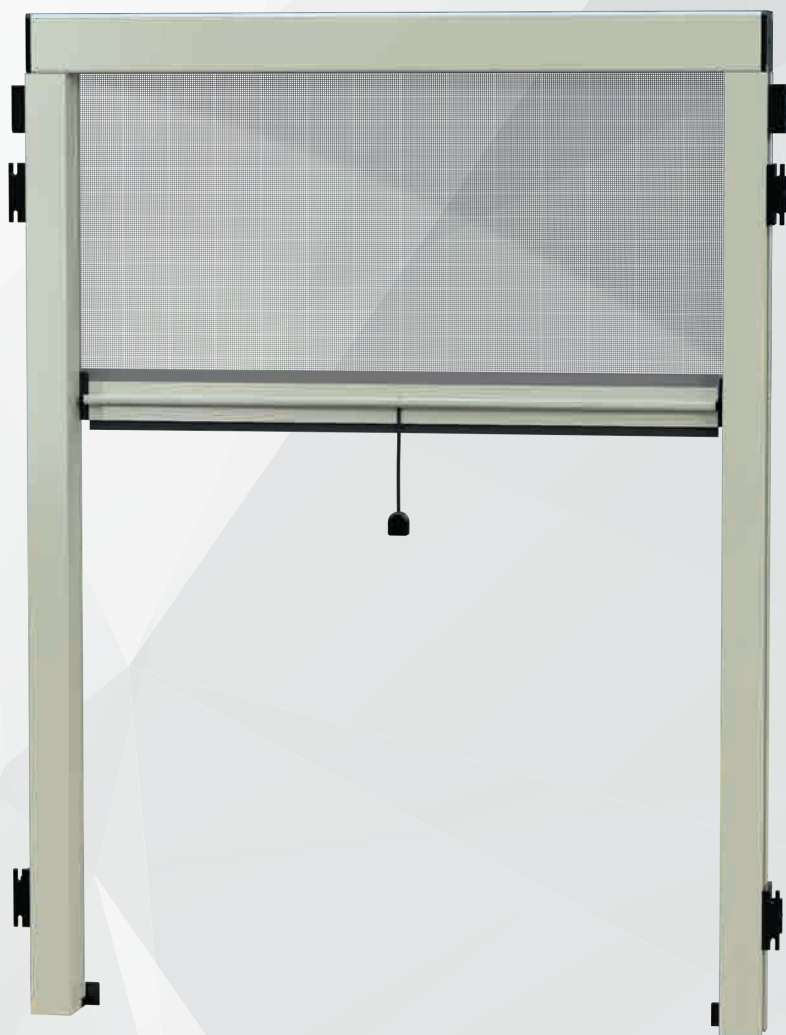

Dettaglio con quote.

Dettaglio con quote 2.

/SPECIFICHE

- Struttura in alluminio
- Cassonetto quadrato, ingombro 50 mm
- Compensazione di errore nella misura sia in larghezza che in altezza
- Rete in fibra di vetro, elettrosaldata sui lati con bottoncini antivento, lavabile ed intercambiabile
- Chiusura a cricchetto.