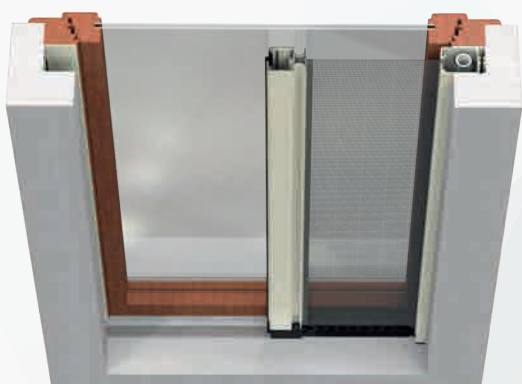

Particolare basso sx

Particolare scivolo

Particolare incasso alto dx

Vista bottoni

vista spaccato

/SPECIFICHE

- Struttura in alluminio
- Cassonetto quadrato, ingombro 50 mm
- Compensazione di errore nella misura sia in larghezza che in altezza
- Rete in fibra di vetro, elettrosaldata sui lati con bottoncini antivento, lavabile ed intercambiabile
- Movimento a molla frizionata