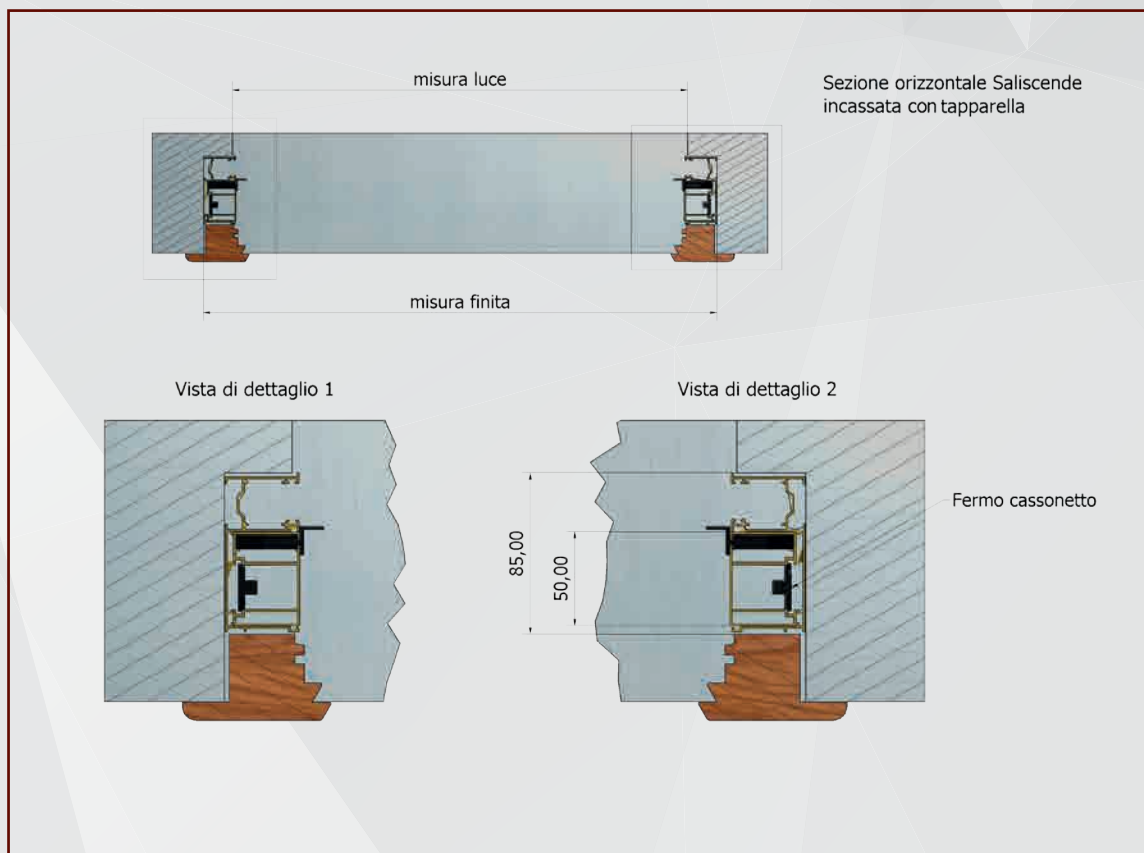

ZEN

ROKY

ROBIN

 /linea schermi fissi o apribili

/linea schermi fissi o apribili

| DANY

Zanzariera a schermo fisso, con struttura in alluminio di minimo ingombro, solo 10 mm. Realizzabile con rete in alluminio, fibra, acciaio, brunita o petscreen. Fornita a barre o su misura.