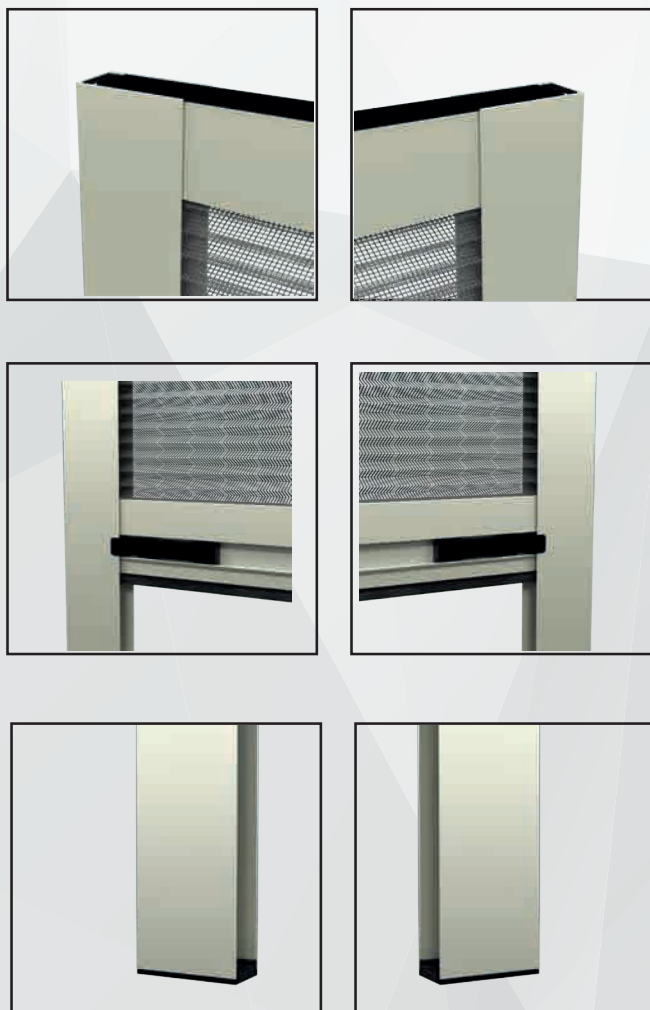

■ | LISTINO PREZZI

/COLORI	€/Mq
Colore Base	€ 137,25
Metallizzati/Elettrocolore	€ 157,80
Colore Legno Naturali	€ 192,15
Colore Legno Sublimato	€ 205,87
Colore Ramati/Ossidati	€ 164,70

■ /Come ordinare

Nell'ordine specificare misura luce o misura finita.

- Misura LUCE/ la zanzariera verrà tagliata 2 mm in meno.
- Misura FINITA/ la zanzariera verrà tagliata alla misura ordinata.

■ | NOTE

Minimo di Fatturazione

- Laterale a 1 anta **2 mq**
- Laterale a 2 ante **4 mq**
- Saliscendi **1,5 mq**
- Reversibile **4 mq**
  con aumento del **20%**

Ricambio rete laterale € **184,70** al pz

Ricambio rete saliscendi € **131,94** al pz

Minicampione prezzo netto € **46,17**