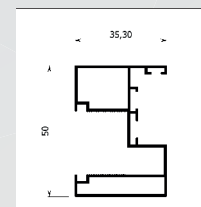

SERIE OVER 40

SERIE ZEN - ELLE NOA2

CLI