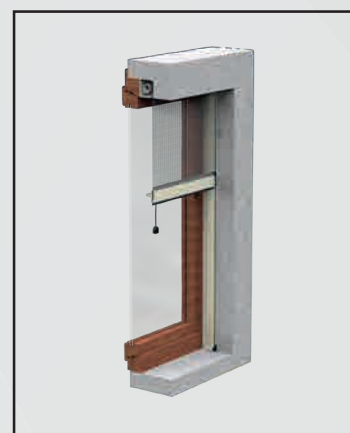

Dettaglio con quote.

Dettaglio con quote 2.

/SPECIFICHE

- Struttura in alluminio
- Cassonetto quadrato, ingombro 50 mm
- Compensazione di errore nella misura sia in larghezza che in altezza
- Rete in fibra di vetro, elettrosaldata sui lati con bottoncini antivento, lavabile ed intercambiabile
- Chiusura a cricchetto.