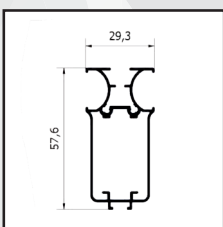

/PROFILI | SERIE OVER

Barra magnetica cod. PO 01