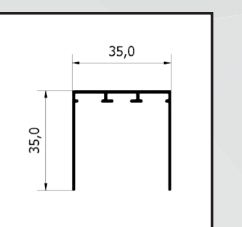

Controtelaio orizzontale cod. PO 05