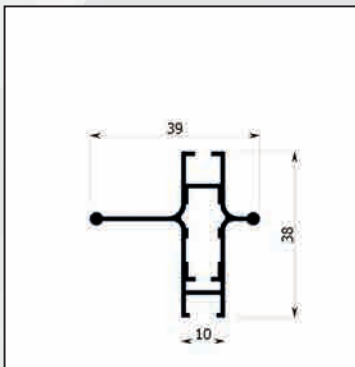

Maniglia laterale.