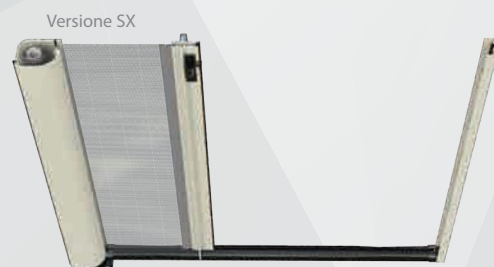

/ACCESSORI

/disponibili in vari colori