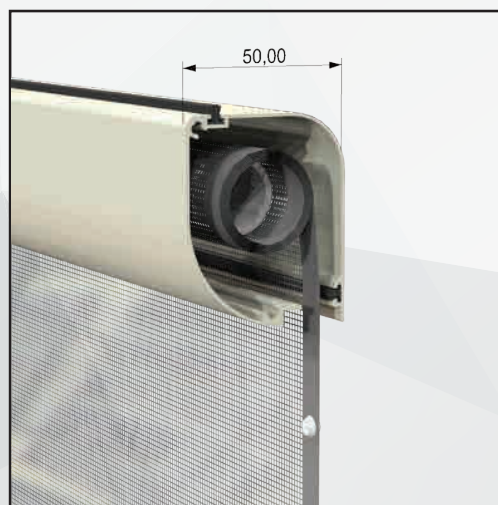

/PROFILO CASSONETTO