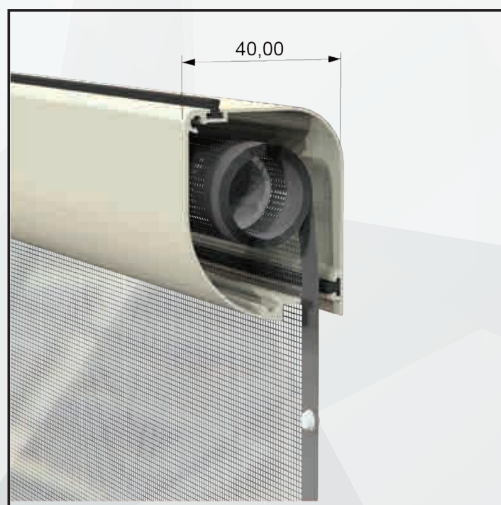

/PROFILO CASSONETTO

| OPTIONAL

/Prezzi optional

- Rete a strisce Bianca e Nera o rete a Fasce aumento del **10%**
- Rete Sunox aumento del **15%**
- Optional Frizione aumento di **€ 46,66**