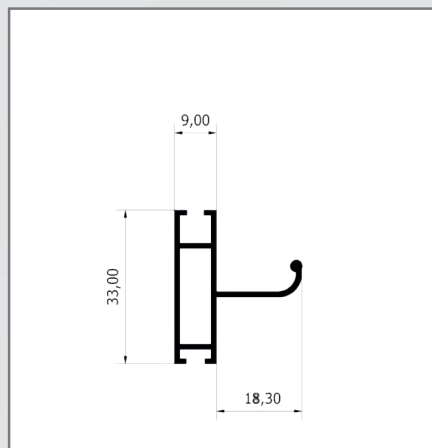

Barra maniglia cricchetto.

Cassonetto 50x50 quadrato.

Tubo da 26.

Guida bassa.

Guida.

Profilo alto.

Maniglia laterale.

Maniglia saliscende.