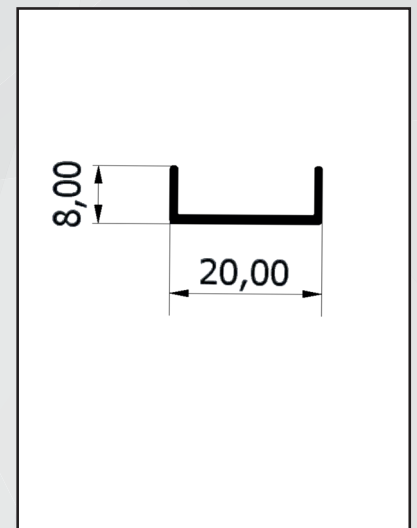

Guida inferiore PL04