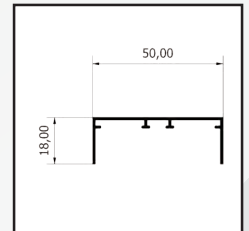

Contro telaio cod. 8257