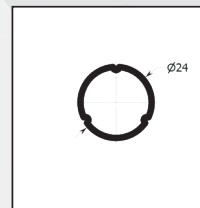

SERIE OVER 40

SERIE ZEN - ELLE NOA2

T24