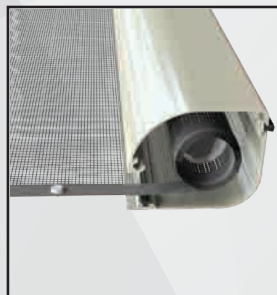

| CHETTY

Zanzariera a scorrimento orizzontale con rete rinforzata ai bordi e con l'applicazione di bottoncini antivento. Facile installazione, grazie al supporto per la compensazione. Caratterizzata da cassonetto arrotondato da 50 mm