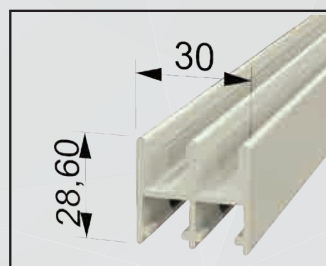

Profilo telaio a tre vie.