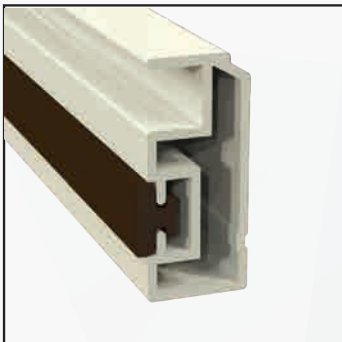

OPTIONAL

/SFUSO	€/ml
Profilo in alluminio - Colore base	7,74 €/ml
Profilo in alluminio - Metallizzati/Elettrocolore	8,96 €/ml
Profilo in alluminio - Colore Legno Naturall	10,91 €/ml
Profilo in alluminio - Colore Legno Sublimato	11,65€/ml
Profilo in alluminio - Colore Ramato/Ossidato	9,15 €/ml
Rete in Fibra di vetro rigida	6,83 €/mq
Rete in Alluminio	12,38 €/mq
Rete in Acciaio	33,00 €/mq
Rete in Brunita	14,21 €/mq
Rete Petscreen colore nero/grigio	29,03 €/mq
Squadretta	1,22 €/pz
Attacco trasverso centrale	1,40 €/pz
Attacco a muro	1,46 €/pz
Tondino Blocca rete	1,22 €/ml
Giunto A-T DX - SX	1,40 €/pz

/A MISURA - con rete in Fibra	€/Mq
Colore Base	50,56
Metallizzati/Elettrocolore	58,13
Colore Legno Naturall	70,79
Colore Legno Sublimato	75,88
Colori Ramati/Ossidati	60,69

/Prezzi optional

- Magnete a richiesta **€/ml 1,95**
- Rete in alluminio aumento del **10%**
- Rete in acciaio aumento del **40%**
- Rete Brunita aumento del **15%**
- Tessuto Pet Screen aumento del **40%**

| NOTE

Mini campione prezzo netto **€ 33,00**

Rete in acciaio non adatta ad esposizione in zone salmastre
Minimo fatturazione **1 Mq**

* Per altri colori fuori **"CARTELLA COLORI"** richiedere il preventivo.

/Come ordinare

Nell'ordine specificare misura luce o misura finita

- Misura LUCE/ la zanzariera verrà tagliata 2 mm in meno.
- Misura FINITA/ la zanzariera verrà tagliata alla misura ordinata.
- Misura LUCE rete. (aggiunta profilo)