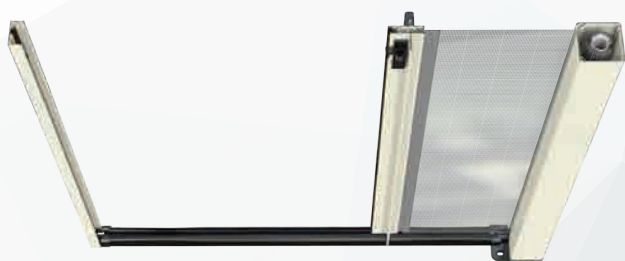

Versione DX

Versione SX