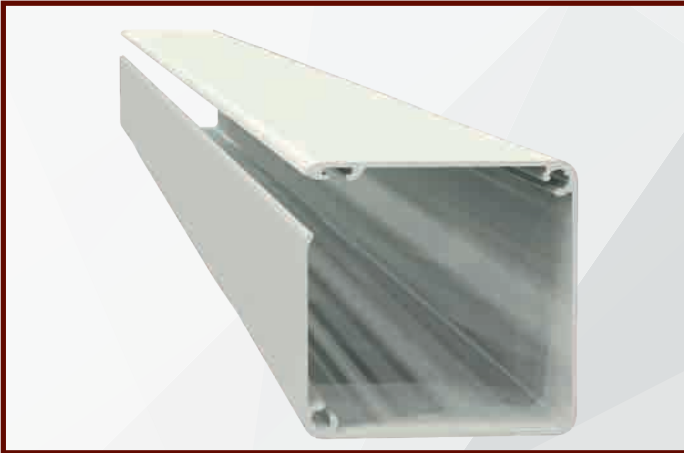

Profilo chiusura laterale

■ ■ /linea bottonata a scomparsa

/linea incassata

DOPPIA E SINGOLA

Zanzariera a scorrimento orizzontale frizionata con guida a pavimento 3,5 mm, realizzata con rete rinforzata ai bordi e con applicazione di bottoncini antivento. Realizzabile ad una o più ante, adatta per vani con la predisposizione a monte per le zanzariere.