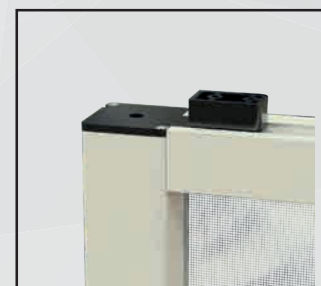

Particolare guida superiore

Guida bassa.

Particolare guida inferiore

Particolare guida superiore

Particolare guida inferiore

Particolare guida superiore

/SPECIFICHE

- Struttura in alluminio
- Cassonetto quadrato, ingombro 50 mm
- Compensazione di errore nella misura sia in larghezza che in altezza
- Rete in fibra di vetro, elettrosaldata sui lati con bottoncini antivento, lavabile ed intercambiabile
- Guida bassa da 16 mm.
- Chiusura a cricchetto e magnete.