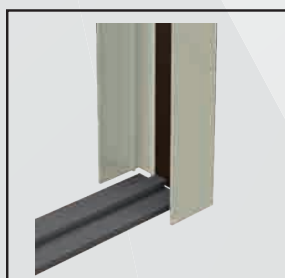

Particolare guida