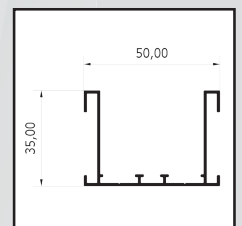

Profilo da incasso