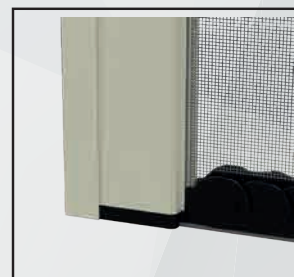

Particolare cassonetto