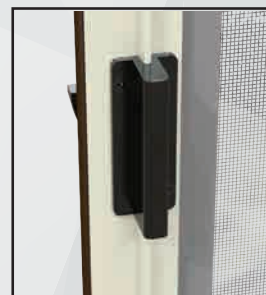

Maniglia esterna.