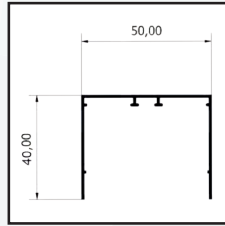

Compensatore cod. 8260