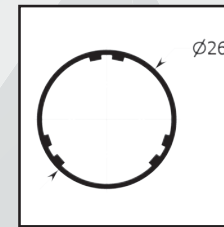

/PROFILI | SERIE ROKY

Tubo T26

/PROFILI | SERIE OVER 40

/PROFILI | SERIE OVER