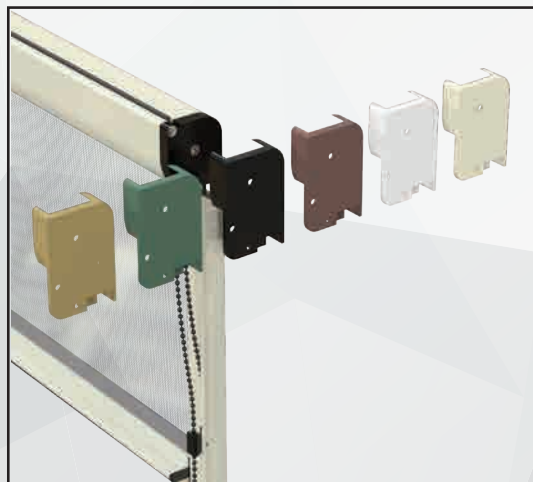

/ACCESSORI

/disponibili in vari colori