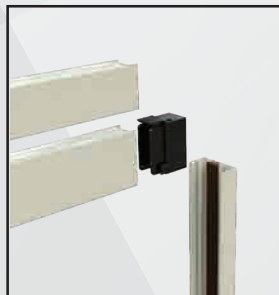

/linea bottonata telescopica

| NEW CHETTY TELESCOPICA

Zanzariera a scorrimento orizzontale realizzata con rete rinforzata ai bordi, caratterizzata da cassonetto arrotondato da 50 mm con l'applicazione di bottoncini antivento e con guida telescopica. Facile installazione grazie al supporto per la compensazione.

Guida telescopica.