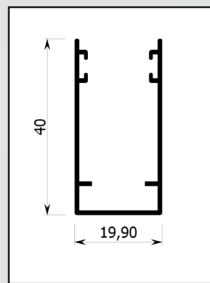

Guida alta K42