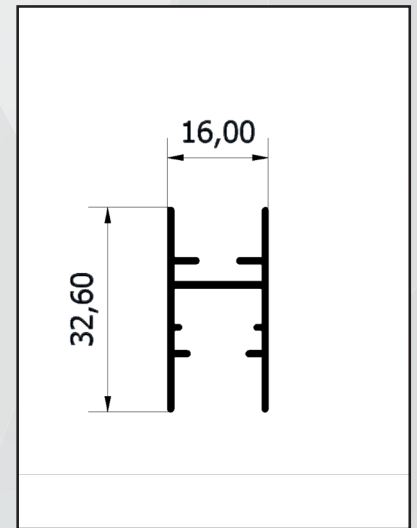

Profilo di riscontro PL02