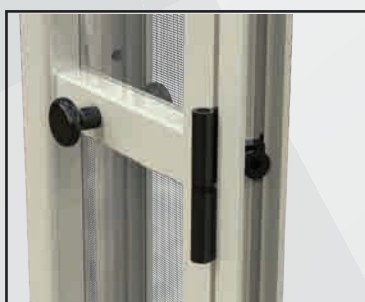

N.B. La rete in acciaio non è adatta ad esposizioni in ambienti salmastri.

N.B. A richiesta con guida bassa

/linea schermi fissi o apribili

| PORTA

Zanzariera a schermo fisso o apribile, realizzata con robusti profili in alluminio. Ad una o più ante, con rete realizzabile in alluminio, fibra, acciaio, brunita o petscreen.