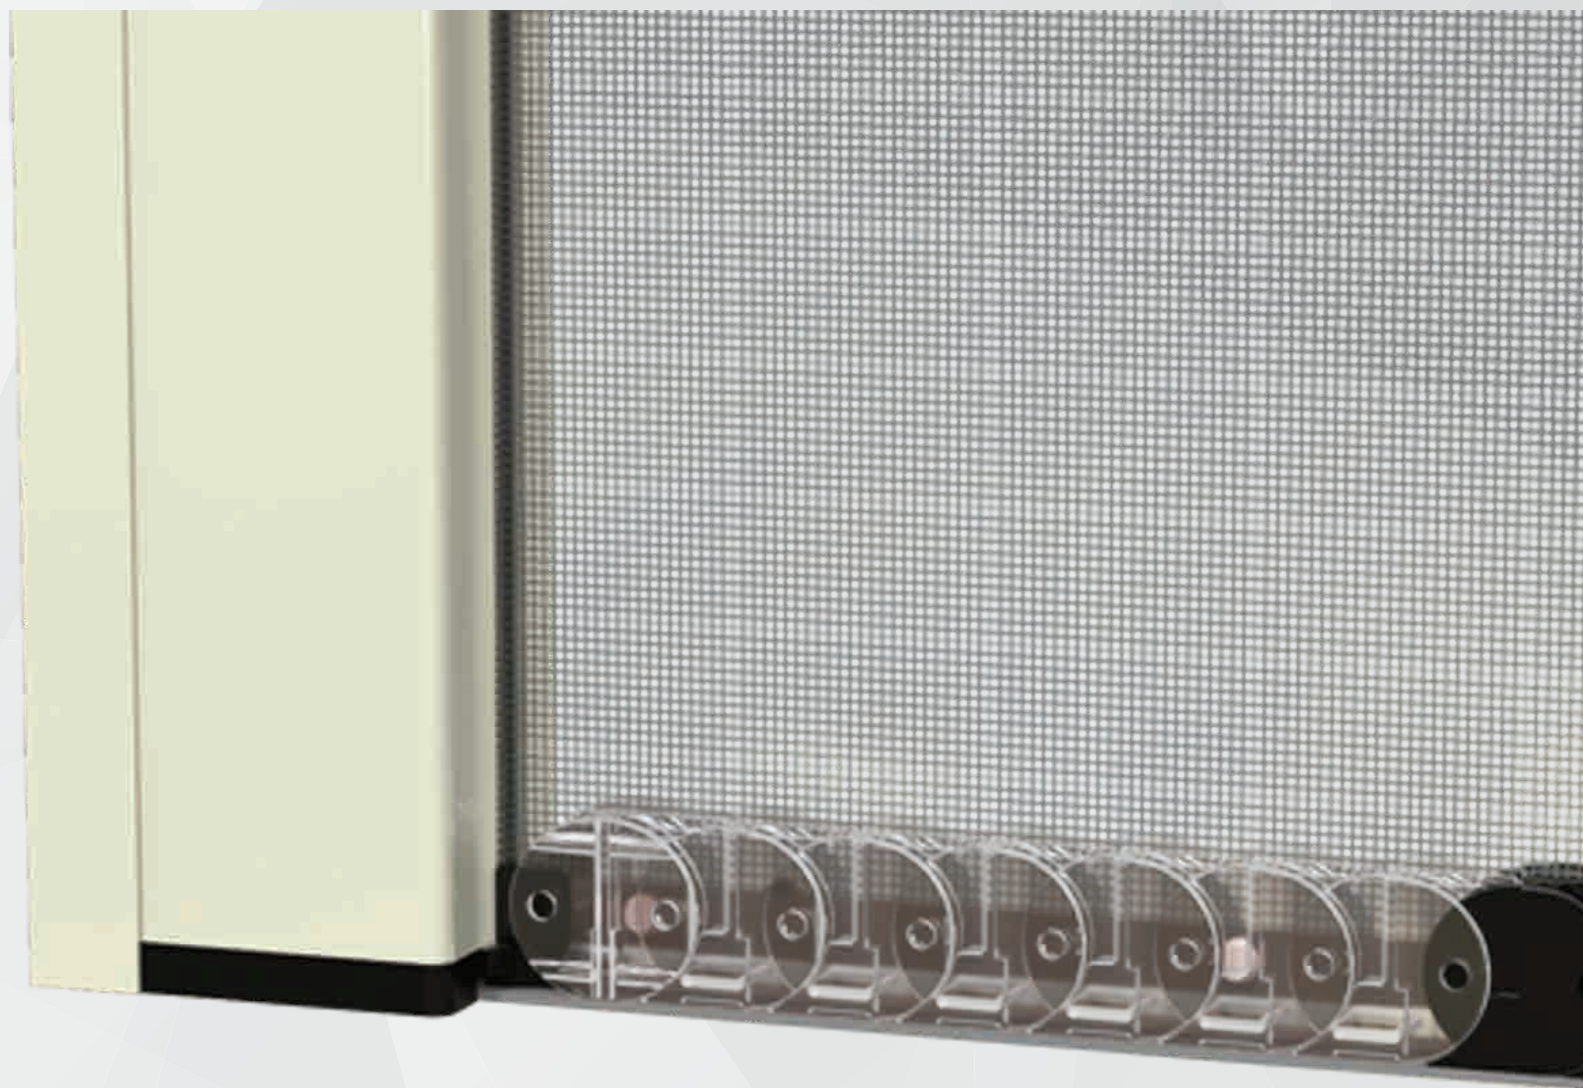

/linea plissettata

Plissè	122
Sprint 20	124
Profili	126

 /riparazioni	127
/espositori	130
/cartella colori	132
/reti e teli	134

/design e innovazione

/linea con carrello

/linea con carrello

Zanzariera a scorrimento orizzontale frizionata con guida mm 3,5 a pavimento, realizzata con rete rinforzata ai bordi e con applicazione di bottoncini antivento.