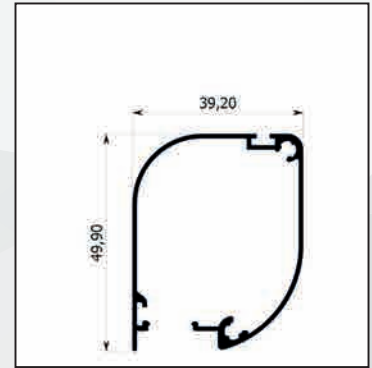

Cassonetto da 40.