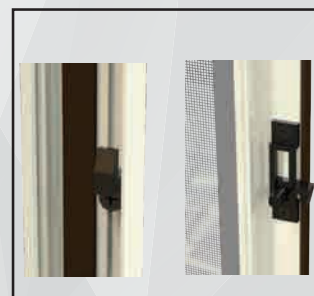

Aggancio di sicurezza.