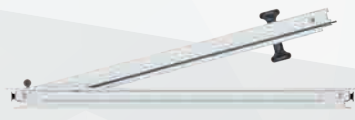

OPTIONAL

Rete **BRUNITA**

Rete **ACCIAIO**

Cerniera a Molla

Particolare pomello.

Dettaglio cerniera registro.

1 ANTA

Fig. A

Fig. B

2 ANTE

Fig. C

Fig. D

LISTINO PREZZI (iva esclusa)

/Assemblata	/Rete fibra - €/mq	/Rete alluminio - €/mq	/Non assemblata
Colore Base	€ 176,53	€ 194,22	meno 10%
Metallizzati/Elettrocolore	€ 203,00	€ 223,32	meno 10%
Colore Legno Naturall	€247,17	€ 271,88	meno 10%
Colore Legno Sublimato	€ 264,80	€ 291,27	meno 10%
Colori Ramati/Ossidati	€ 211,97	€ 233,08	meno 10%

/Prezzi optional

- Cerniera a molla **€ 21,96**
- Rete Acciaio aumento del **40%**
- Rete Brunita aumento del **15%**
- Rete Petscreen aumento del **40%**

| NOTE

- Minimo fatturazione:
- 1 ANTA **2,00 mq**
- 2 ANTE **3,00 mq**
- 3 ANTE **4,00 mq**
- Mini campione prezzo netto **€ 66,00**

* Per altri colori fuori "CARTELLA COLORI" richiedere il preventivo.

N.B. La rete in acciaio non è adatta ad esposizioni in ambienti salmastri.

/Come ordinare

Nell'ordine specificare misura luce o misura finita.

Tipo di Apertura: vedi Fig. A - Fig. B - Fig. C. - Fig. D

Tipo di Telaio: "L" oppure "Z"

Tipo di Rete

- Misura LUCE/ la zanzariera verrà tagliata 2 mm in meno.

- Misura FINITA/ la zanzariera verrà tagliata alla misura ordinata.

- **NB.** Si realizzano porte per qualsiasi esigenze personalizzate ,fuori squadra e centinate chiedere preventivo per soluzioni diverse