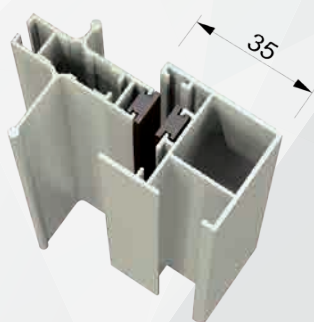

| OPTIONAL

Profilo di chiusura alto