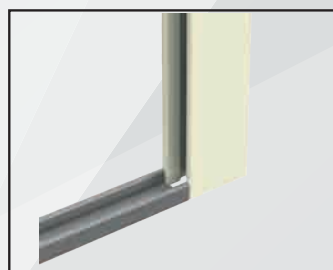

Particolare guida bassa