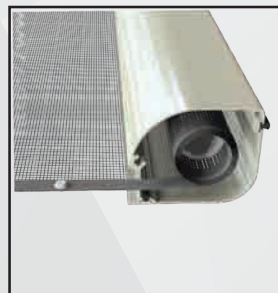

/linea bottonata tonda

| SUSY

Zanzariera a scorrimento verticale con rete rinforzata ai bordi e con l'applicazione di bottoncini antivento. Facile installazione, grazie al supporto per la compensazione. Caratterizzata da cassonetto 50 mm

Bottoncini antivento con rinforzo laterale.