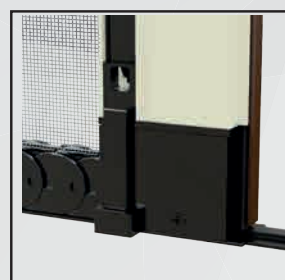

Particolare fermo anta inferiore