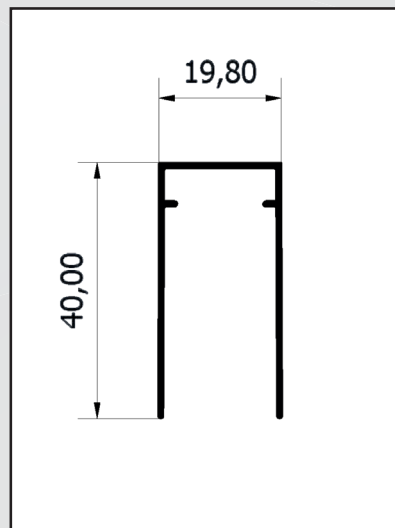

Guida superiore PL05