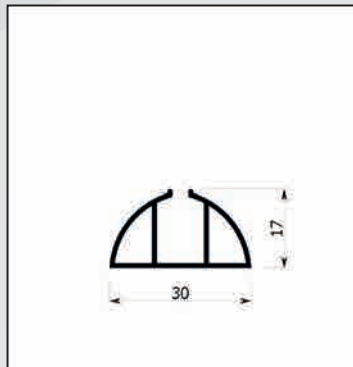

Guida bassa.