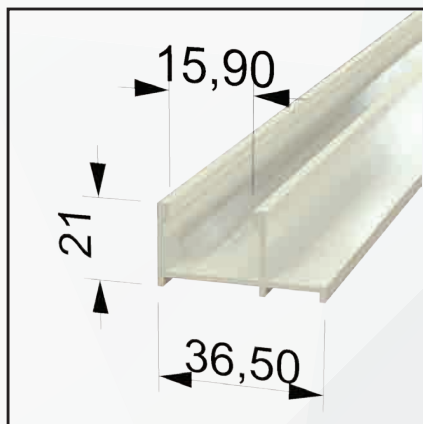

OPTIONAL

Compensatore