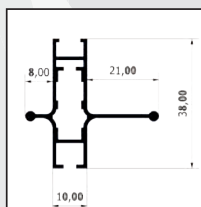

Maniglia laterale.