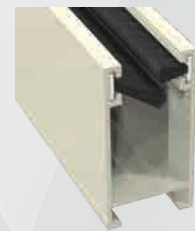

Spazzolino antivento