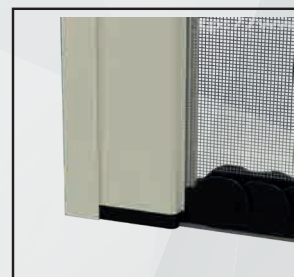

Particolare cassetto