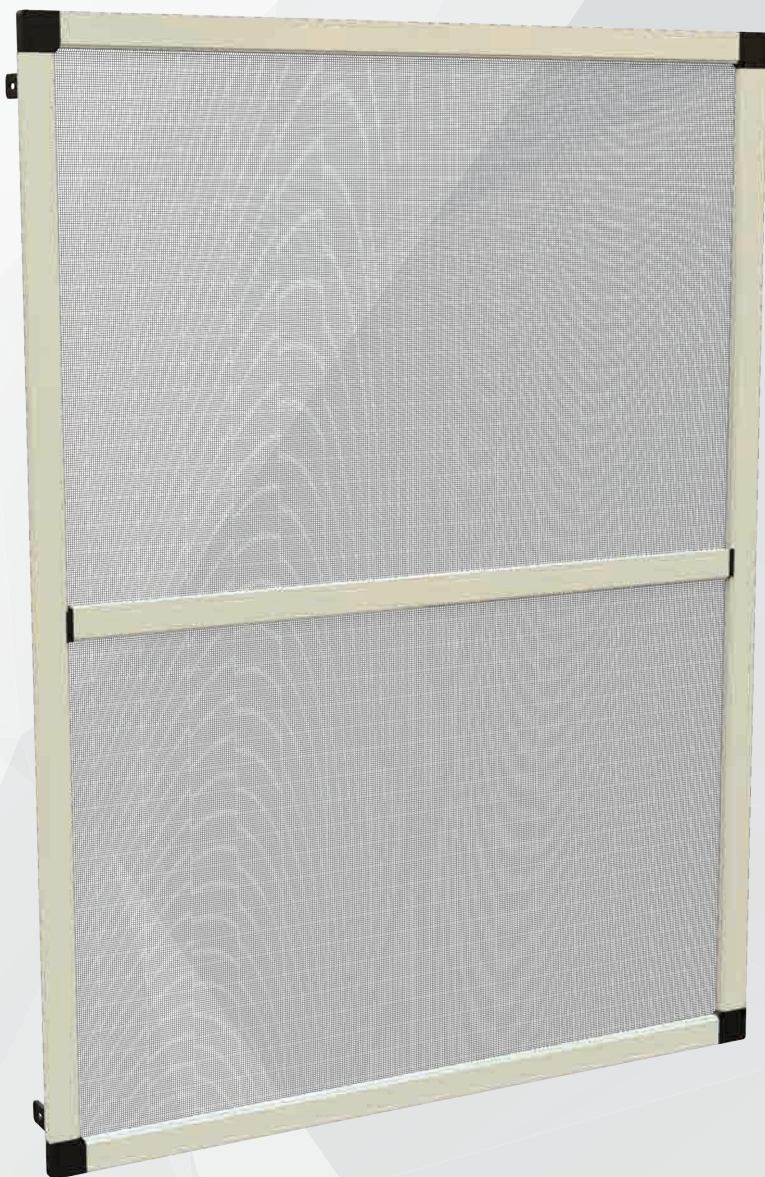

ZEN

ROKY

ROBIN

 /linea schermi fissi o apribili

/linea schermi fissi o apribili

| DANY

Zanzariera a schermo fisso, con struttura in alluminio di minimo ingombro, solo 10 mm. Realizzabile con rete in alluminio, fibra, acciaio, brunita o petscreen. Fornita a barre o su misura.