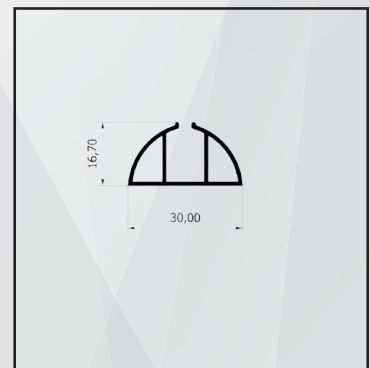

Guida bassa.