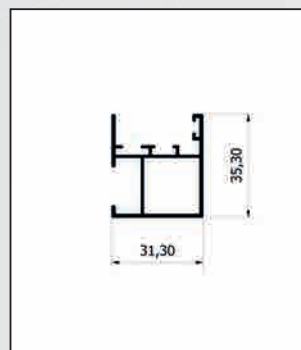

Profilo alto.