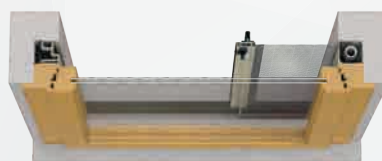

Versione DX