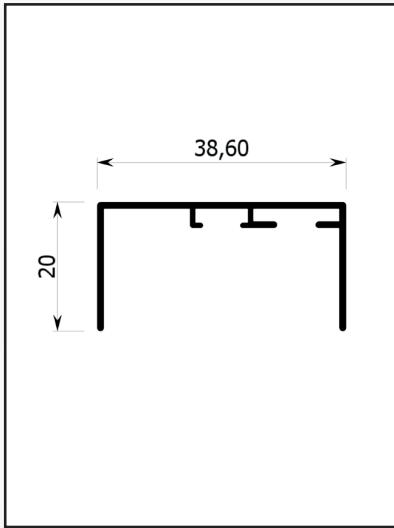

/PROFILI

Profilo chiusura Plissé