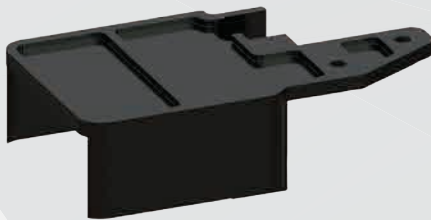

Maniglia saliscendi.

Profilo alto.

Tubo da 26.

■ ■ /linea bottonata quadra

/linea bottonata quadra

| IBRA

Zanzariera a scorrimento verticale, caratterizzata dal cassonetto da 50 mm. Realizzata con rete rinforzata ai bordi e con l'applicazione di bottoncini antivento.