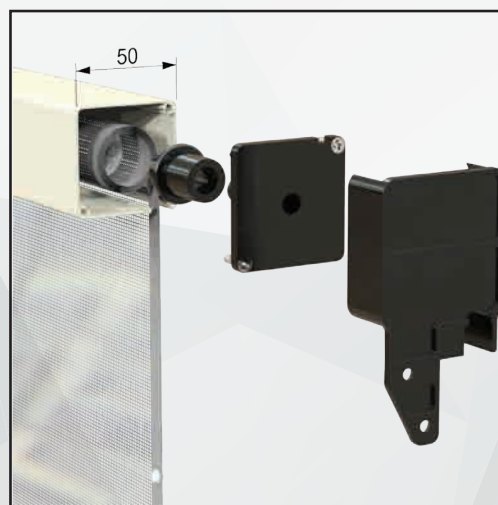

/PROFILO CASSONETTO