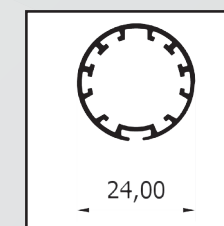

/PROFILI | SERIE ROKY

/PROFILI | SERIE OVER 40

Tubo 24

/PROFILI | SERIE OVER