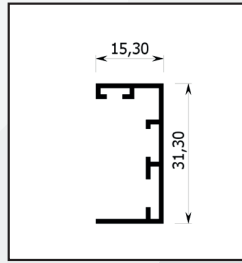

Profilo chiusura