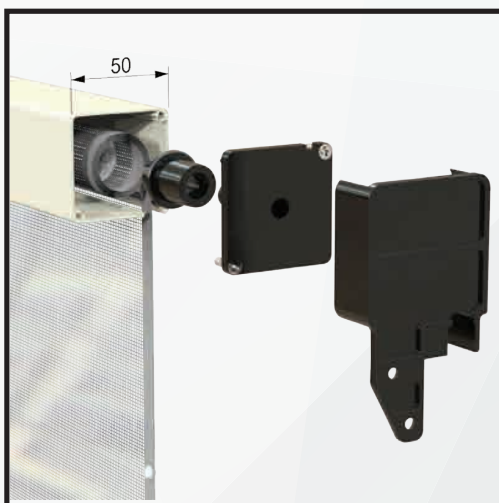

/PROFILO CASSONETTO