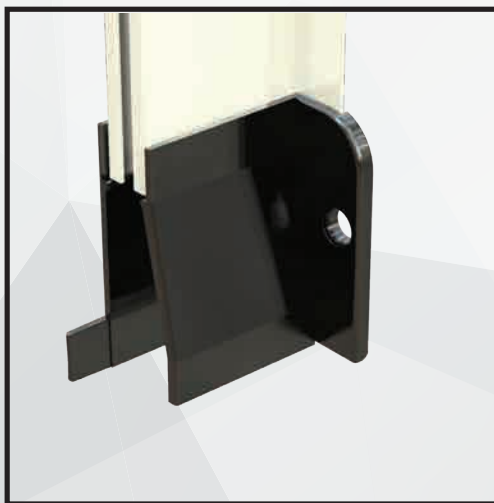

/OPTIONAL AGGANCI