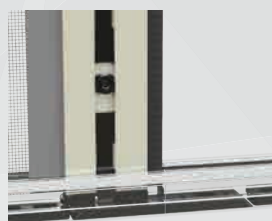

Block Sistem sistema di bloccaggio anta dove si desidera

| LISTINO PREZZI (iva esclusa)

Finestre Colore Base dimensioni espresse in cm

Larghezza	//	160	200	240
Altezza	160	€ 325,92	€ 357,58	€ 389,24

Tubo con rete H 150 cm **€ 25,55** a m lineare
Tubo con rete H 170 cm **€ 28,79** a m lineare
Spazzolino antivento aumento **€ 11,22** al pz.

Balcone Colore Base dimensioni espresse in cm

Larghezza	//	160	200	240
Altezza	240	€ 398,51	€ 430,17	€ 477,63
	250	€ 438,04	€ 468,42	€ 510,63

Spazzolino antivento aumento **€ 11,22** al pz.

/Aumento per i colori speciali a pezzo

- Metallizzati **€ 41,48**
- Legno Naturall **€ 112,24**
- Elettrocolore **€ 41,48**
- Legno Sublimato **€ 167,14**
- Colori Ramati/Ossidati **€ 48,80**

a Barre dimensioni espresse in cm

Colori	Base	Metallizzati	Legno Nat.	Elettrocolore	Legno Subl.	Ram./Ossid.
Cassonetto da 600 cm con rete h 160	€ 271,51	€ 312,19	€ 366,48	€ 312,19	€ 407,18	€ 319,40
Coppia guide da 600 cm con spazzolino	€ 100,16	€ 115,96	€ 135,29	€ 115,96	€ 150,24	€ 117,85

Tubo con rete da 600 con rete H cm 150 **€ 131,02**
Set accessori completi di molla **€ 79,17**

Spazzolino antivento aumento CP **€ 17,56**
- Profilo di chiusura alto a barre aumento del **40%**

/Prezzi optional

- Rete a strisce Bianca e Nera o rete a fasce aumento del **10%**
- Rete Sunox aumento del **15%**
- Optional Frizione aumento di **€ 46,66**
- Optional cricchetto bilaterale aumento del **10%**
- Block Sistem aumento del **10%**
- Magnete **€ 2,37** al ml
- Astina **€ 2,07** al ml

/Come ordinare

1. Nell'ordine specificare misura luce o misura finita.
2. Misura LUCE/ la zanzariera verrà tagliata 2 mm in meno.
   - Misura FINITA/ la zanzariera verrà tagliata alla misura ordinata.
   - Specificare tipo di apertura/ DESTRO o SINISTRO.

| NOTE

- Per altri colori fuori "CARTELLA COLORI" richiedere il preventivo.
- Mini Campione prezzo netto **€ 40,26**