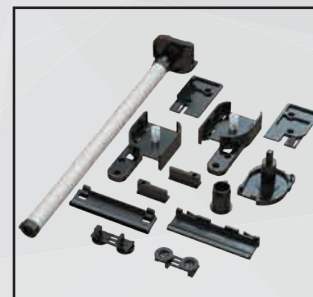

Maniglia esterna.

Particolare cassonetto.

Set Lady.

/ACCESSORI

/disponibili in vari colori

/SPECIFICHE

- Cassonetto arrotondato, ingombro 47 mm
- Movimento a molla
- Rete in fibra di vetro, lavabile e intercambiabile
- Compensazione nel taglio in larghezza e altezza
- Struttura in alluminio
- Chiusura magnetica
- Guide con doppio spazzolino