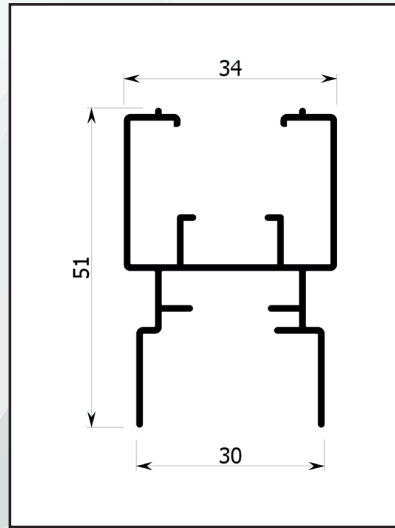

Profilo maniglia