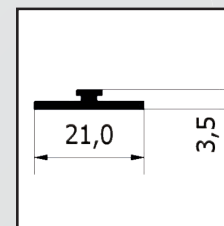

Guida inferiore cod. 8259