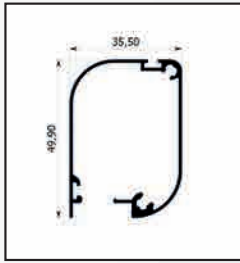

/PROFILI

| SERIE K 39/35

Cassonetto da 35