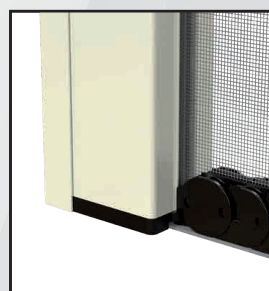

Particolare guida