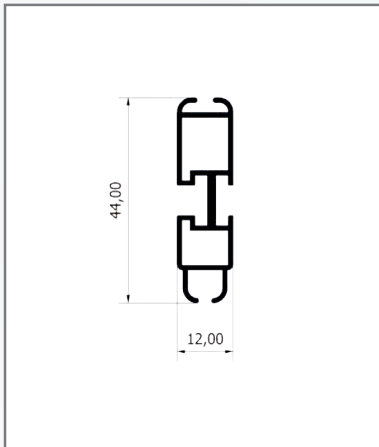

Barra maniglia cricchetto.