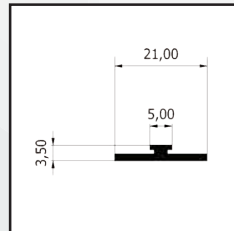

Guida inferiore cod. 8259