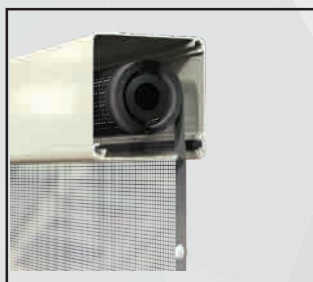

Bottoncino antivento con rinforzo laterale