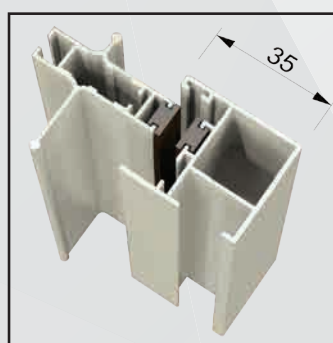

OPTIONAL

Rete a strisce Bianca e Nera 01

Rete Sunox 03

Rete a Fasce 02

Frizione

Profilo di chiusura alto

/COLORI	€/Mq
Colore Base	€ 82,53
Metallizzati	€ 94,91
Colore Legno Naturall	€ 115,65
Colore Legno Sublimato	€123,83
Elettrocolore	€ 94,91
Colore Ramati/Ossidati	€ 99,06

/Prezzi optional

- Rete a strisce Bianca e Nera o rete a Fasce aumento del **10%**
- Rete Sunox aumento del **15%**
- Optional Frizione aumento di **€ 23,42**
- Profilo di chiusura alto a pezzo aumento del **10%**

NOTE

- Minimo fatturazione **2 mq**
- Ricambio rete elettrosaldada **€/mq 14,88**
- Ricambio rete minimo fatturazione **2 mq**
- Misure massime consigliate **L=160 cm - H= 250 cm**
- Per altri colori fuori **"CARTELLA COLORI"** richiedere il preventivo
- Mini campione prezzo netto **€ 33,00**

/Come ordinare

1. Nell'ordine specificare misura luce o misura finita
2. Misura LUCE/ la zanzariera verrà tagliata 2 mm in meno.
   - Misura FINITA/ la zanzariera verrà tagliata alla misura ordinata.
   - Specificare tipo di apertura/ DESTRO o SINISTRO.