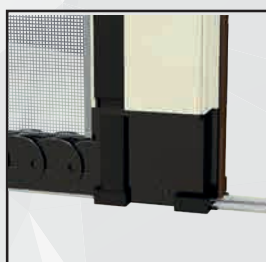

/linea con carrello

DOPPIA

Zanzariera a scorrimento orizzontale frizionata con guida a pavimento mm 3,5, a due ante realizzata con rete rinforzata ai bordi e con applicazione di bottoncini antivento.

Misura guida bassa