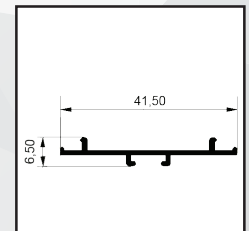

Profilo scattino